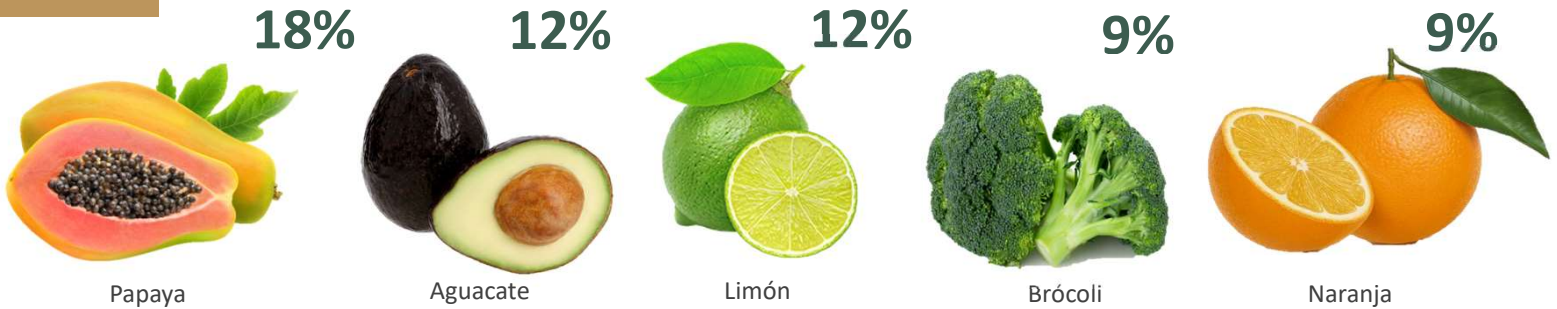

PRODUCTOS CERTIFICADOS

47