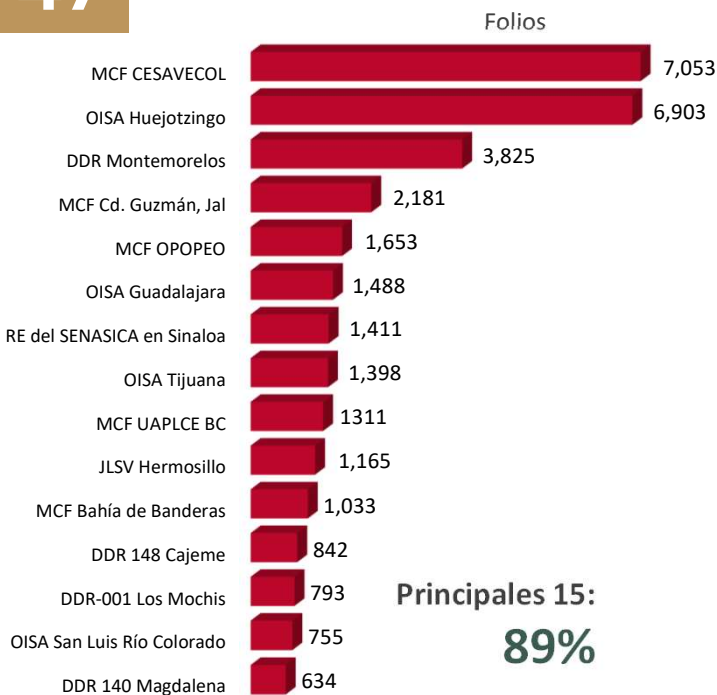

122

EXPORTADORES

Folios

Principales 20:
74%

CERTIFICACIÓN ELECTRÓNICA

CERTIFICACIÓN ELECTRÓNICA FITOSANITARIA (ePhyto) EEUU

36,640 Folios

Autoridades USDA - SADER

Portal Ventanilla única

Mayor seguridad

Documentación digital

Velocidad de respuesta

Formato Unificado

117

PRODUCTOS CERTIFICADOS

47

MÓDULOS DE CERTIFICACIÓN

407

EXPORTADORES

Nota: MCF UAPLCE BC.- Módulo de Certificación Fitosanitaria Unión Agrícola de Productores de Legumbres de la Costa de Ensenada, Baja California.

CERTIFICACIÓN ELECTRÓNICA