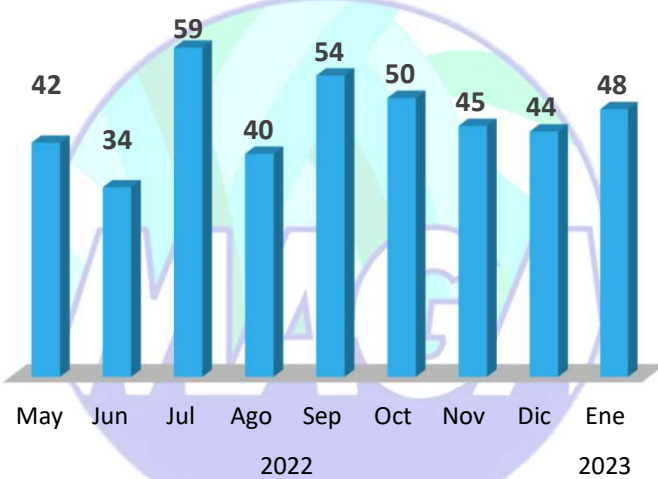

CERTIFICACIÓN ELECTRÓNICA

CERTIFICACIÓN ELECTRÓNICA FITOSANITARIA (ePhyto) GUATEMALA

416 Folios