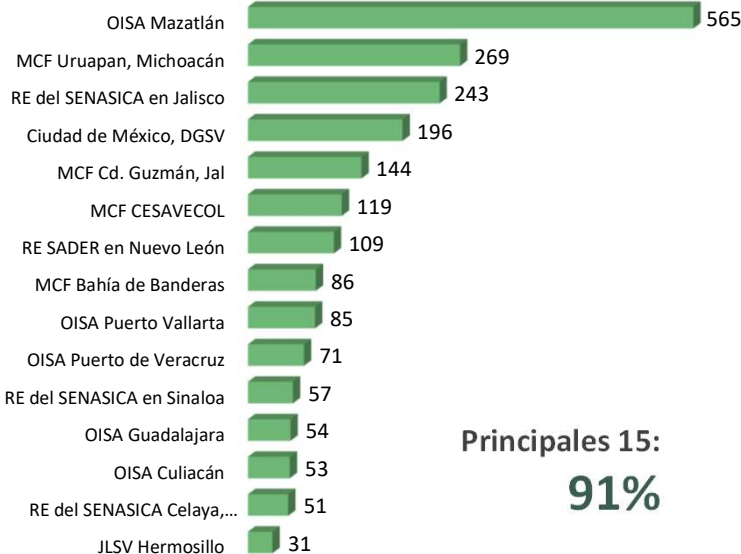

CERTIFICACIÓN ELECTRÓNICA

CERTIFICACIÓN ELECTRÓNICA FITOSANITARIA (ePhyto) CHILE, COLOMBIA, PERÚ

Autoridades MINAGRI –
MINAGRICULTURA – MIDAGRI -
SADER

Documentación digital

Portal Ventanilla única

Velocidad de respuesta

Mayor seguridad

Formato Unificado

53

PRODUCTOS CERTIFICADOS

41

MÓDULOS DE CERTIFICACIÓN

Folios

Principales 15:
91%

122

EXPORTADORES

Folios

Principales 20:
74%

CERTIFICACIÓN ELECTRÓNICA

CERTIFICACIÓN ELECTRÓNICA FITOSANITARIA (ePhyto) EEUU

36,640 Folios

Autoridades USDA - SADER