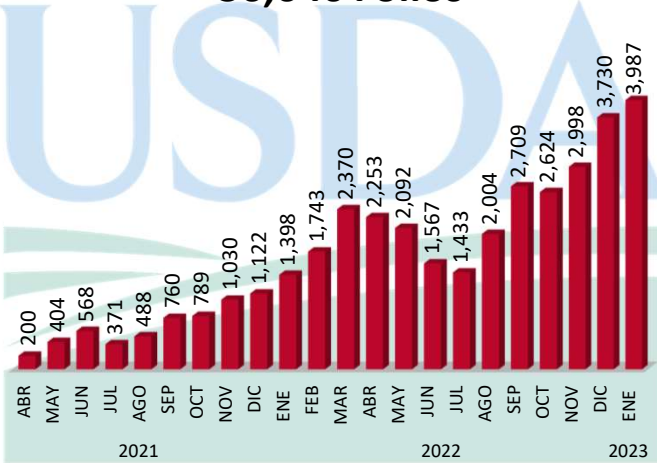

122

EXPORTADORES

Folios

Principales 20:
74%

CERTIFICACIÓN ELECTRÓNICA

CERTIFICACIÓN ELECTRÓNICA FITOSANITARIA (ePhyto) EEUU

36,640 Folios

Autoridades USDA - SADER