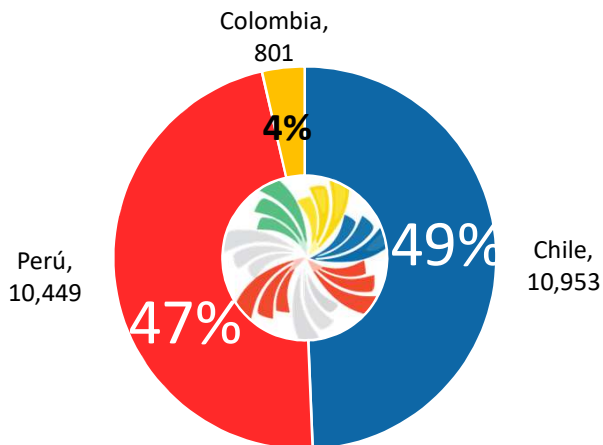

CERTIFICACIÓN ELECTRÓNICA

Alianza del Pacífico

U Intercambio electrónico de certificados fitosanitarios, 01 de agosto de 2019.

AVANCE 2019-2023.

CFI electrónicos recibidos en Importación.

CFI electrónicos emitidos para Exportación.