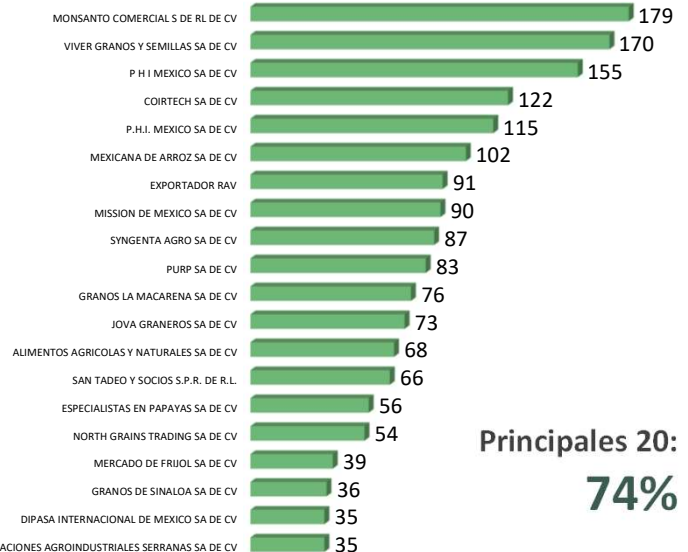

Mayor seguridad

Formato Unificado

53

PRODUCTOS CERTIFICADOS

41

MÓDULOS DE CERTIFICACIÓN

Folios

Principales 15:
91%

122

EXPORTADORES

Folios

Principales 20:
74%

CERTIFICACIÓN ELECTRÓNICA

CERTIFICACIÓN ELECTRÓNICA FITOSANITARIA (ePhyto) EEUU

36,640 Folios

Autoridades USDA - SADER