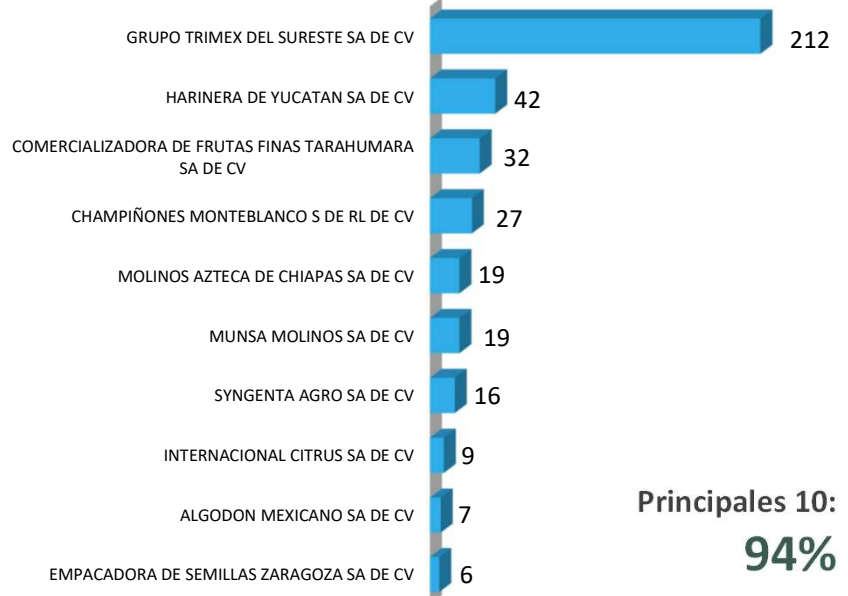

4%

Fresa

2%

Pimienta

19

MÓDULOS DE CERTIFICACIÓN

Folios

Principales 10:
97%

24

EXPORTADORES

Folios

Principales 10:
94%

CERTIFICACIÓN ELECTRÓNICA

EJERCICIOS DE EXPEDICIÓN DEL CFI EN VENTANILLA ÚNICA

u ventanilla única

46,919

Ejercicios realizados en VUCEM

2013-2023

103 Países de Destino

INTERCAMBIOS CON ARGENTINA Y COSTA RICA

AÑO 2018 - 2023

94 Folios
intercambiados