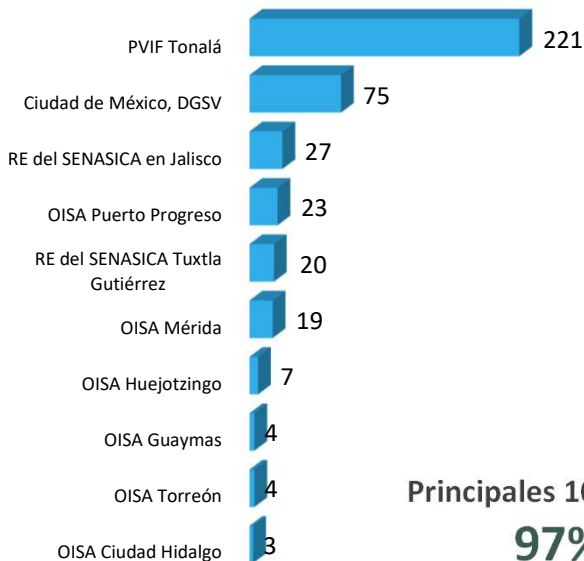

22

PRODUCTOS CERTIFICADOS

53%

Trigo

23%

Maíz

6%

Champiñón

4%

Fresa

2%

Pimienta

19

MÓDULOS DE CERTIFICACIÓN

Folios

Principales 10:
97%

24

EXPORTADORES

Folios

Principales 10:
94%

CERTIFICACIÓN ELECTRÓNICA

EJERCICIOS DE EXPEDICIÓN DEL CFI EN VENTANILLA ÚNICA

u ventanilla única

46,919

Ejercicios realizados en VUCEM

2013-2023

103 Países de Destino

INTERCAMBIOS CON ARGENTINA Y COSTA RICA

AÑO 2018 - 2023

94 Folios
intercambiados