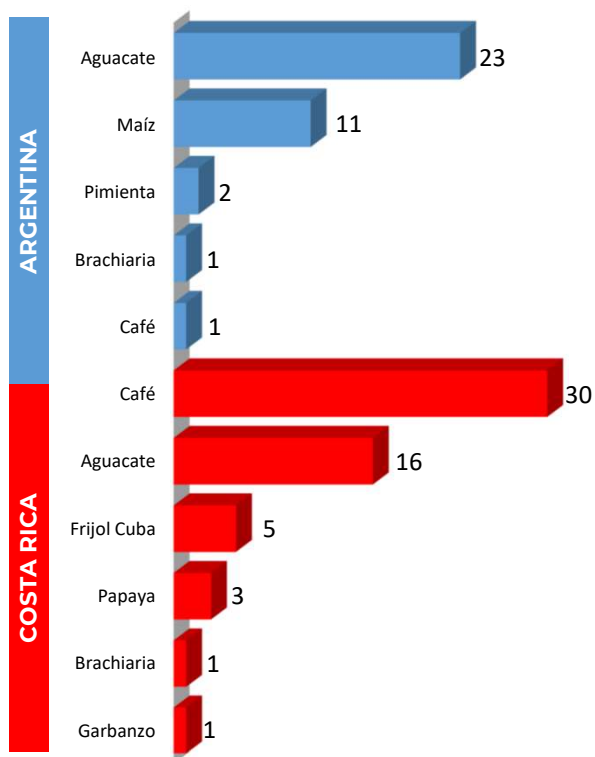

24

EXPORTADORES

Folios

Principales 10:
94%

CERTIFICACIÓN ELECTRÓNICA

EJERCICIOS DE EXPEDICIÓN DEL CFI EN VENTANILLA ÚNICA

u ventanilla única

46,919

Ejercicios realizados en VUCEM

2013-2023

103 Países de Destino

INTERCAMBIOS CON ARGENTINA Y COSTA RICA

AÑO 2018 - 2023

94 Folios
intercambiados