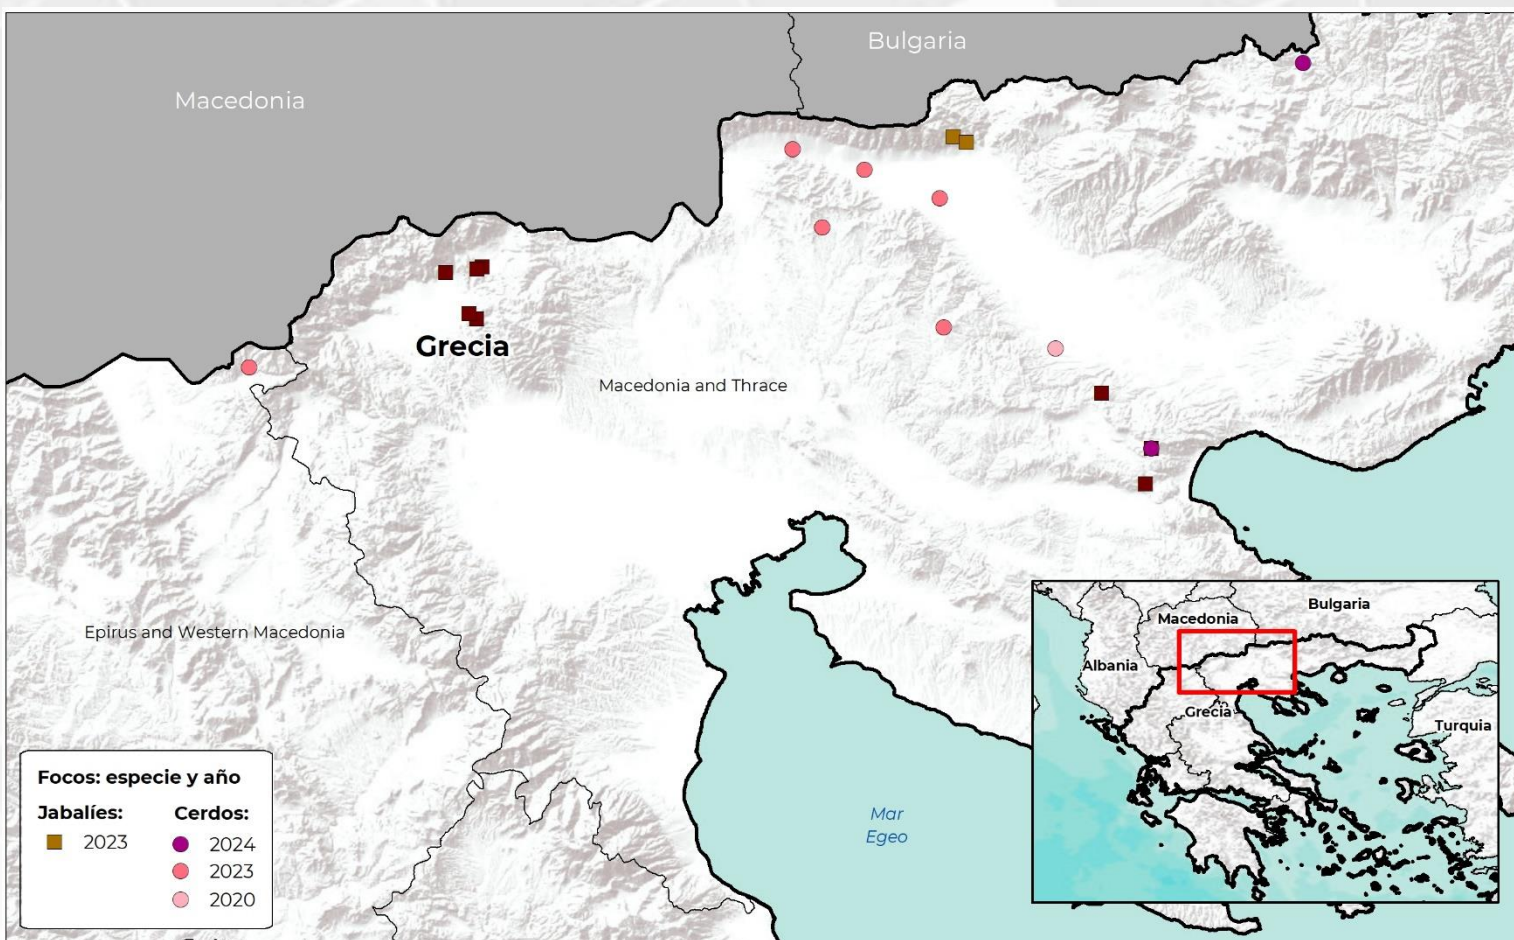

Situación actual de la Peste Porcina Africana (PPA) en Grecia 2020-2024

**Primera aparición en el país:
05 de febrero de 2020**

20

Focos reportados ante la OMSA en 2 regiones administrativas

83 casos

33^o

lugar
En número de
focos de PPA
registrados desde
2018.

37^o

lugar
En población
porcina afectada
por PPA desde
2018

Cronología de detecciones de PPA en Grecia

Porcentaje de focos por provincia

Cerdos

- Macedonia and Thrace
- Epirus and Western Macedonia

Jabalís

- Macedonia and Thrace