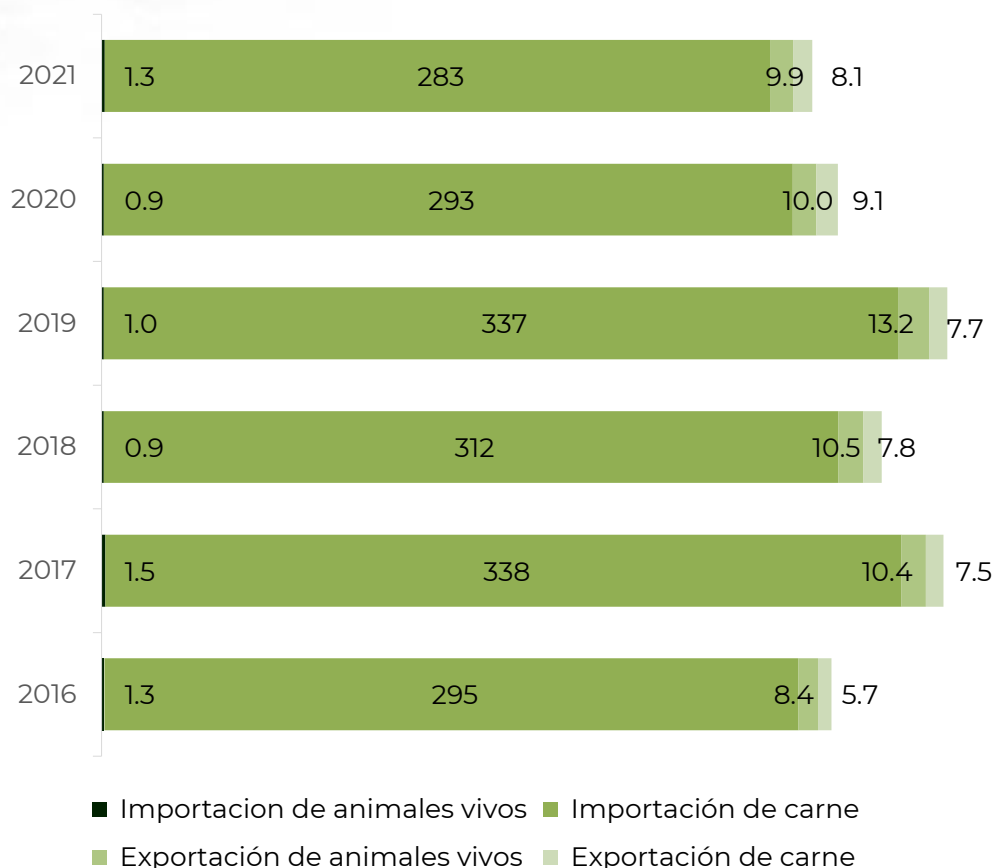

Fuentes: Elaborada con datos de FAOSTAT, 2023.

Producción de carne de porcino 2021

74,820 toneladas

193 MDD

Aportación al PIB del sector primario: 2.3%

Fuentes: Elaborada con datos de FAOSTAT y Banco Mundial, 2023.

Importaciones 2021

12,376 animales vivos (cabezas)

1,277 Mil dólares

121,021 toneladas de carne

282,506 Mil dólares

Fuentes: Elaborada con datos de FAOSTAT, 2023.

PIB del sector primario 2021

8,317 MDD

Aportación al PIB nacional: 3.9%

Fuentes: Elaborada con datos de Banco Mundial, 2023.

IDH 2021

0.887 – Muy Alto

Lugar 33°

Fuentes: PNUD, 2023.

Exportaciones e importaciones de Grecia con el mundo
Millones de dólares

Fuentes: FAOSTAT, 2023.

IDH: indicador que mide el nivel de desarrollo de cada país, atendiendo a variables como la esperanza de vida, la educación o el ingreso per cápita. Desarrollo humano **muy alto** niveles superiores al 0.80; **alto** entre 0.70 y 0.80; **medio** entre 0.50 y 0.70; y **bajo** valoración inferior a 0.55
MDD: Millones de dólares
USD: Dólar estadounidense