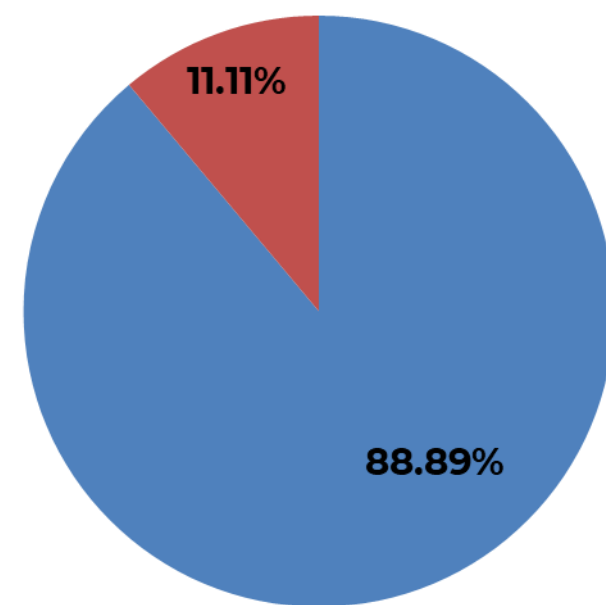

Situación actual de la Peste Porcina Africana (PPA) en Grecia 2020-2024

**Primera aparición en el país:
05 de febrero de 2020**

20

Focos reportados ante la OMSA en 2 regiones administrativas

83 casos

33^o

lugar
En número de
focos de PPA
registrados desde
2018.

37^o

lugar
En población
porcina afectada
por PPA desde
2018

Cronología de detecciones de PPA en Grecia

Porcentaje de focos por provincia

Cerdos

- Macedonia and Thrace
- Epirus and Western Macedonia

Jabalís

- Macedonia and Thrace

Última actualización: **20 de marzo de 2024**

De los focos registrados, el **95.0% continúa activo**; nueve de los focos se reportaron en cerdos de explotación comercial con **69 animales enfermos** y los otros **once** corresponden a focos en **jabalís con 14 enfermos**.

La población total afectada es de **674 animales**, de los cuales 70 murieron y 604 fueron sacrificados.

Grecia cuenta con el **0.03% de la suma del total de focos acumulados de PPA (66,378)** por los países afectados en el periodo 2018-2024.