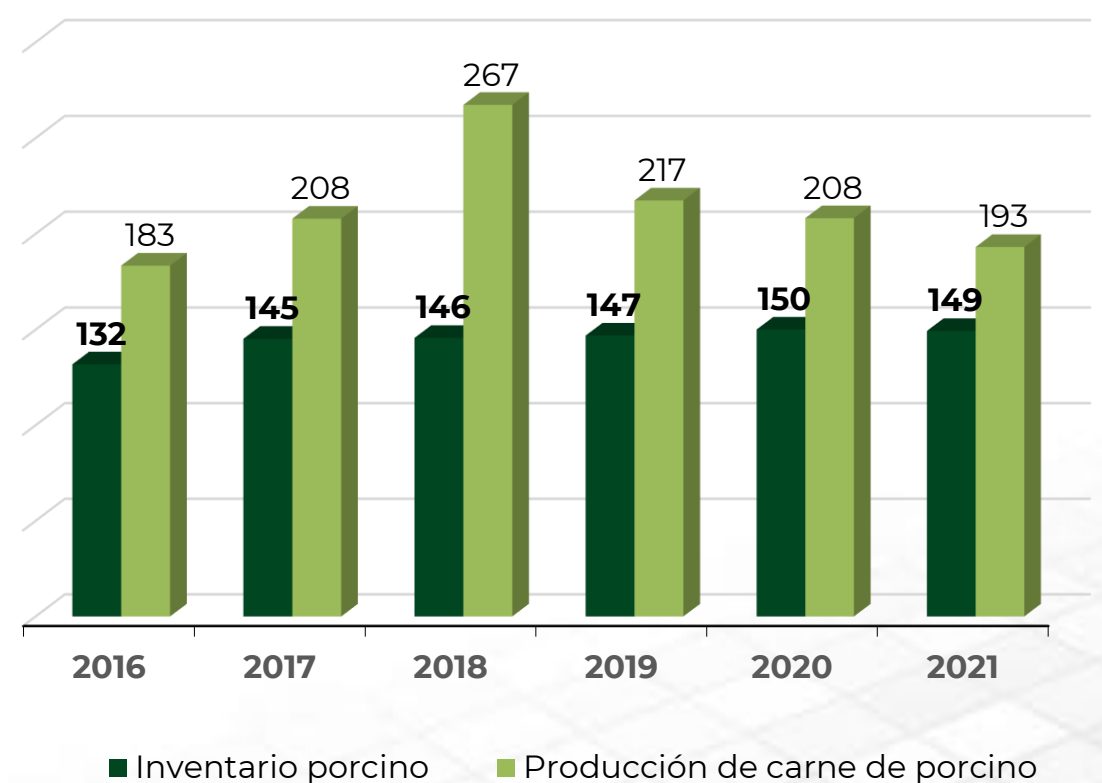

Valor de inventario y producción de carne
Millones de dólares

Fuentes: FAOSTAT, 2023.

"ESTE PROGRAMA ES PÚBLICO, AJENO A CUALQUIER PARTIDO POLÍTICO. QUEDA PROHIBIDO EL USO PARA FINES DISTINTOS A LOS ESTABLECIDOS EN EL PROGRAMA"

GOBIERNO DE
MÉXICO

AGRICULTURA
SECRETARÍA DE AGRICULTURA Y DESARROLLO RURAL

SENASICA
SERVICIO NACIONAL DE SANIDAD,
INOCUIDAD Y CALIDAD AGROALIMENTARIA