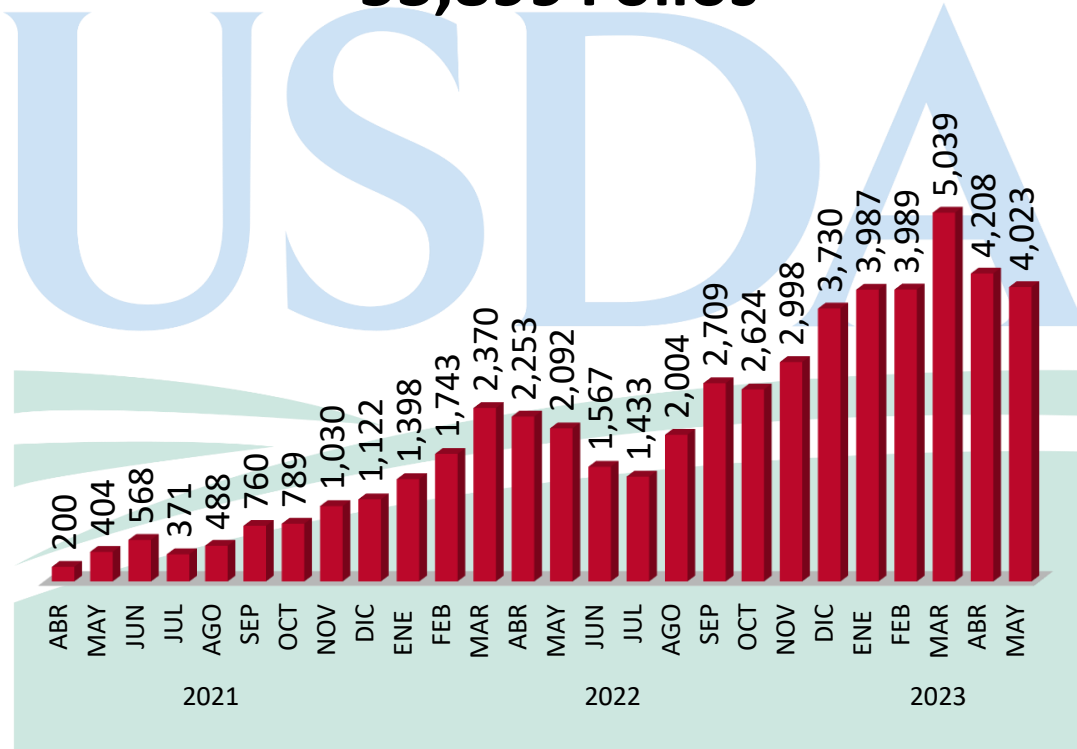

131

EXPORTADORES

Principales 20:
75%

CERTIFICACIÓN ELECTRÓNICA

CERTIFICACIÓN ELECTRÓNICA FITOSANITARIA (ePhyto) EEUU

53,899 Folios

Autoridades USDA - SADER

Portal Ventanilla única