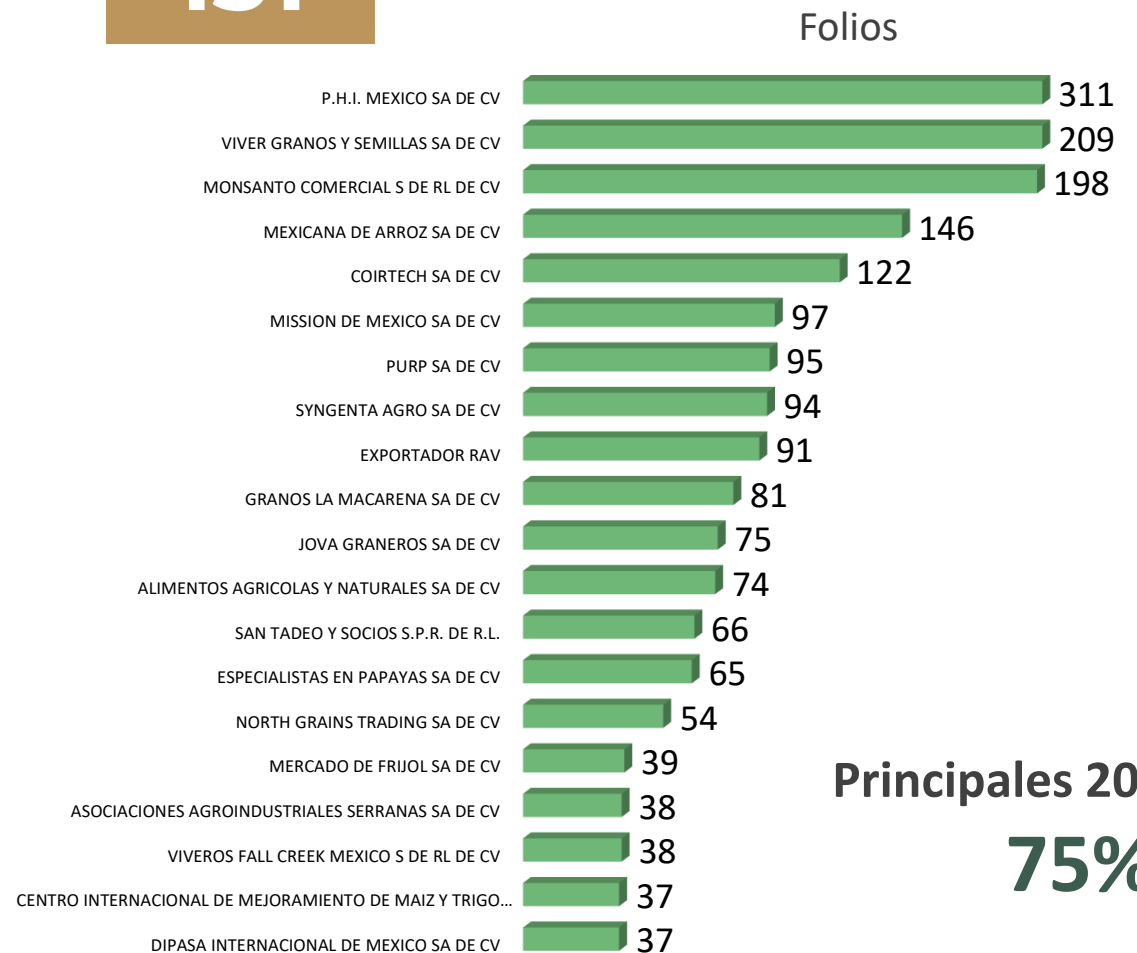

Mayor seguridad

Formato Unificado

2,627 Folios

53

PRODUCTOS CERTIFICADOS

43

MÓDULOS DE CERTIFICACIÓN

Principales 15:
91%

131

EXPORTADORES

Principales 20:
75%

CERTIFICACIÓN ELECTRÓNICA

CERTIFICACIÓN ELECTRÓNICA FITOSANITARIA (ePhyto) EEUU

53,899 Folios

Autoridades USDA - SADER

Portal Ventanilla única