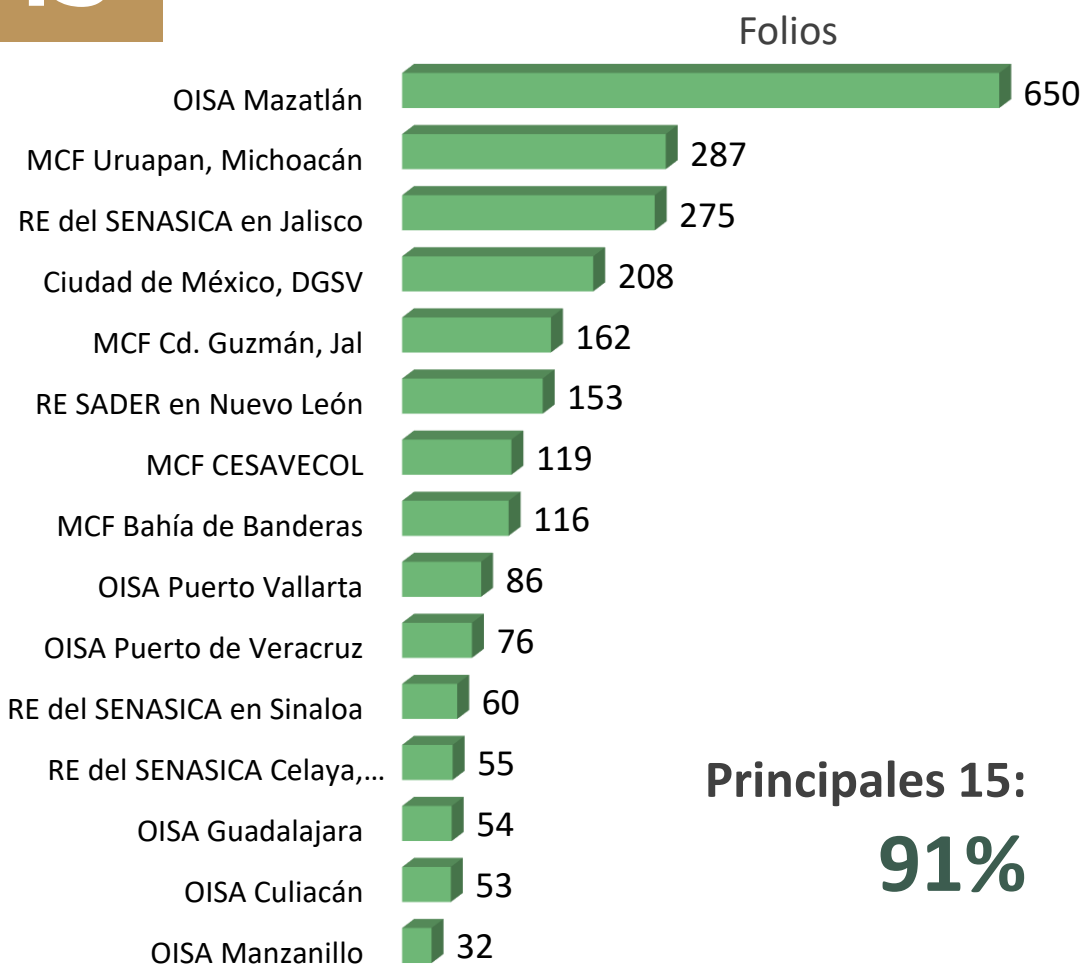

Mayor seguridad

Formato Unificado

2,627 Folios

53

PRODUCTOS CERTIFICADOS

43

MÓDULOS DE CERTIFICACIÓN

Principales 15:
91%

131

EXPORTADORES

Principales 20:
75%

CERTIFICACIÓN ELECTRÓNICA

CERTIFICACIÓN ELECTRÓNICA FITOSANITARIA (ePhyto) EEUU

53,899 Folios

Autoridades USDA - SADER

Portal Ventanilla única