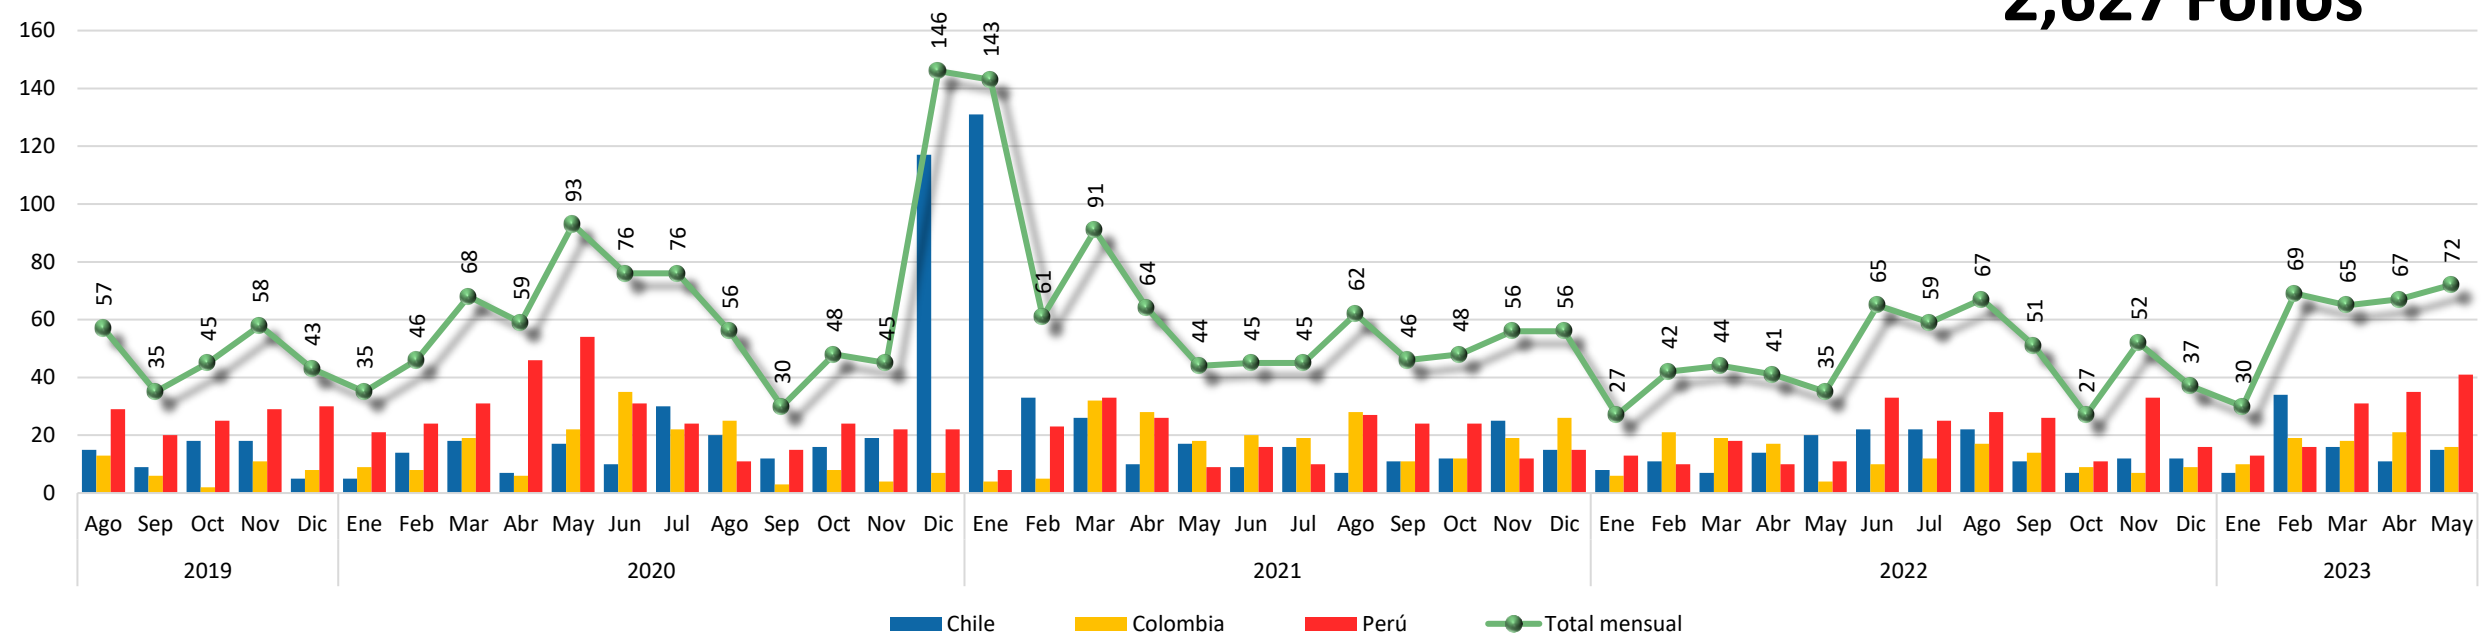

Mayor seguridad

Formato Unificado

2,627 Folios

53

PRODUCTOS CERTIFICADOS

43

MÓDULOS DE CERTIFICACIÓN

Principales 15:
91%