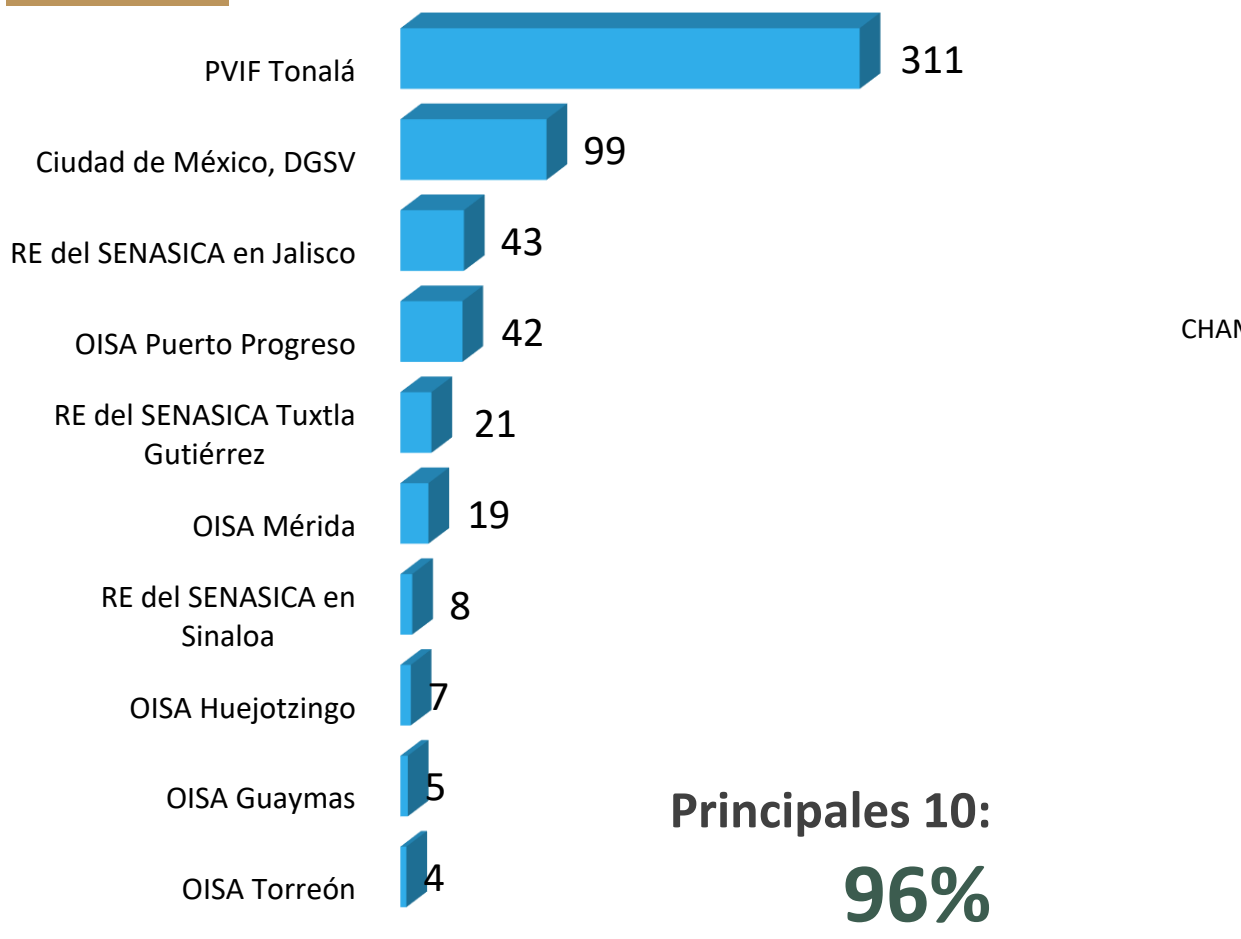

47

MÓDULOS DE CERTIFICACIÓN

Folios

Principales 15:
87%

468

EXPORTADORES

Folios

Principales 20:
40%

Nota: MCF UAPLCE BC.- Módulo de Certificación Fitosanitaria Unión Agrícola de Productores de Legumbres de la Costa de Ensenada, Baja California.

CERTIFICACIÓN ELECTRÓNICA

CERTIFICACIÓN ELECTRÓNICA FITOSANITARIA (ePhyto) GUATEMALA

- Autoridades MAGA - SADER
- Portal Ventanilla única
- Mayor seguridad
- Documentación digital
- Velocidad de respuesta
- Formato Unificado

25 PRODUCTOS CERTIFICADOS

21 MÓDULOS DE CERTIFICACIÓN

28 EXPORTADORES

CERTIFICACIÓN ELECTRÓNICA

ventanilla única

EJERCICIOS DE EXPEDICIÓN DEL CFI EN VENTANILLA ÚNICA

65,349

Ejercicios realizados en VUCEM

2013-2023

105 Países de Destino

INTERCAMBIOS CON ARGENTINA Y COSTA RICA