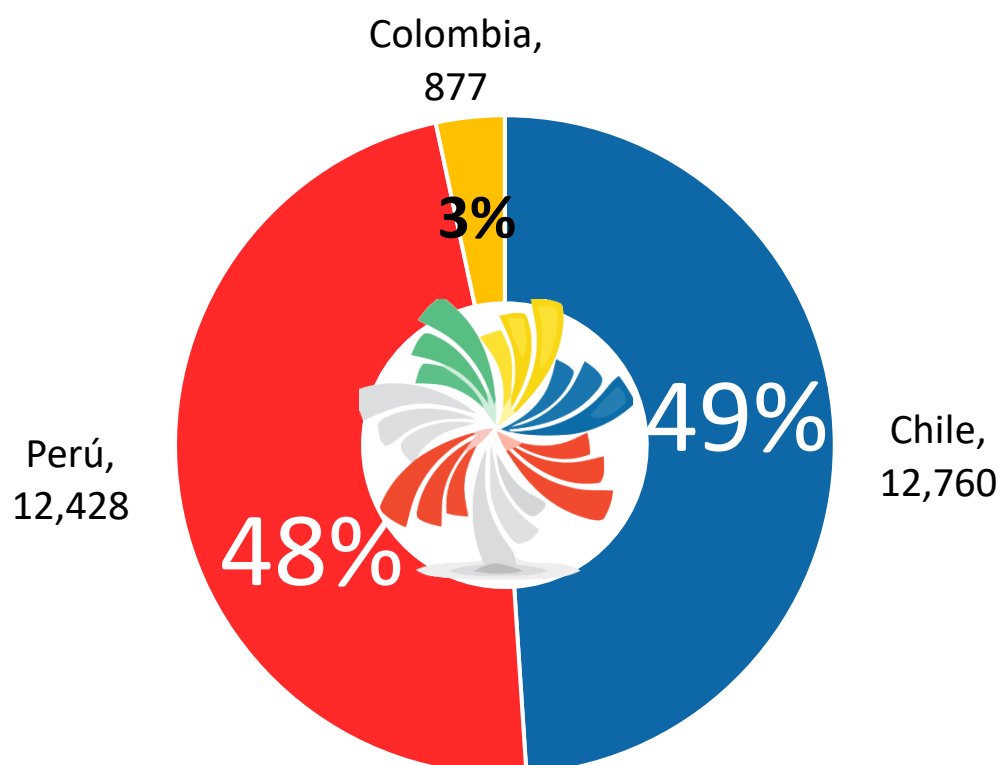

CERTIFICACIÓN ELECTRÓNICA

Alianza del Pacífico

U Intercambio electrónico de certificados fitosanitarios, 01 de agosto de 2019.

AVANCE 2019-2023.

CFI electrónicos recibidos en Importación.

CFI electrónicos emitidos para Exportación.