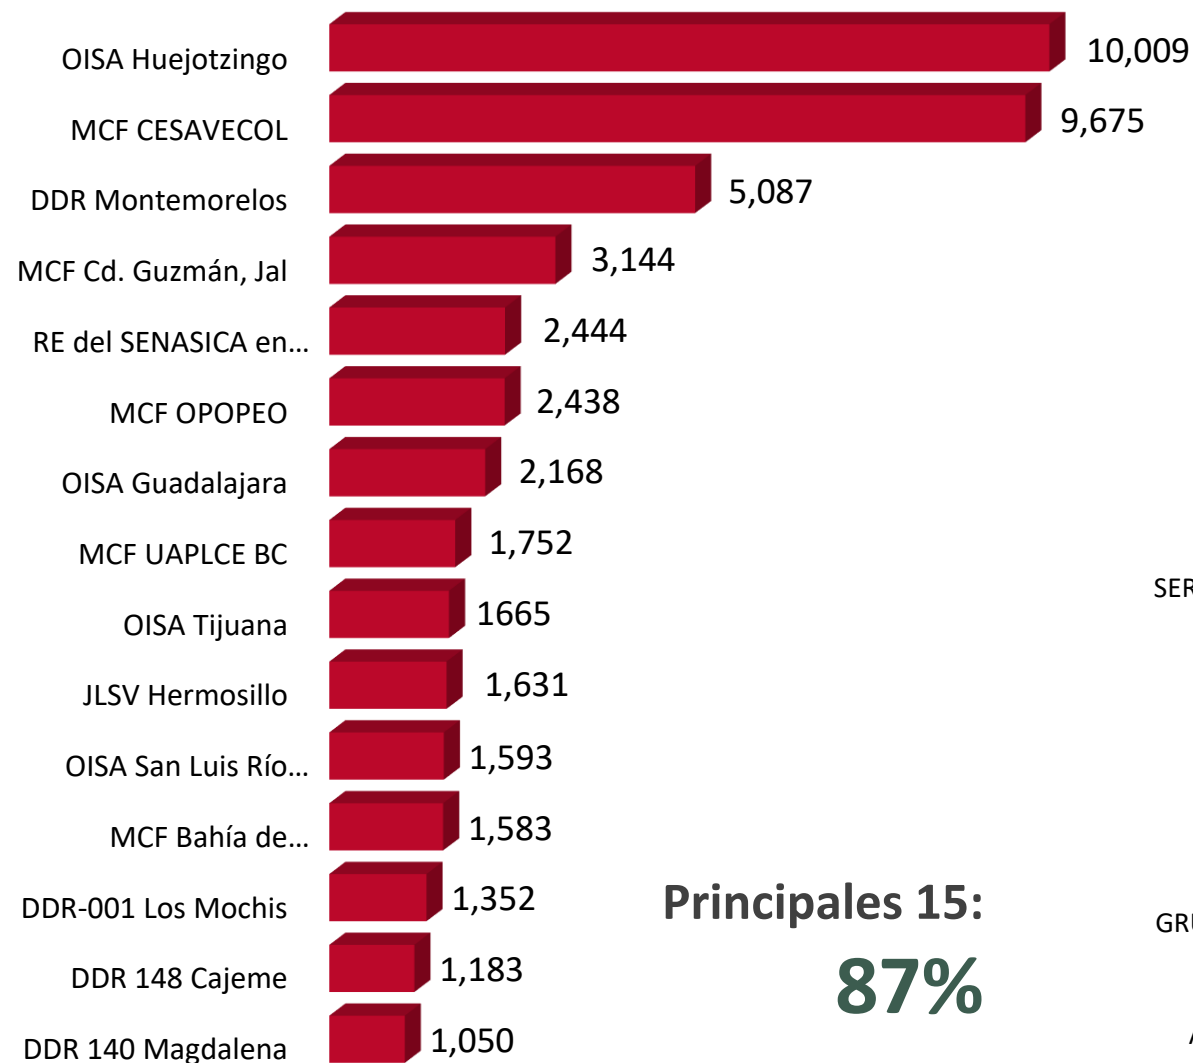

13%

Aguacate

10%

Brócoli

9%

Limón

9%

Naranja

47

MÓDULOS DE CERTIFICACIÓN

Folios

Principales 15:
87%

468

EXPORTADORES

Folios

Principales 20:
40%