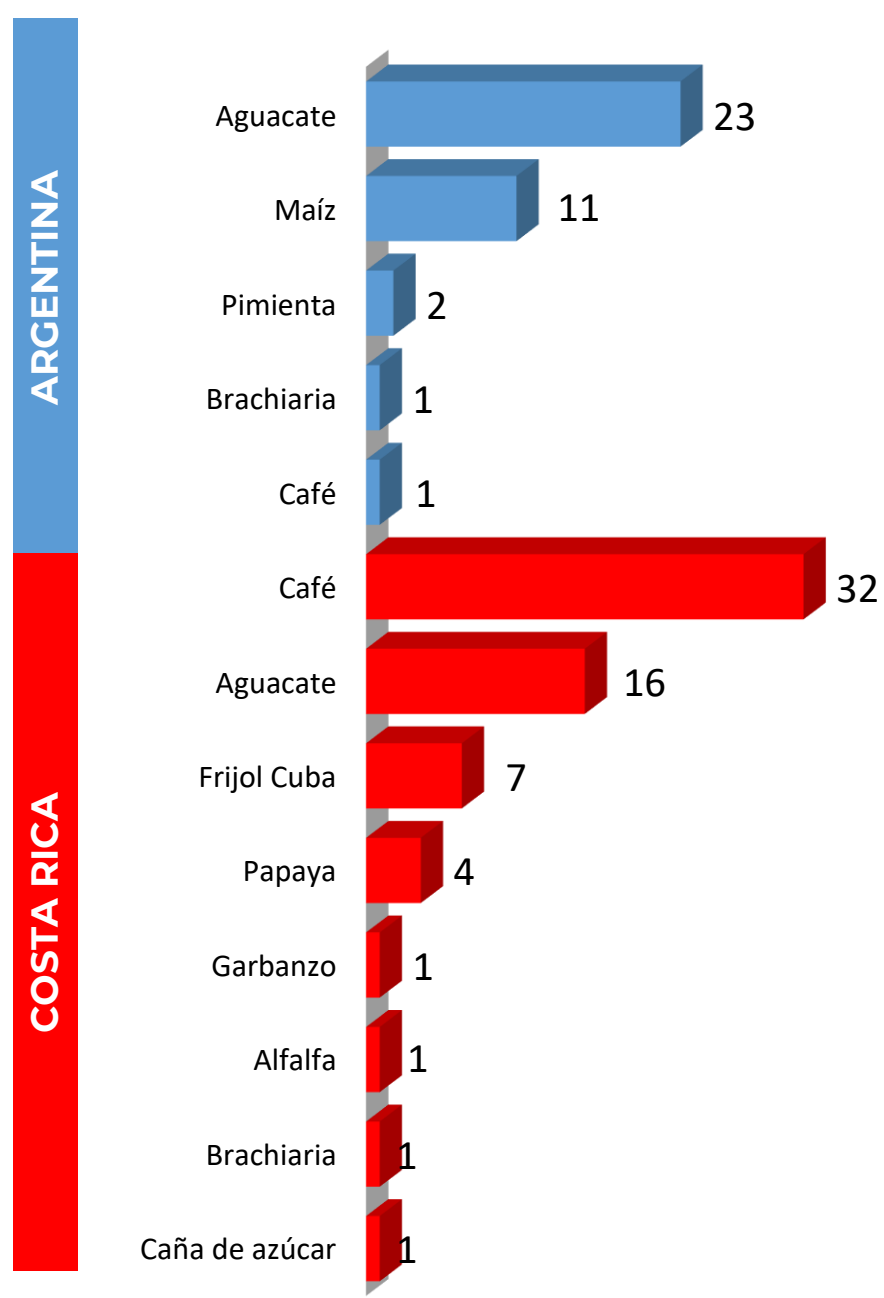

CERTIFICACIÓN ELECTRÓNICA

ventanilla única

EJERCICIOS DE EXPEDICIÓN DEL CFI EN VENTANILLA ÚNICA

65,349

Ejercicios realizados en VUCEM

2013-2023

105 Países de Destino

INTERCAMBIOS CON ARGENTINA Y COSTA RICA

AÑO 2018 - 2023

101 Folios intercambiados