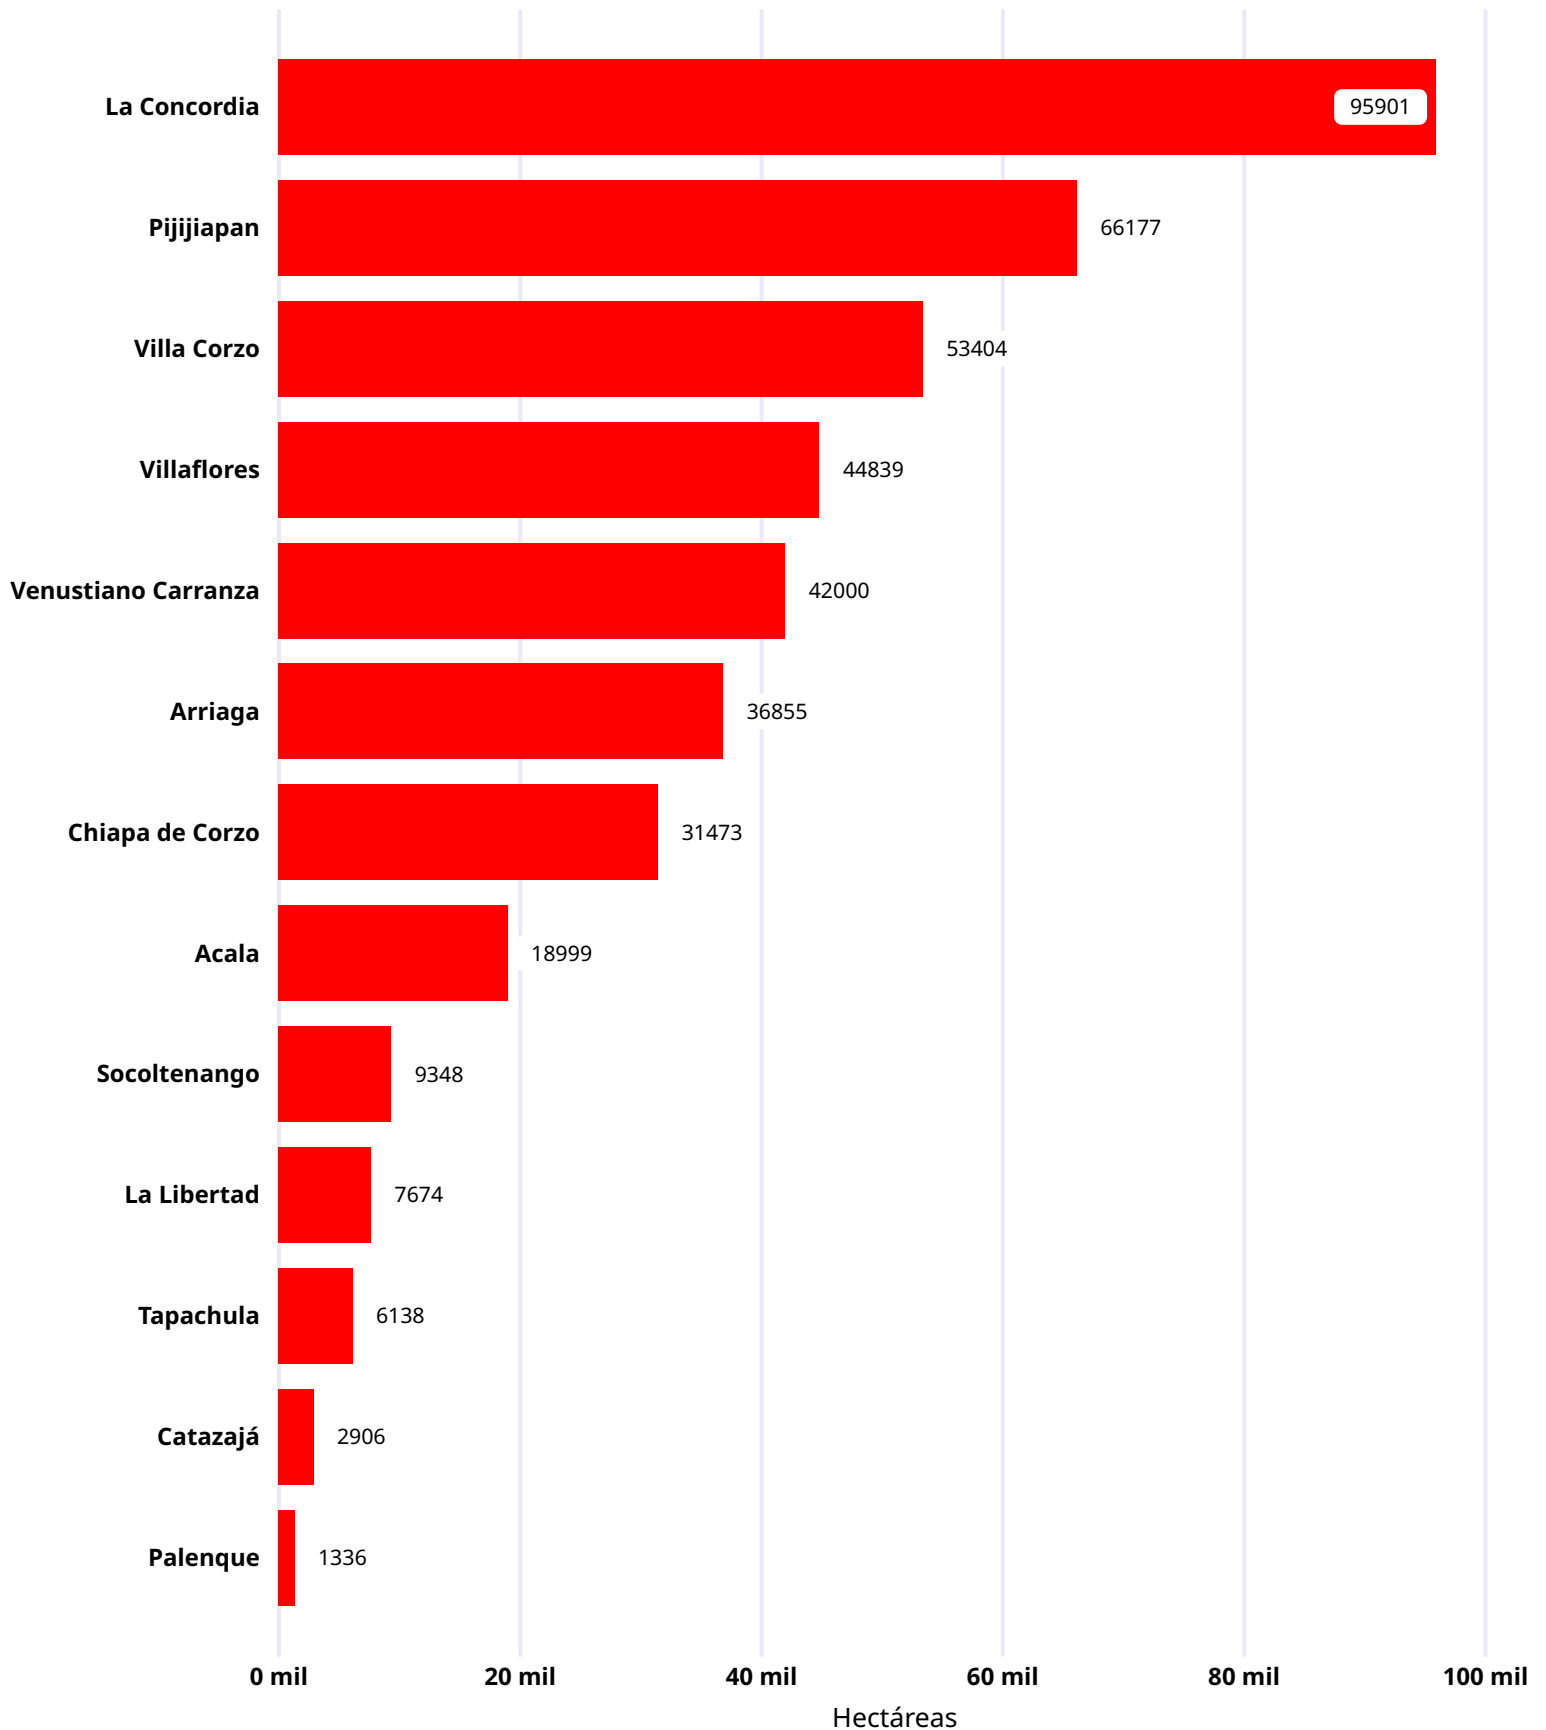

Boletín del Sistema de Alerta temprana del SENASICA para Langosta Centroamericana en el estado de Chiapas

Anexo 1. Superficie en riesgo por municipios y ejidos que se verían afectados en caso de dispersión o invasión en municipios con presencia de la plaga