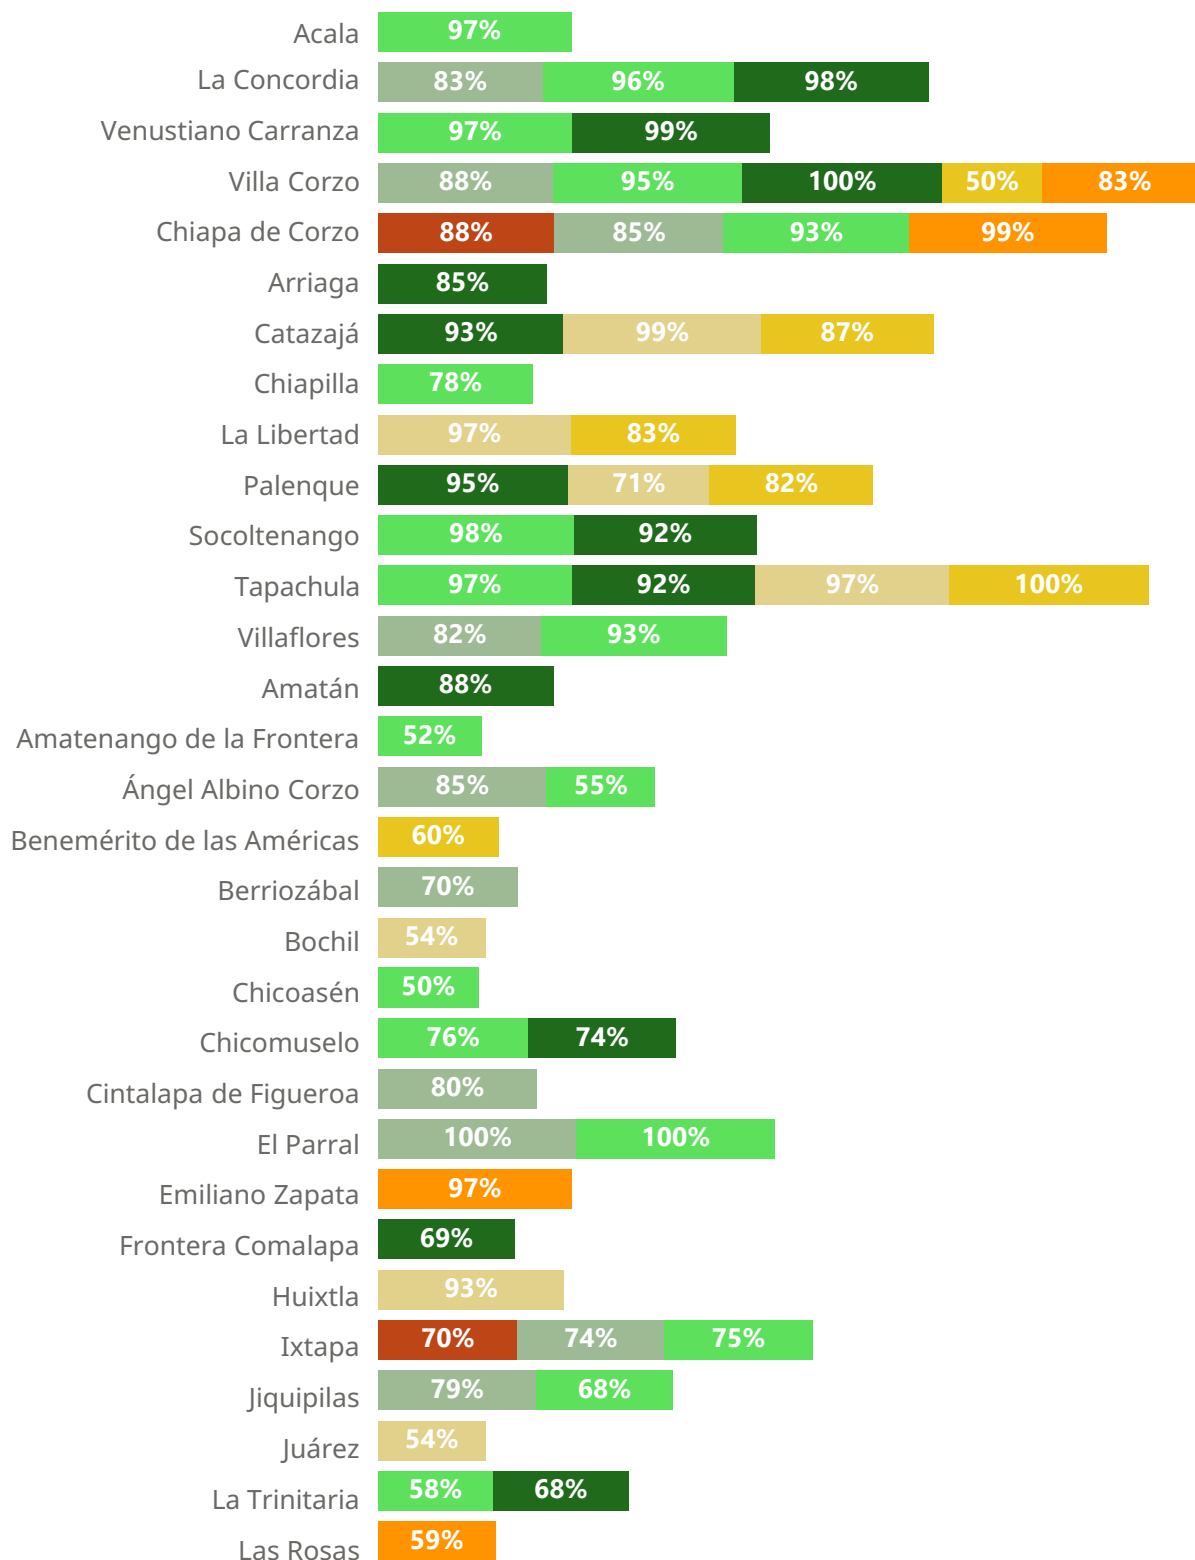

Boletín del Sistema de Alerta temprana del SENASICA para Langosta Centroamericana en el estado de Chiapas

4. Estimación de Estados Biológicos por Municipio

A partir del monitoreo de Unidades Calor, se identifican los municipios con condiciones favorables para el desarrollo de ninfas y/o adultos de la Langosta centroamericana:

Estado Biológico ● Adulto ● N1 ● N2 ● N3 ● N4 ● N5 ● N6