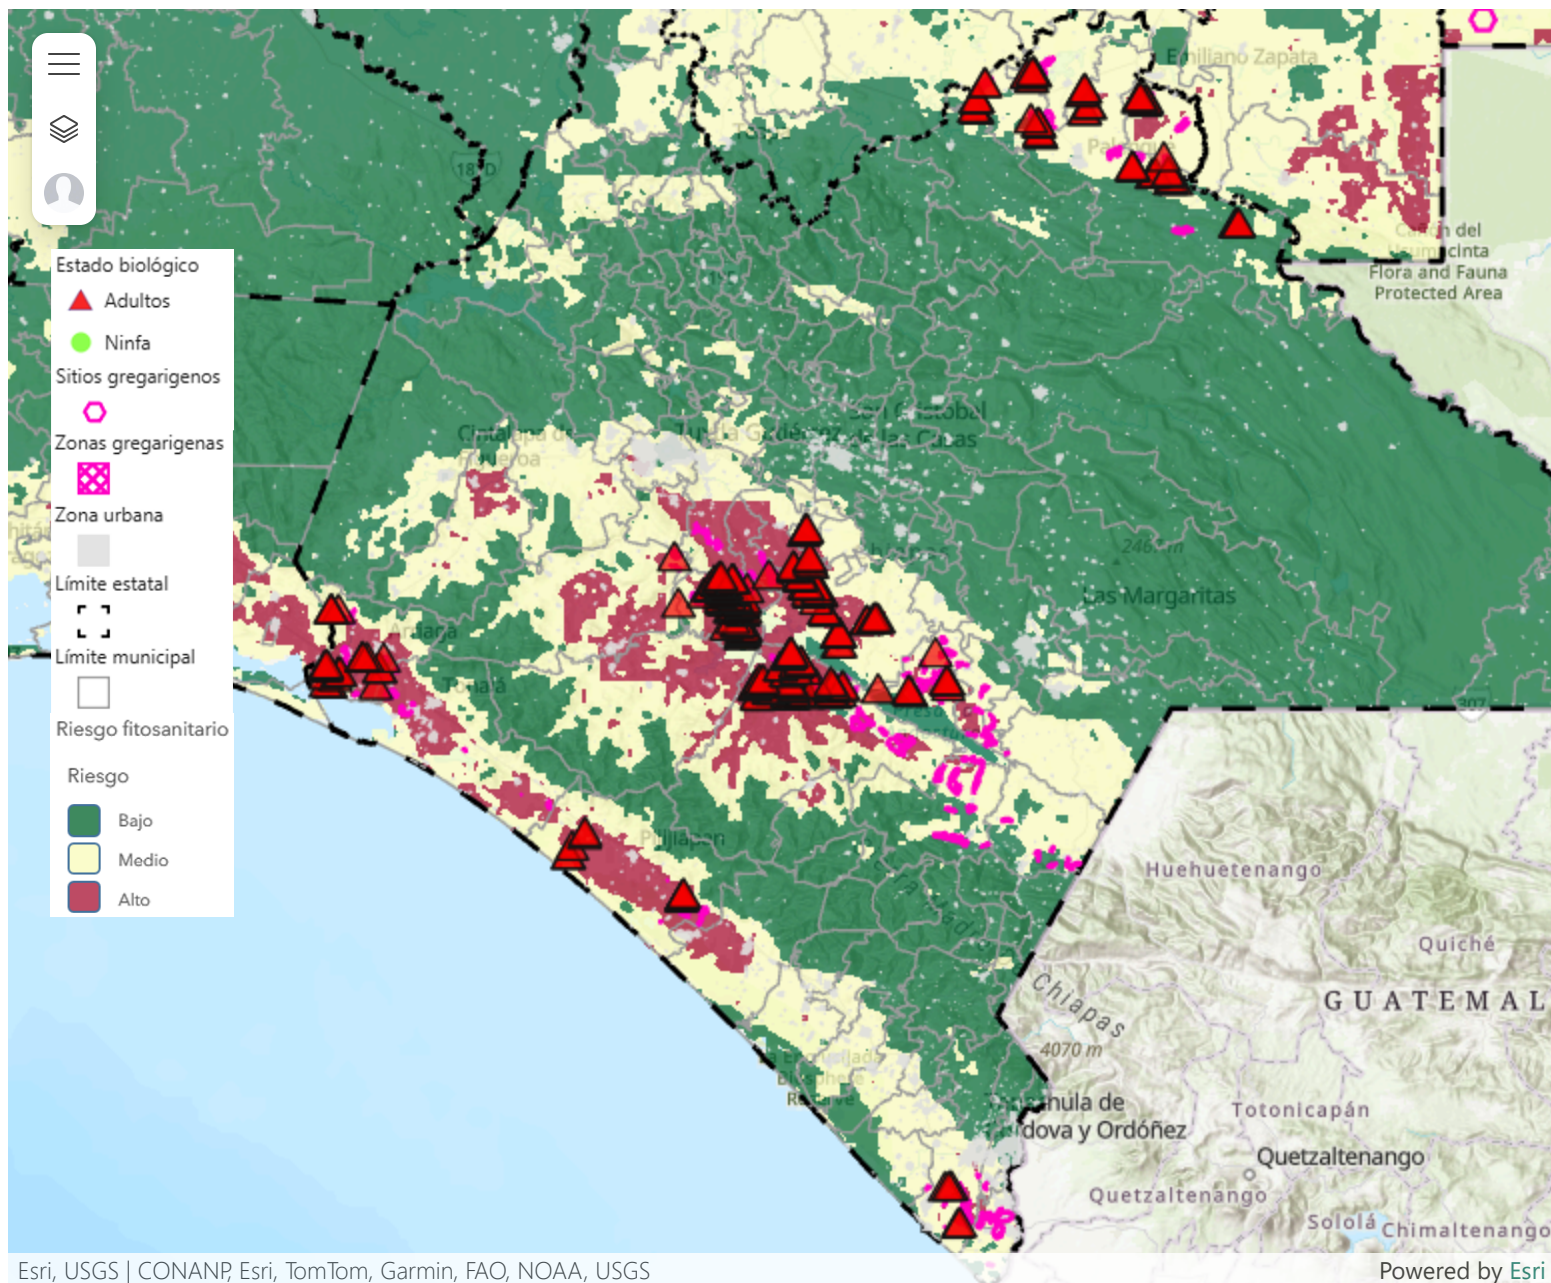

Estado Biológico ● Adulto ● N1 ● N2 ● N3 ● N4 ● N5 ● N6

Boletín del Sistema de Alerta temprana del SENASICA para Langosta Centroamericana en el estado de Chiapas

5. Determinación del riesgo fitosanitario

Modelo de riesgo espacial multicriterio

VARIABLES INCLUIDAS: distribución histórica de la plaga, perspectiva mensual climática, verdor de la vegetación, humedad del suelo, aptitud climática, distribución de hospedantes silvestres, uso de suelo y vegetación y altitud.

En total 13 municipios están en riesgo con más de mil hectáreas de su superficie territorial con condiciones ambientales para el desarrollo de la plaga.

Los municipios en riesgo son los siguientes: Acala, Arriaga, Catazajá, La Concordia, Chiapa de Corzo, La Libertad, Palenque, Pijijiapan, Socoltenango, Tapachula, Venustiano Carranza, Villa Corzo, Villaflores (ver anexo 1).

El municipio de La Concordia es el que tiene mayor superficie estimada en riesgo.

Boletín del Sistema de Alerta temprana del SENASICA para Langosta Centroamericana en el estado de Chiapas

Anexo 1. Superficie en riesgo por municipios y ejidos que se verían afectados en caso de dispersión o invasión en municipios con presencia de la plaga