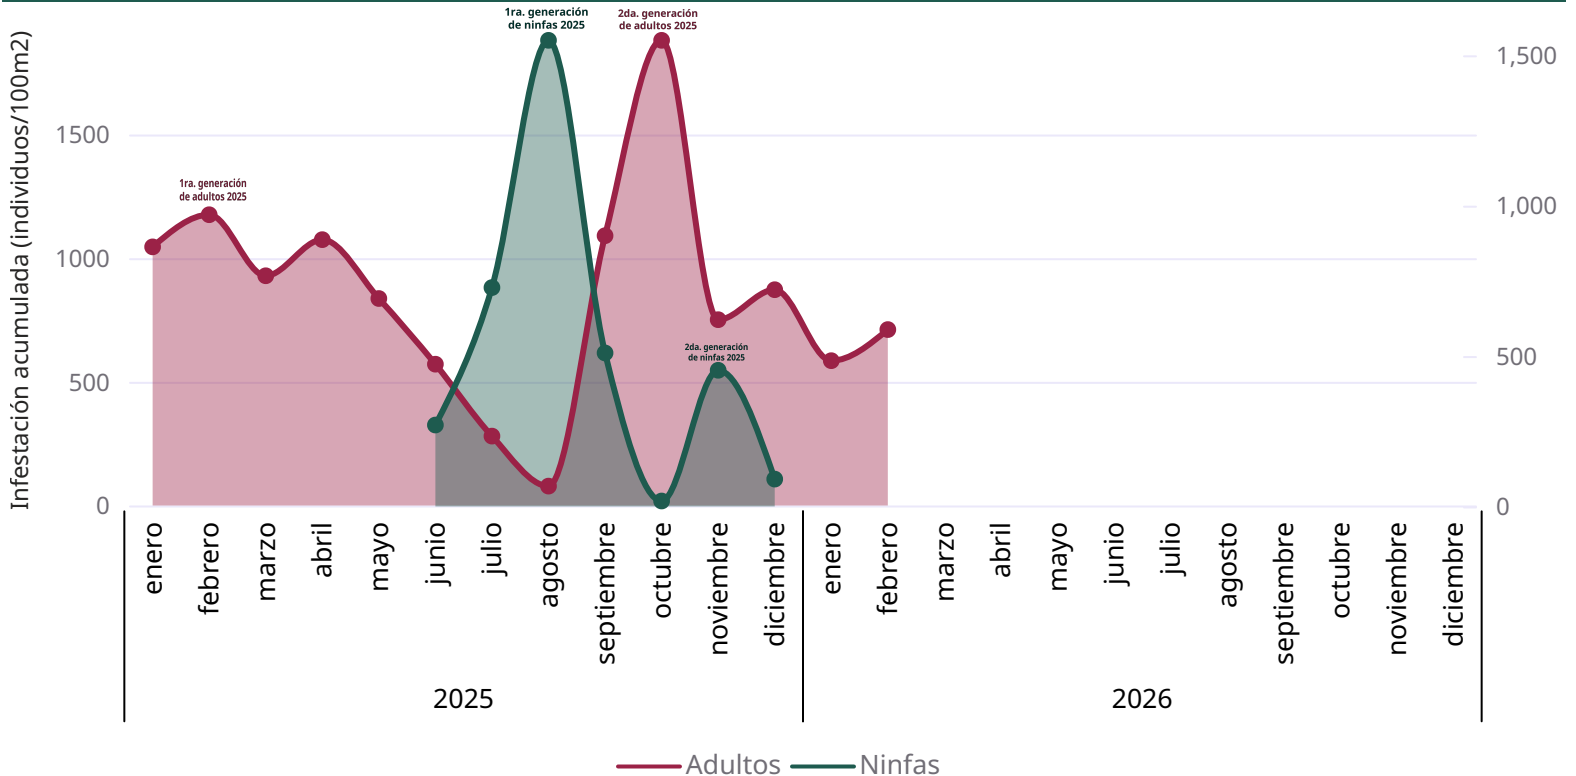

3. Dinámica poblacional de los estados biológicos de la plaga en el estado de Chiapas