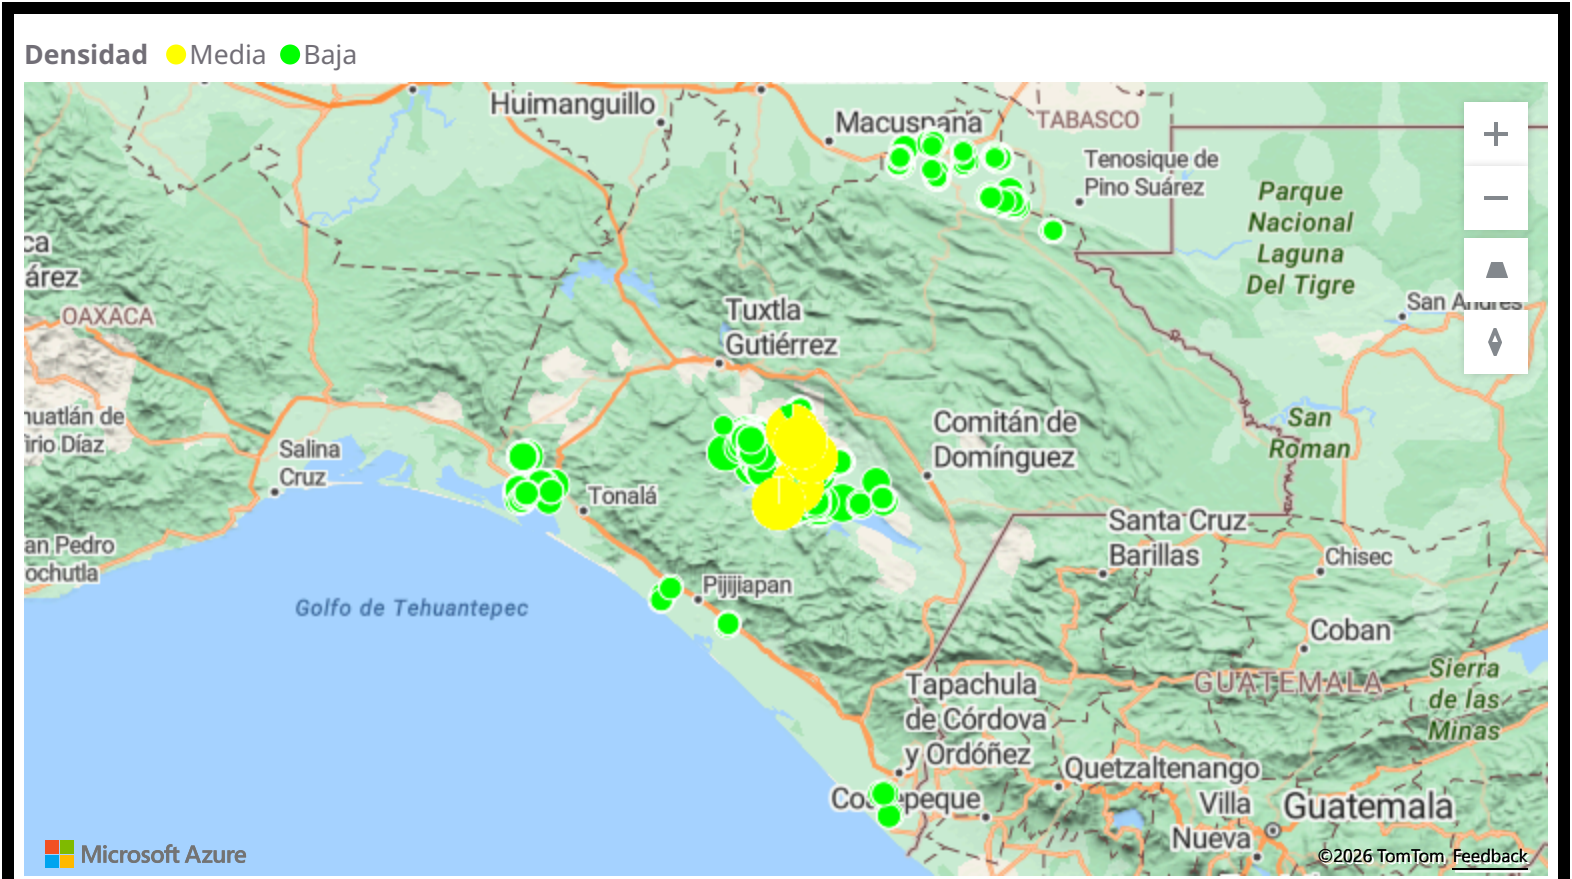

Boletín del Sistema de Alerta temprana del SENASICA para Langosta Centroamericana en el estado de Chiapas

1. Densidad de la plaga muestreada del 03/02/2026 al 27/02/2026

Ninfas S/D	Adultos 3,557	Municipios con presencia de la plaga 15	Municipios con densidad alta 0	Hectáreas bajo control 16

Adultos (individuos)