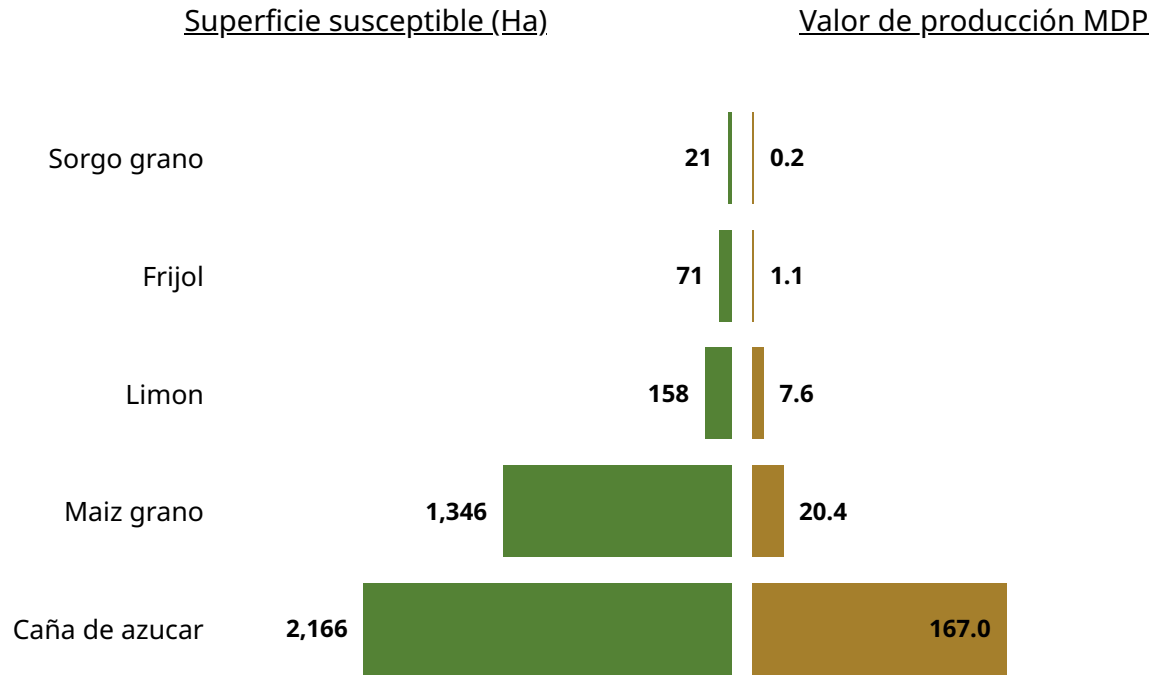

Ninfas S/D	Adultos 3,557	Municipios con presencia de la plaga 15	Municipios con densidad alta 0	Hectáreas bajo control 16
-----------------------------	--------------------------------	--	---	--

Adultos (individuos)

Formación
● Solitario

Den. máx. por etapa fásica y coloración de adultos

Ninfas (individuos)

Den. máx. por etapa fásica y coloración ninfas

Boletín del Sistema de Alerta temprana del SENASICA para Langosta Centroamericana en el estado de Chiapas

2. Posible impacto económico en municipios con presencia de la plaga

-  Municipios en Riesgo* **3**
-  Superficie cultivos hospedantes (Ha) **3,762**
-  Valor (MDP) **196**
-  Dependencia económica promedio** **40 %**
-  No se identificaron pastos y praderas con valor económico que cuantificar

Posible afectación en cultivos hospedantes primarios

*Municipios con densidad de infestación alta y/o media: La Concordia, Venustiano Carranza, Acala.
 **Dependencia económica de cultivos hospedantes, en municipios en riesgo, respecto al valor total de su producción agrícola.