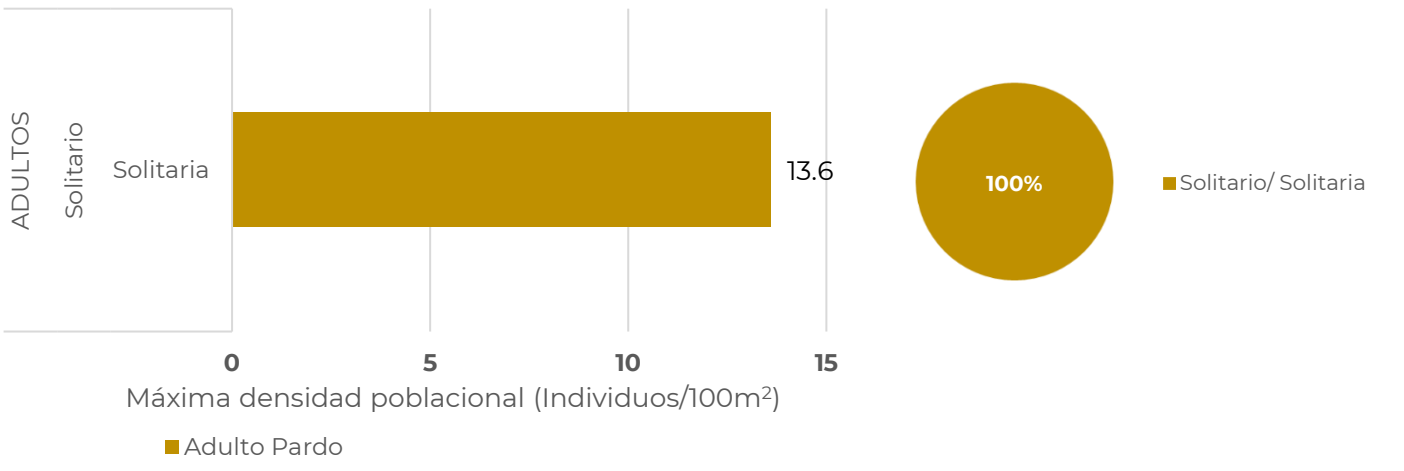

Universidad Autónoma de San Luis Potosí (UASLP-LanGIF)

Contacto

Correo: alerta.fitosanitaria@senasica.gob.mx

Teléfono gratuito: 800 987 987 9

Boletín del Sistema de Alerta Temprana del SENASICA para Langosta Centroamericana en el estado de Chiapas

1 Densidad de la plaga muestreada del 22 de diciembre 2024 al 26 de enero 2025

 Sin registro de ninfas

 1,118 Adultos

 Den. Media: La Concordia, Villa Corzo y Venustiano Carranza.

 36 ha bajo control en 4 municipios

Adultos (Individuos)

Boletín del Sistema de Alerta Temprana del SENASICA para Langosta Centroamericana en el estado de Chiapas

2 Posible impacto económico en municipios con presencia de la plaga

3*

municipios con densidad media