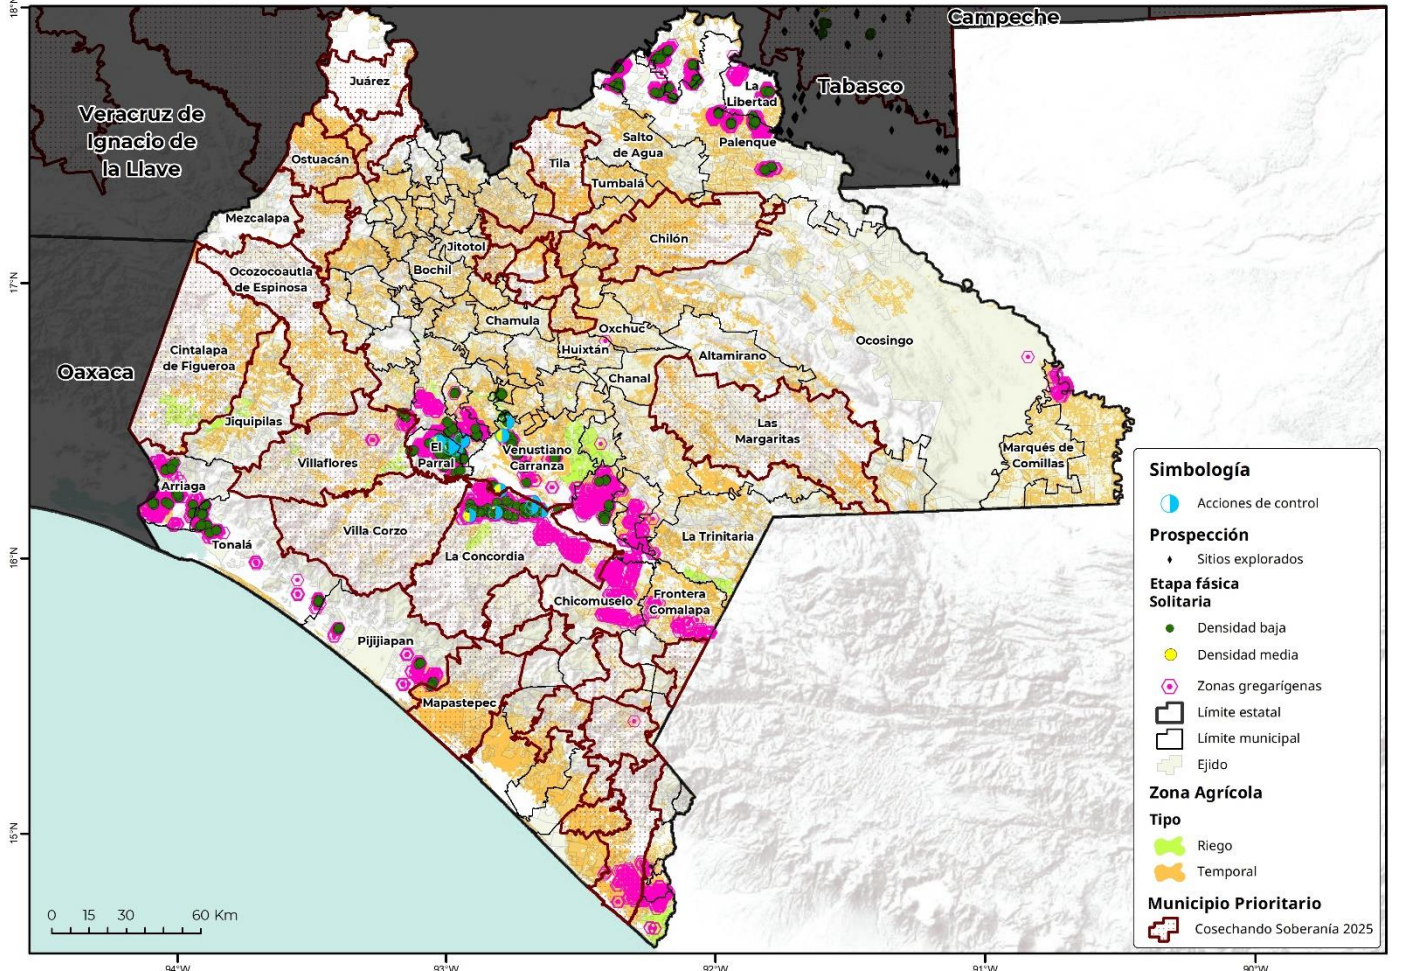

Universidad Autónoma de San Luis Potosí (UASLP-LanGIF)

Contacto

Correo: alerta.fitosanitaria@senasica.gob.mx

Teléfono gratuito: 800 987 987 9

Boletín del Sistema de Alerta Temprana del SENASICA para Langosta Centroamericana en el estado de Chiapas

1 Densidad de la plaga muestreada del 22 de diciembre 2024 al 26 de enero 2025

 Sin registro de ninfas

 1,118 Adultos

 Den. Media: La Concordia, Villa Corzo y Venustiano Carranza.

 36 ha bajo control en 4 municipios

Adultos (Individuos)

Boletín del Sistema de Alerta Temprana del SENASICA para Langosta Centroamericana en el estado de Chiapas

2 Posible impacto económico en municipios con presencia de la plaga

3*

municipios con densidad media

- **41 municipios** con superficie mayor a 1,000 ha en riesgo alto de presentar condiciones para el desarrollo de la plaga.
- **La Concordia** es el municipio con mayor superficie en riesgo alto.
- **Venustiano Carranza, Palenque, Villaflores, Villa Corzo, Chiapa de Corzo, Tonalá, La Libertad, Tapachula y Arriaga** son otros municipios que también presentan algunas áreas en riesgo alto con condiciones para la langosta centroamericana durante el mes de marzo.