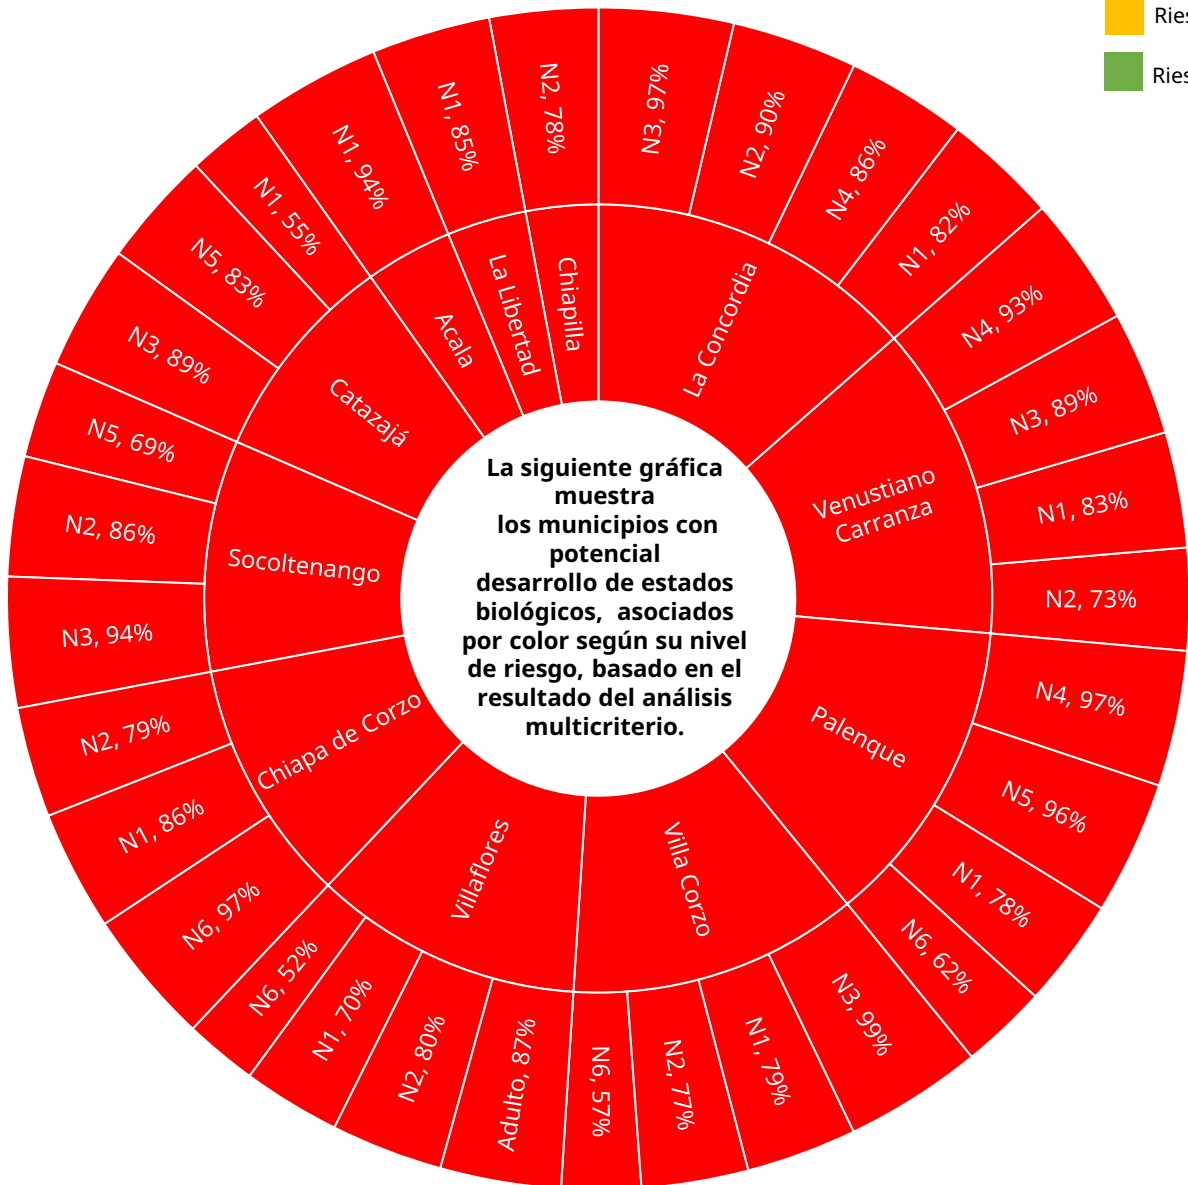

Boletín del Sistema de Alerta Temprana del SENASICA para Langosta Centroamericana en el estado de Chiapas

4

Estimación de Estados Biológicos por Municipio

Determinación de nivel de riesgos con base en análisis multicriterio

Se identifican once municipios con **densidad alta** y **condiciones favorables para el desarrollo de ninfas y en algunos casos adultos**: **La Concordia** (N1[82%], N2[90%], N3[97%] y N4[86%]), **Venustiano Carranza** (N1[83%], N2[73%], N3[89%] y N4[93%]), **Palenque** (N1[78%], N4[97%], N5[96%] y N6[62%]), **Villa Corzo** (N1[79%], N2[77%], N3[99%] y N6[57%]), **Villaflores** (Adulto[87%], N1[70%], N2[80%] y N6[52%]), **Chiapa de Corzo** (N1[86%], N2[79%] y N6[97%]), **Socoltenango** (N2[86%], N3[94%] y N5[69%]), **Catazajá** (N1[55%], N3[89%] y N5[83%]), **Acala** (N1[94%]), **La Libertad** (N1[85%]) y **Chiapilla** (N2[78%]).

N1=Ninfa 1 N2=Ninfa 2 N3=Ninfa 3 N4=Ninfa 4 N5=Ninfa 5 N6=Ninfa 6