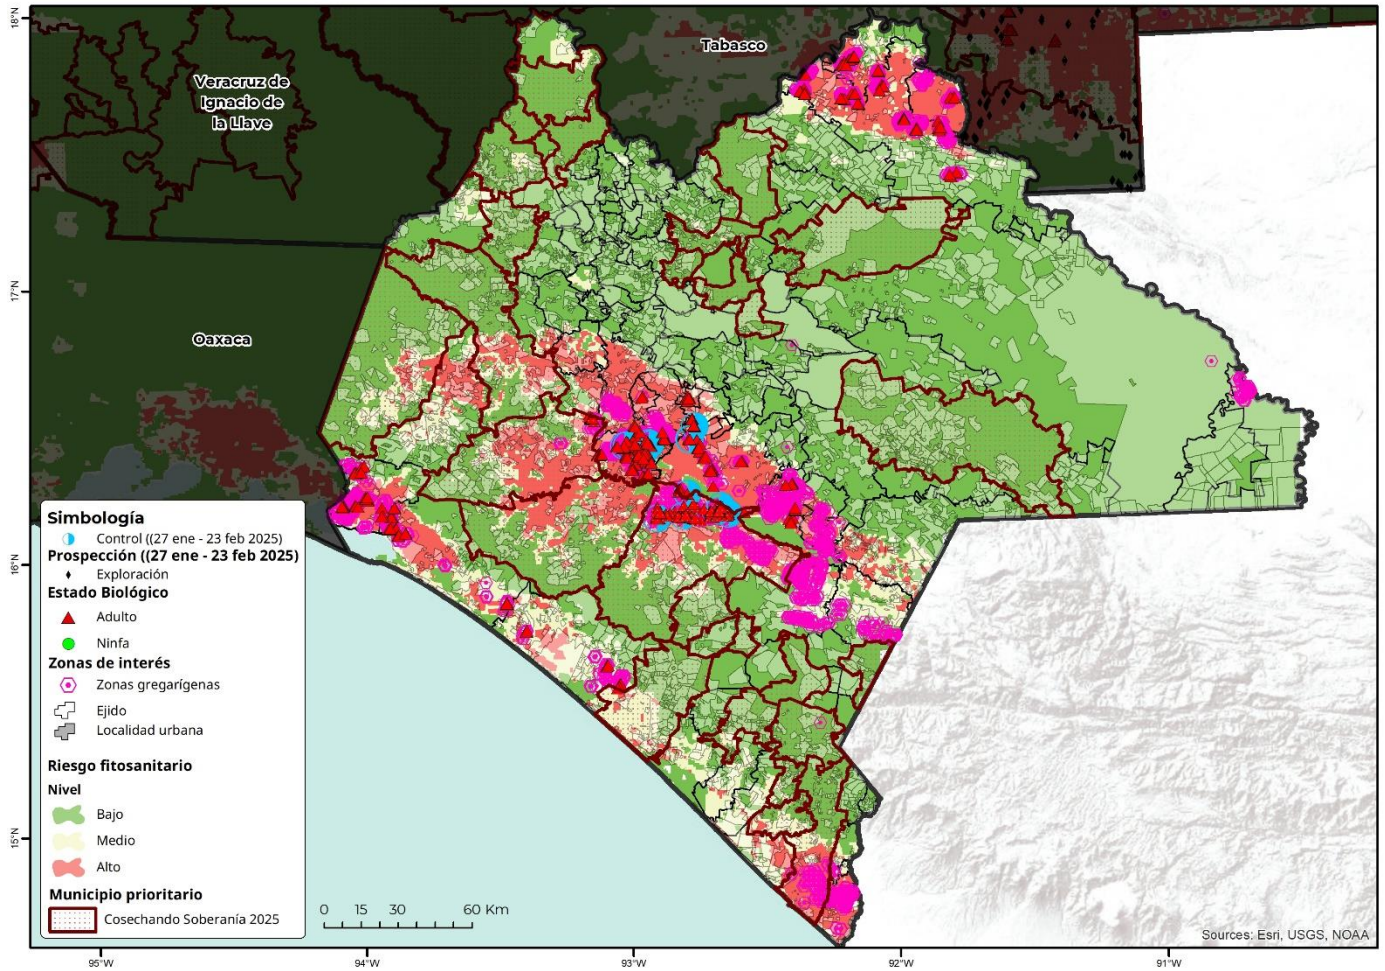

Determinación de nivel de riesgos con base en análisis multicriterio

Se identifican once municipios con **densidad alta** y **condiciones favorables para el desarrollo de ninfas y en algunos casos adultos**: **La Concordia** (N1[82%], N2[90%], N3[97%] y N4[86%]), **Venustiano Carranza** (N1[83%], N2[73%], N3[89%] y N4[93%]), **Palenque** (N1[78%], N4[97%], N5[96%] y N6[62%]), **Villa Corzo** (N1[79%], N2[77%], N3[99%] y N6[57%]), **Villaflores** (Adulto[87%], N1[70%], N2[80%] y N6[52%]), **Chiapa de Corzo** (N1[86%], N2[79%] y N6[97%]), **Socoltenango** (N2[86%], N3[94%] y N5[69%]), **Catazajá** (N1[55%], N3[89%] y N5[83%]), **Acala** (N1[94%]), **La Libertad** (N1[85%]) y **Chiapilla** (N2[78%]).

N1=Ninfa 1 N2=Ninfa 2 N3=Ninfa 3 N4=Ninfa 4 N5=Ninfa 5 N6=Ninfa 6

Boletín del Sistema de Alerta Temprana del SENASICA para Langosta Centroamericana en el estado de Chiapas

5

Determinación del riesgo fitosanitario

Modelo de riesgo espacial multicriterio

(Distribución de la plaga, perspectiva climática, verdor de la vegetación, humedad del suelo, aptitud climática, hospedantes silvestres, uso de suelo, vegetación y altitud).

- **41 municipios** con superficie mayor a 1,000 ha en riesgo alto de presentar condiciones para el desarrollo de la plaga.
- **La Concordia** es el municipio con mayor superficie en riesgo alto.
- **Venustiano Carranza, Palenque, Villaflores, Villa Corzo, Chiapa de Corzo, Tonalá, La Libertad, Tapachula y Arriaga** son otros municipios que también presentan algunas áreas en riesgo alto con condiciones para la langosta centroamericana durante el mes de marzo.