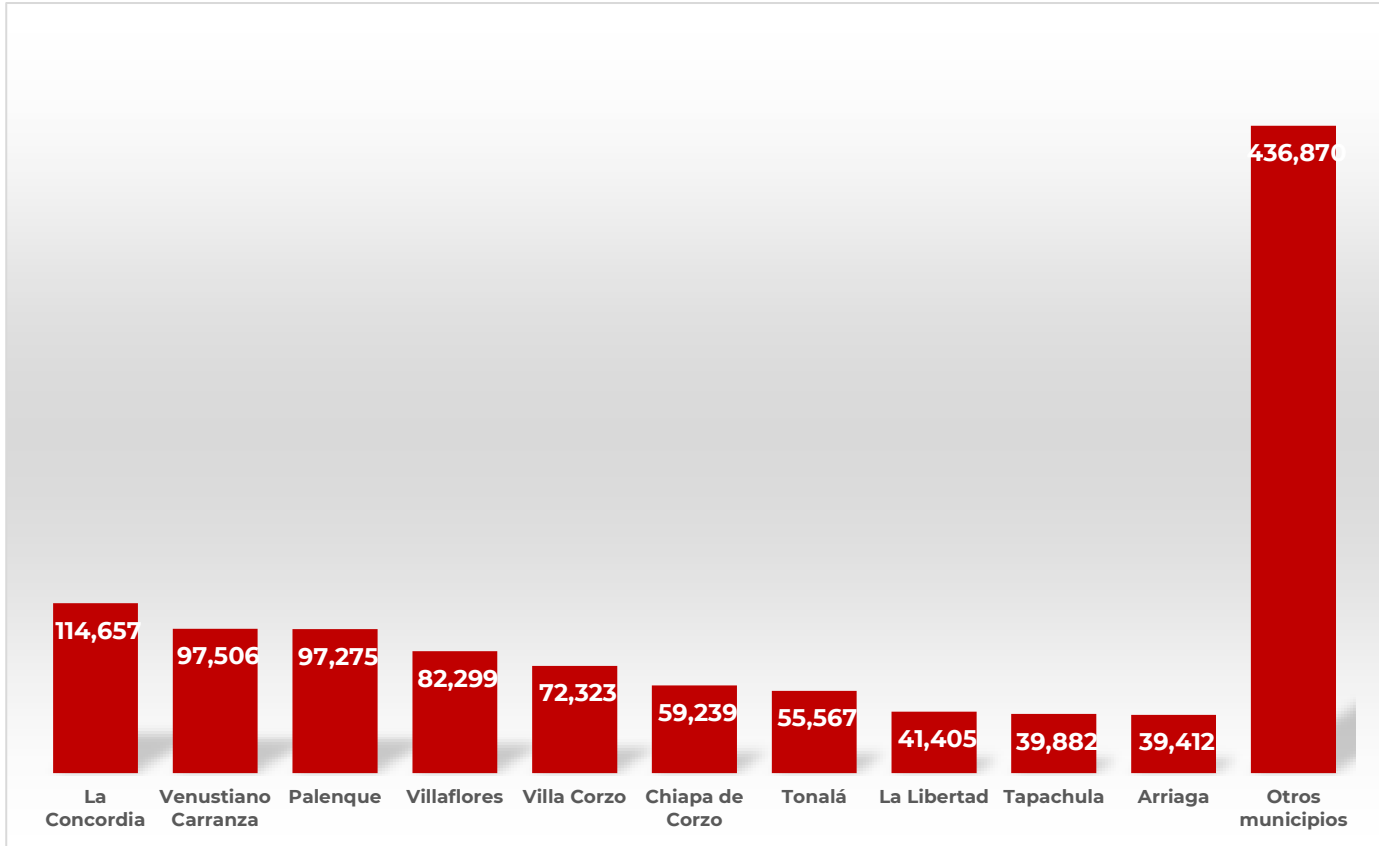

Boletín del Sistema de Alerta Temprana del SENASICA para Langosta

Centroamericana en el estado de Chiapas

Anexo 1. Superficie en riesgo alto por municipio y núcleos agrarios que se verían afectados en caso de dispersarse la plaga o invada dichas zonas

Municipio	Sup Riesgo (ha)	Control (ha)	Ejido
La Concordia	114,657	12	La Concordia, Zaragoza (Hoy Ignacio Zaragoza), Benito Juarez (Antes Nuestra Selora), La Tigrilla, El Diamante, Rizo De Oro, Plan De Agua Prieta, Nueva Libertad, Las Maravillas, La Independencia, El Retiro, Guadalupe Maravillas, Nuevo Resplandor, Santo Domingo, El Copal, San Isidro, Guadalupe Victoria, Adolfo Lopez Mateos, Vicente Guerrero Hoy Nuevo Vicente Guerrero, San Pedrano, Nuevo Sonora, Hoja Blanca, Santa Teresa, La Reforma, Nuevo Jerusalen, Dolores Jaltenango, Juan Sabines Gutierrez, Perlas Del Grijalva, Los Laureles, San Antonio, Candelaria Nueva Esperanza, El Altillo, Alberto Moreno Vazquez
Venustiano Carranza	97,506	8	Plan De Ayala (Hoy Flores Magon), Vicente Guerrero, Rivera De Chalchi, Miguel Hidalgo, Vega Del Paso, Dr. Belisario Dominguez, Galecio Narcia, Nuevo Benito Juarez, Agua Clara Soyatitan, Francisco Hernandez Y Hernandez, Corazon De Maria, San Pedro El Puy, San Vicente Agua Bendita, Los Pinos, Santa Rufina, Rio Jordan, El Triunfo, Los Llanitos, San Fernando, Nuevo Antonio, Monte Cristo, Nuevo Chitama, Agua Bendita II, 17 De Marzo, San Antonio Buena Vista, San Rafael, El Brasilar, San Isidro El Arenal, San Rafael, 31 De Diciembre, La Memelita, Los Cerritos, San Jose Santa Martha, Nuevo Jerusalen, Nuevo Jerusalen, Schpoina Santa Rosa, Santa Rita, El Roblar, Laguna Oquil