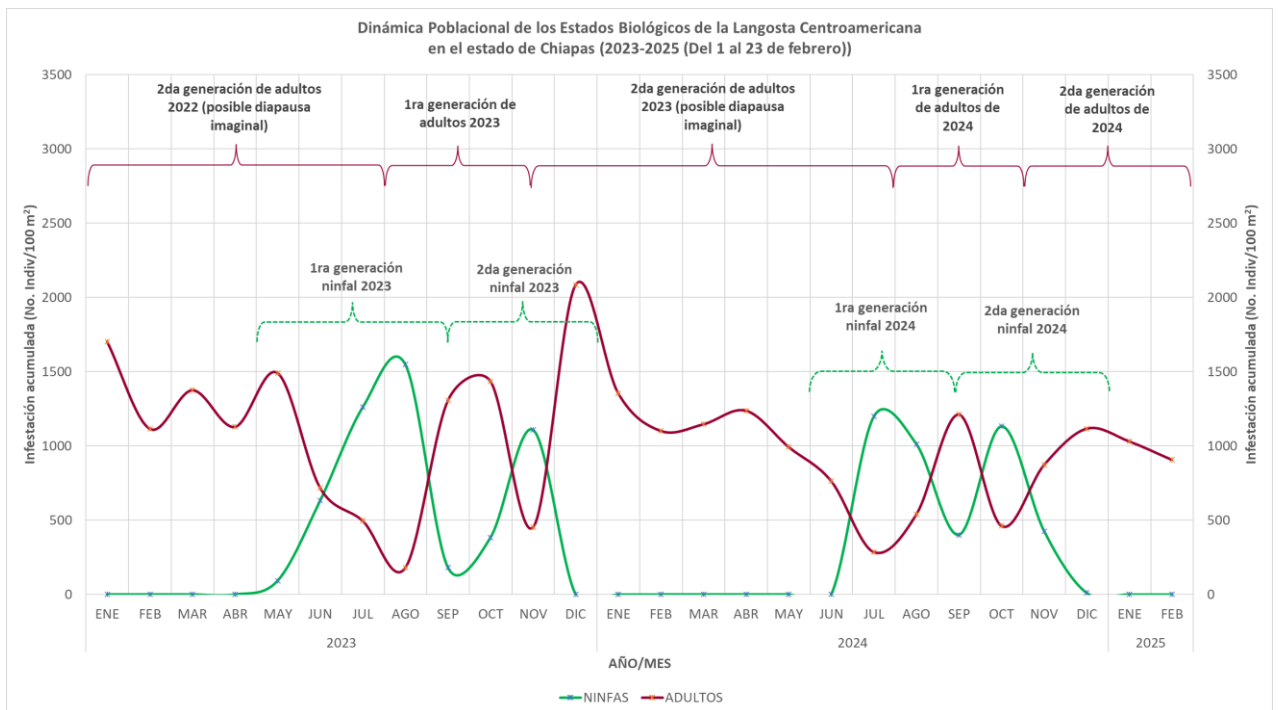

3 Dinámica poblacional de la plaga y pronóstico de estados biológicos