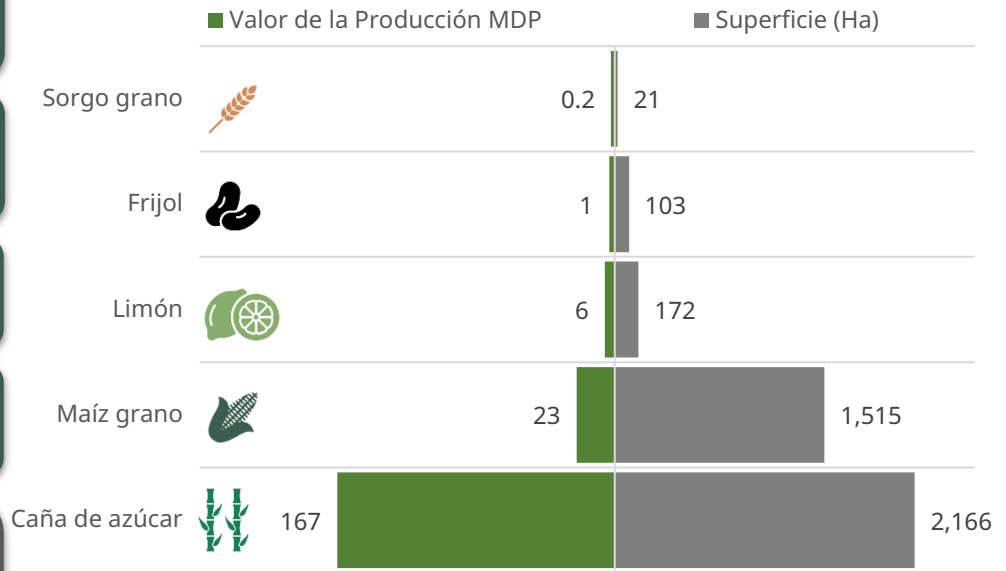

Adultos (Individuos)

Boletín del Sistema de Alerta Temprana del SENASICA para Langosta Centroamericana en el estado de Chiapas

2 Posible impacto económico en municipios con presencia de la plaga

3*

municipios con densidad media

3,977 ha de cultivos hospedantes

Valor de 198 MDP

46% Dependencia Económica**

No se identificaron pastos y praderas con valor económico que cuantificar SIAP

Posible afectación en cultivos hospedantes primarios

*Municipios con densidad de infestación media.

**Dependencia económica de cultivos hospedantes, en municipios en riesgo, respecto al valor total de su producción agrícola.

Información obtenida de SIAP 2024 con cultivos de seguimiento económico a nivel municipal.

3 Dinámica poblacional de la plaga y pronóstico de estados biológicos

Boletín del Sistema de Alerta Temprana del SENASICA para Langosta Centroamericana en el estado de Chiapas

4

Estimación de Estados Biológicos por Municipio