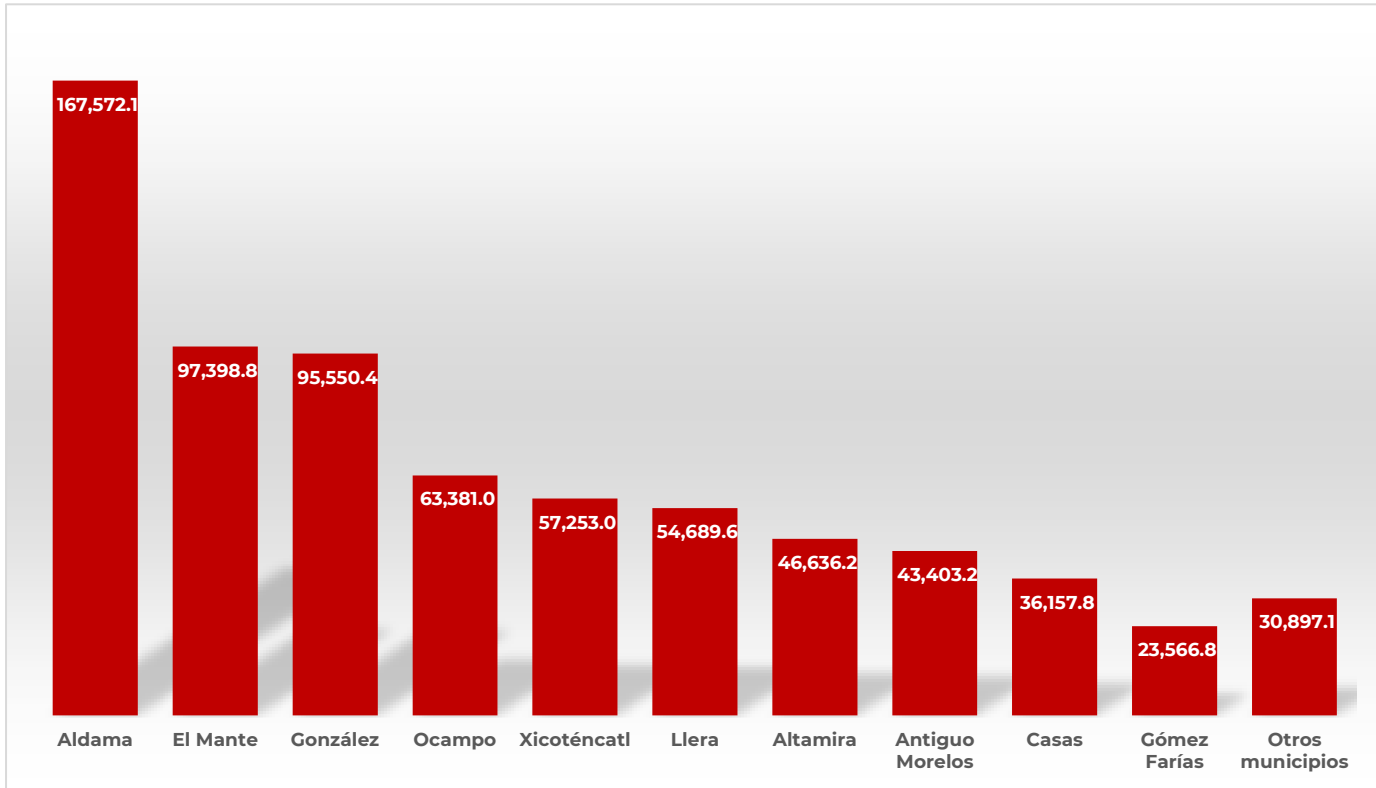

Anexo 1. Superficie en riesgo alto por municipio y núcleos agrarios que se verían afectados en caso de dispersarse la plaga o invada dichas zonas

Municipio	Sup Riesgo (ha)	Control (ha)	Ejido
Aldama	167,572		Aldama, La Cabecera, Rancho Nuevo, San Rafael, La Muralla, El Moron, San Esteban, El Higueron, El Nacimiento, N.C.P.A. Francisco I. Madero, N.C.P.A. Antonio Villarreal, Buenavista, Nuevo Progreso, El Ademe Hoy Congregacion De Leija, El Vidal, El Lucero, N.C.P.E. Benito Juarez, Real De Alamitos, N.C.P.E. Lic. Adolfo Lopez Mateos, Lauro Aguirre - San Isidro, N.C.P.A. Mariano Matamoros II, N.C.P.E. La Gloria, N.C.P.E. La Presita, N.C.P.A. El Paisajito, N.C.P.A. Horacio Teran, Francisco Villa, Torrecitas, La Colmena, N.C.P.A. Revolucion, Real Viejo, La Esperanza, Higinio Tanguma, El Palomo, N.C.P.A. Agricola Ganadera Poza De Granadillas, Martires De La Revolucion, Carrizal II, El Carrizal, Nombre De Dios, Emiliano Zapata, Los Angeles, 20 De Febrero, Laguna Verde, Jarcias, Diez De Octubre II, Aguila Real, Santa Maria, N.C.P.A. General Ramon Corona, Las Alazanas, El Guayabo, Cinco De Febrero, Diez De Octubre