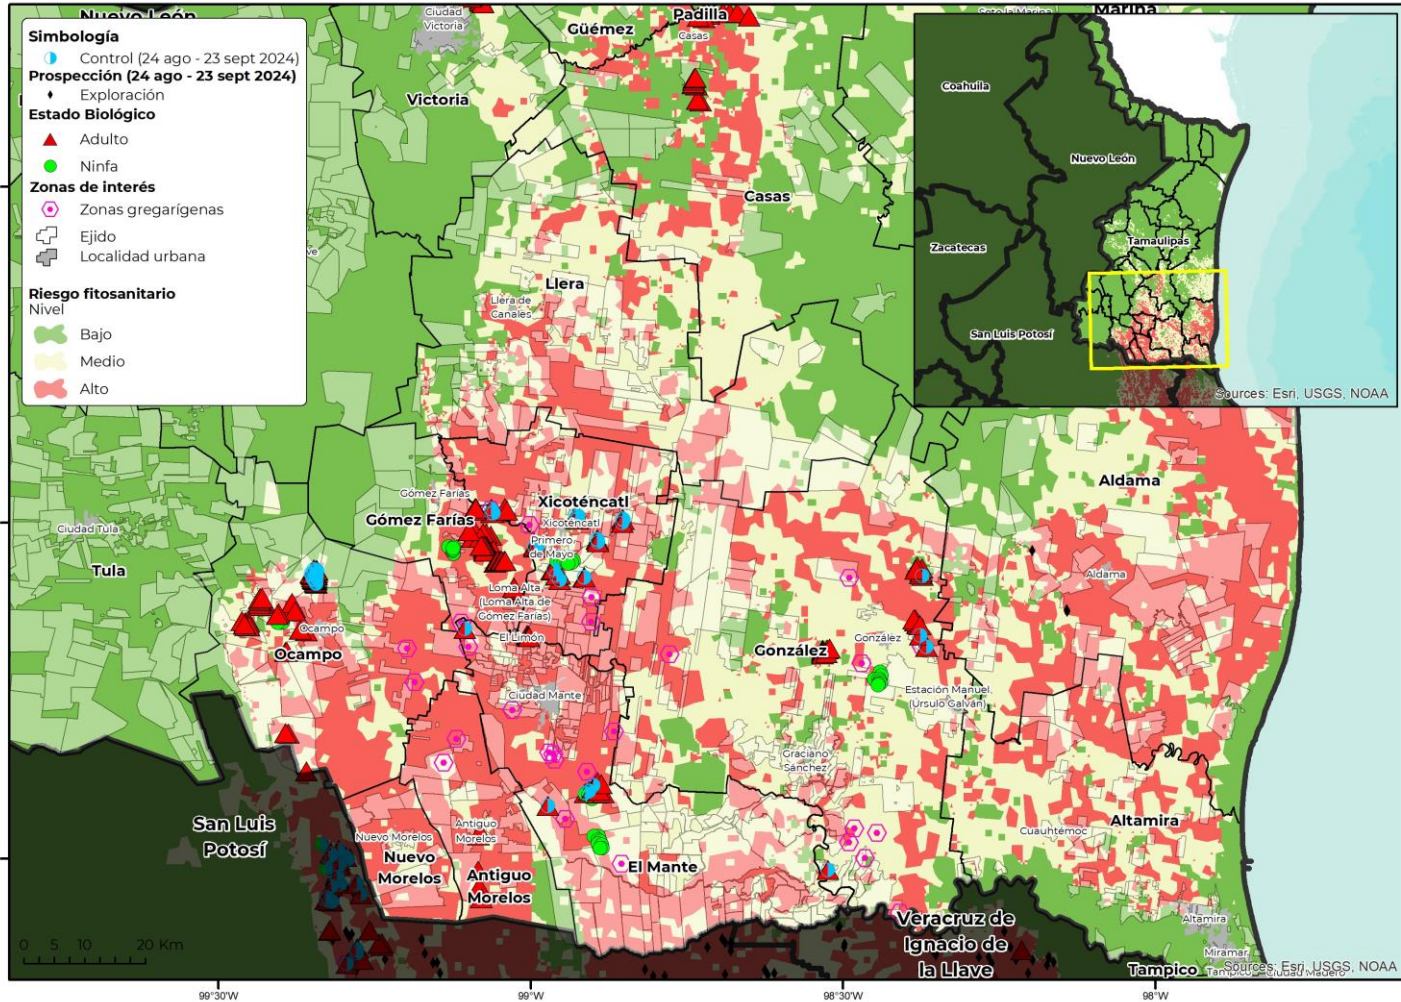

## Boletín del Sistema de Alerta temprana del SENASICA para Langosta Centroamericana en el estado de Tamaulipas

El Sistema de Alerta temprana del SENASICA enfocado a la Langosta Centroamericana en el Estado de Tamaulipas, y conforme al análisis espacial multicriterio derivado de la información de los censos realizados en campo, datos agroclimáticos favorables pronosticados y antecedentes de la plaga, se emite el siguiente boletín para los municipios identificados con riesgo.

Se identifican cuatro municipios con densidad alta y condiciones favorables para la primera generación de ninfas y en algunos casos adultos: El Mante (N3[95%], N4[97%], N6[99%] y Adulto[99%]), González (N1[57%], N2[79%], N3[94%], N4[97%], N5[94%], N6[99%] y Adulto[93%]), Ocampo (N3[84%], N6[71%] y Adulto[90%]) y Xicoténcatl (N3[96%] y N5[95%]), así como municipios con densidad baja, destacando Gómez Farías (condiciones favorables para primera generación de: N4[100%], N6[99%] y Adulto[100%]) mientras que los demás municipios muestran condiciones favorables para el desarrollo de primera generación de ninfas.

1G = primera generación 2G=segunda generación N1=Ninfa 1 N2=Ninfa 2 N3=Ninfa 3 N4=Ninfa 4 N5=Ninfa 5

Modelo de riesgo espacial multicriterio

(Distribución de la plaga, perspectiva climática, verdor de la vegetación, humedad del suelo, aptitud climática, hospedantes silvestres, uso de suelo vegetación y altitud).

- **13 municipios** con superficie mayor a 1,000 ha en riesgo alto de presentar condiciones para el desarrollo de la plaga.
- **Aldama** es el municipio con mayor superficie en riesgo alto.
- **El Mante, González, Ocampo, Xicoténcatl, Llera, Altamira, Antiguo Morelos, Casas y Gómez Farías** son otros municipios que también presentan algunas áreas en riesgo alto con condiciones para la langosta centroamericana durante el mes de octubre.