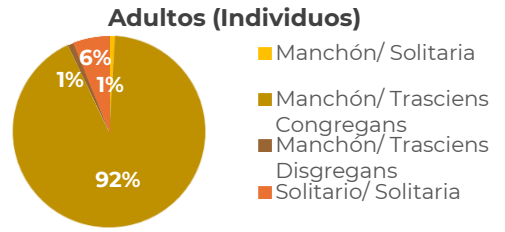

### Contacto

Correo: [alerta.fitosanitaria@senasica.gob.mx](mailto:alerta.fitosanitaria@senasica.gob.mx)  
Teléfono gratuito: 800 987 987 9

2024  
AÑO DE

**Felipe Carrillo  
PUERTO**

GOBIERNO DEL PROLETARIADO,  
REVOLUCIONARIO Y DEMOCRÁTICO  
DEL MEXICO

1

Densidad de la plaga muestreada del 24 de agosto al 23 de septiembre de 2024

1,137 Ninfas

10,172 Adultos

Den. Alta: El Mante, González, Ocampo, Xicoténcatl

222.5 ha bajo control en 4 municipios

2

Posible impacto económico en municipios con presencia de la plaga