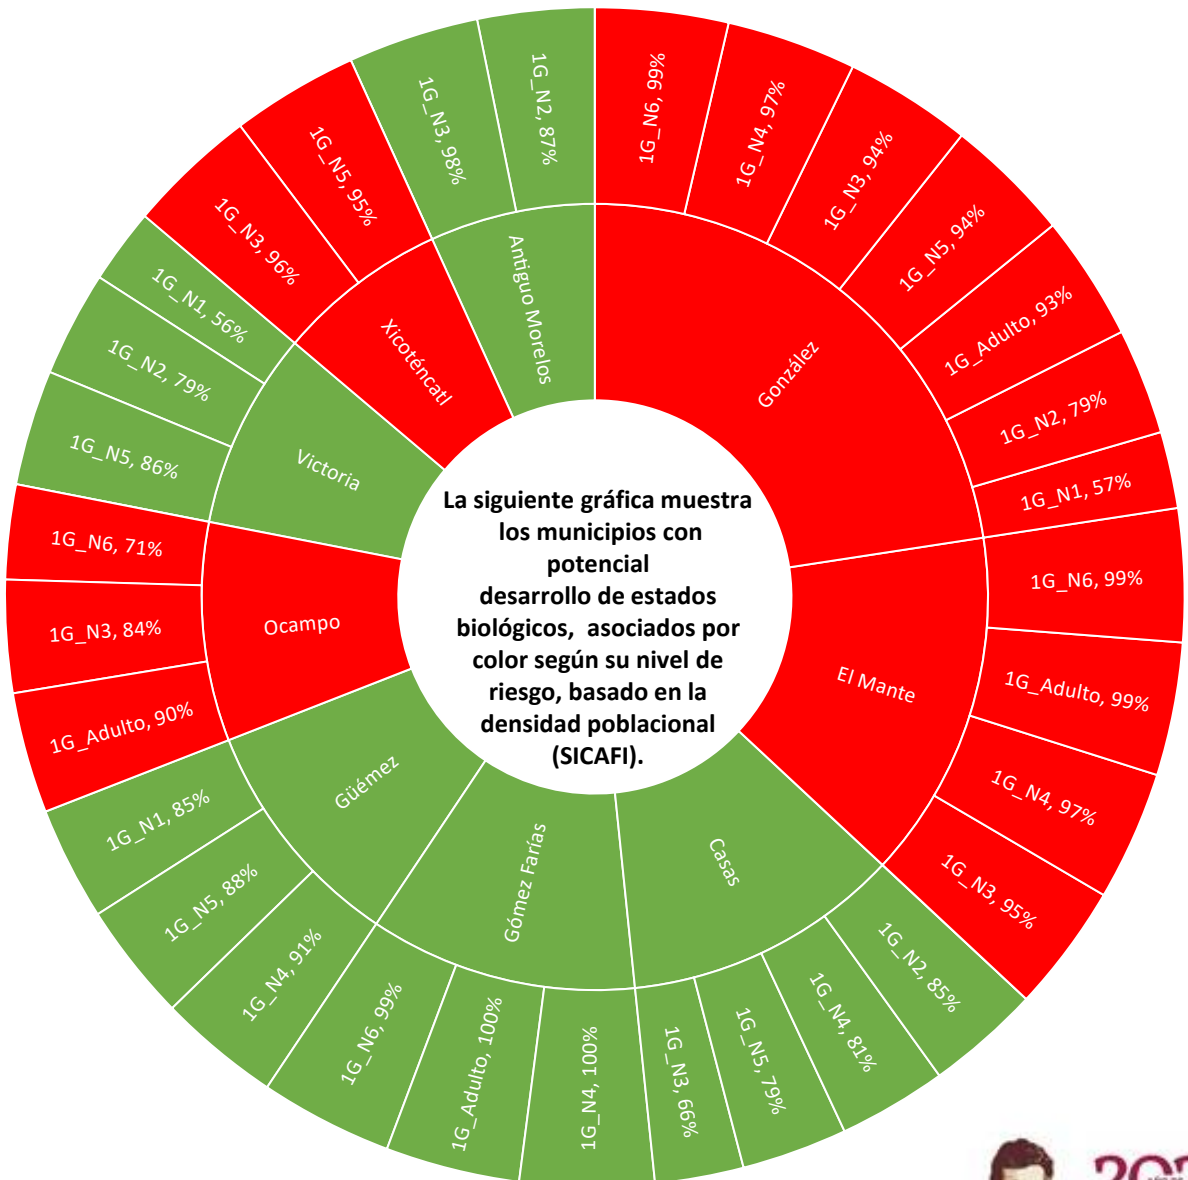

Estimación de Estados Biológicos por Municipio

Determinación de nivel de riesgo con base en la densidad poblacional

Alta >= 30 individuos/100m2 Media >10 y <30 individuos/100m2 Baja <= 10 individuos/100m2 Sin registro en SICAFI

Se identifican cuatro municipios con densidad alta y condiciones favorables para la primera generación de ninfas y en algunos casos adultos: El Mante (N3[95%], N4[97%], N6[99%] y Adulto[99%]), González (N1[57%], N2[79%], N3[94%], N4[97%], N5[94%], N6[99%] y Adulto[93%]), Ocampo (N3[84%], N6[71%] y Adulto[90%]) y Xicoténcatl (N3[96%] y N5[95%]), así como municipios con densidad baja, destacando Gómez Farías (condiciones favorables para primera generación de: N4[100%], N6[99%] y Adulto[100%]) mientras que los demás municipios muestran condiciones favorables para el desarrollo de primera generación de ninfas.

1G = primera generación 2G=segunda generación N1=Ninfa 1 N2=Ninfa 2 N3=Ninfa 3 N4=Ninfa 4 N5=Ninfa 5