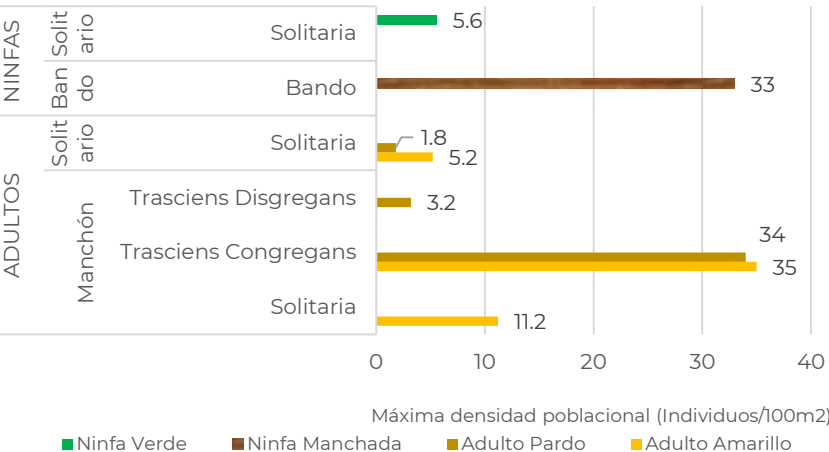

### Contacto

Correo: [alerta.fitosanitaria@senasica.gob.mx](mailto:alerta.fitosanitaria@senasica.gob.mx)  
Teléfono gratuito: 800 987 987 9

2024  
AÑO DE

**Felipe Carrillo  
PUERTO**

GOBIERNO DEL PROLETARIADO,  
REVOLUCIONARIO Y DEMOCRÁTICO  
DEL MEXICO

1

Densidad de la plaga muestreada del 24 de agosto al 23 de septiembre de 2024

1,137 Ninfas

10,172 Adultos

Den. Alta: El Mante, González, Ocampo, Xicoténcatl

222.5 ha bajo control en 4 municipios

2

Posible impacto económico en municipios con presencia de la plaga

4\*

municipios con densidad alta

52,108 ha de cultivos hospedantes

Valor de 3,219 Mdp

85% Dependencia Económica\*\*

Posible afectación en

18,631 Ha de pastos y praderas con valor de 151 Mdp

Posible afectación en cultivos hospedantes primarios