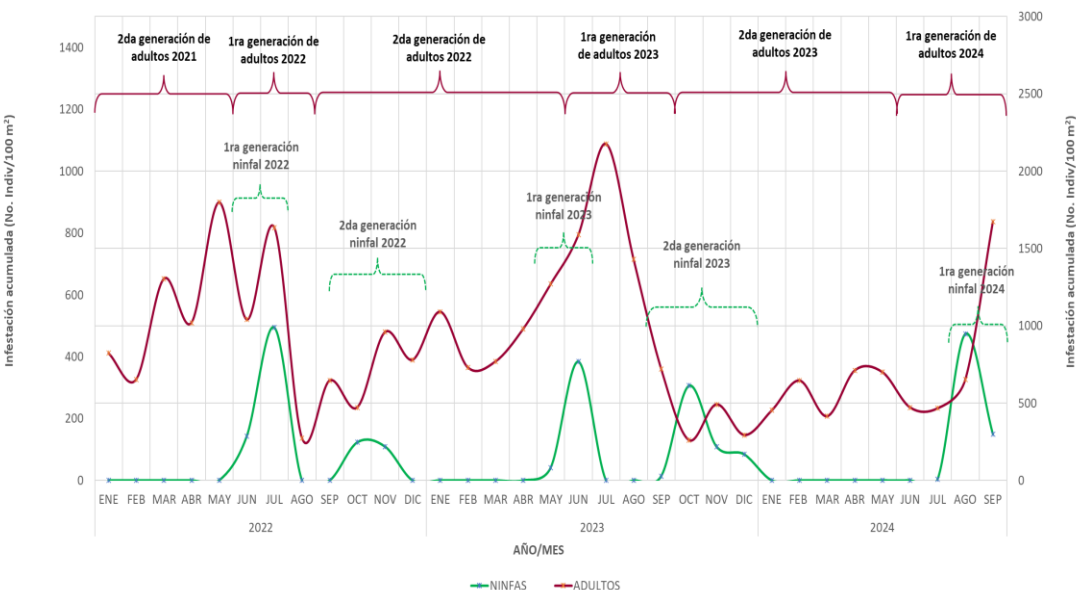

\*Municipios con densidad de infestación alta.

\*\*Dependencia económica de cultivos hospedantes, en municipios en riesgo, respecto al valor total de su producción agrícola.

Información obtenida de SIAP 2023 con cultivos de seguimiento económico a nivel municipal.

3

Dinámica poblacional de la plaga y pronóstico de estados biológicos

Dinámica Poblacional de los Estados Biológicos de la Langosta Centroamericana en el estado de Tamaulipas (2022-2024 (Del 1 de enero al 23 de septiembre))