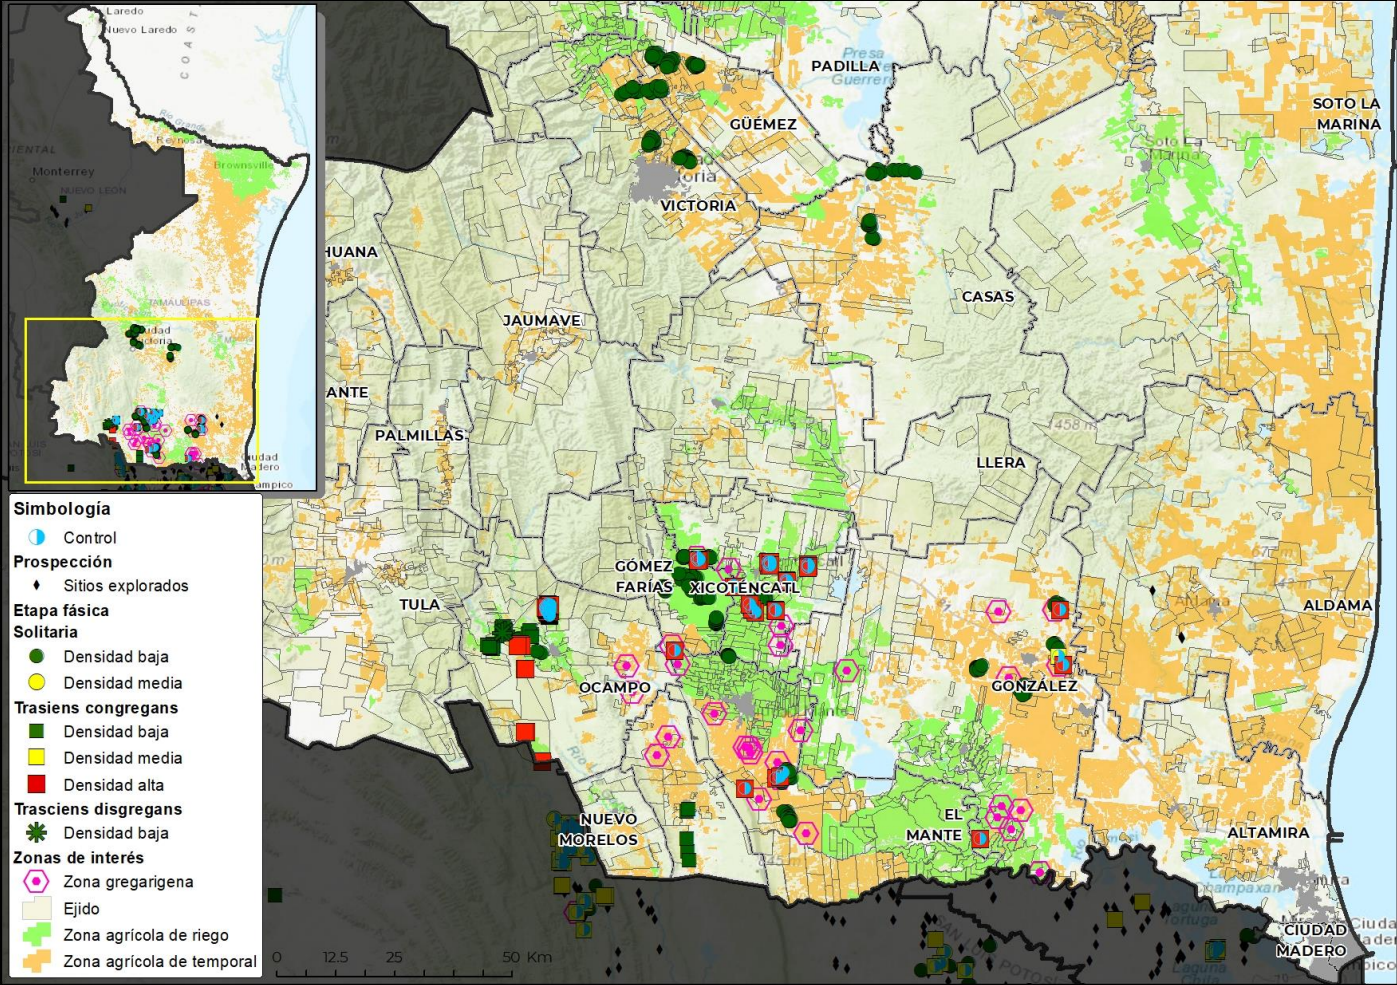

## Boletín del Sistema de Alerta temprana del SENASICA para Langosta Centroamericana en el estado de Tamaulipas

El Sistema de Alerta temprana del SENASICA enfocado a la Langosta Centroamericana en el Estado de Tamaulipas, y conforme al análisis espacial multicriterio derivado de la información de los censos realizados en campo, datos agroclimáticos favorables pronosticados y antecedentes de la plaga, se emite el siguiente boletín para los municipios identificados con riesgo.

1

Densidad de la plaga muestreada del 24 de agosto al 23 de septiembre de 2024

1,137 Ninfas

10,172 Adultos

Den. Alta: El Mante, González, Ocampo, Xicoténcatl

222.5 ha bajo control en 4 municipios

2

Posible impacto económico en municipios con presencia de la plaga

4\*

municipios con densidad alta

52,108 ha de cultivos hospedantes

Valor de 3,219 Mdp

85% Dependencia Económica\*\*

Posible afectación en

18,631 Ha de pastos y praderas con valor de 151 Mdp

Posible afectación en cultivos hospedantes primarios