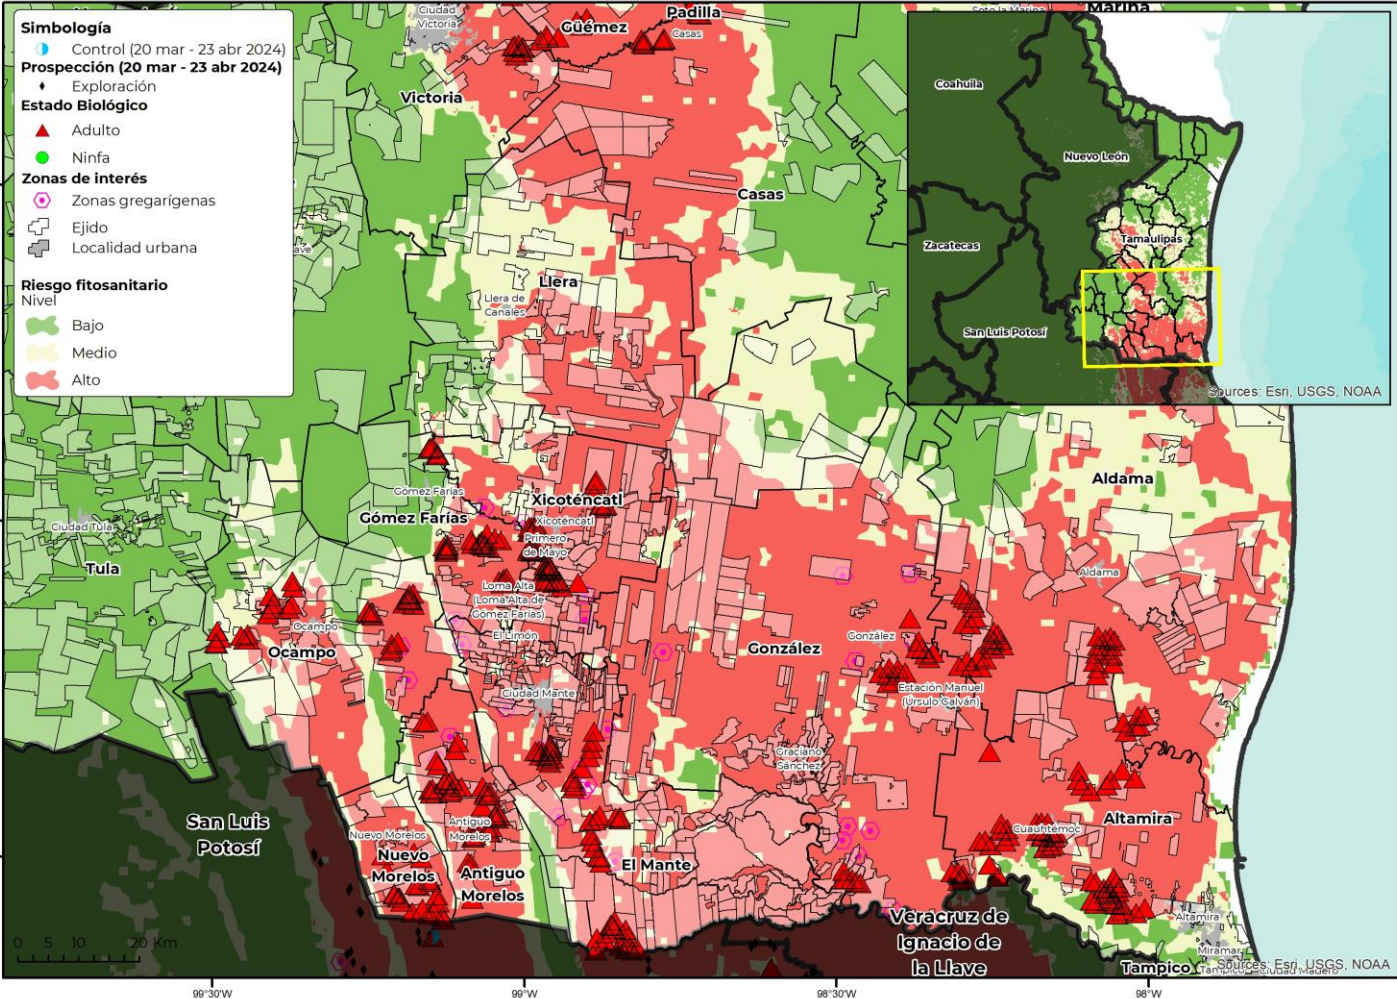

Boletín del Sistema de Alerta temprana del SENASICA para Langosta Centroamericana en el estado de Tamaulipas

El Sistema de Alerta temprana del SENASICA enfocado a la Langosta Centroamericana en el Estado de Tamaulipas, y conforme al análisis espacial multicriterio derivado de la información de los censos realizados en campo, datos agroclimáticos favorables pronosticados y antecedentes de la plaga, se emite el siguiente boletín para los municipios identificados con riesgo.

Se identifica municipios con densidad baja y condiciones potenciales para el desarrollo de ninfas y en algunos casos adultos.

1G = primera generación 2G=segunda generación NI=Ninfa 1 N2=Ninfa 2 N3=Ninfa 3 N4=Ninfa 4 N5=Ninfa 5

Modelo de riesgo espacial multicriterio

(Distribución de la plaga, perspectiva climática, verdor de la vegetación, humedad del suelo, aptitud climática, hospedantes silvestres, uso de suelo vegetación y altitud).

- **20 municipios** con superficie mayor a 1,000 ha en categoría de riesgo alto de presentar condiciones para el desarrollo de la plaga.
- **González** es el municipio con mayor superficie en riesgo alto.
- **Aldama, El Mante, Altamira, Casas, Llera, Xicoténcatl, Guemez, Ocampo, San Carlos y Victoria** son otros municipios que también presentan algunas áreas en riesgo alto con condiciones para la langosta centroamericana durante el mes de mayo.