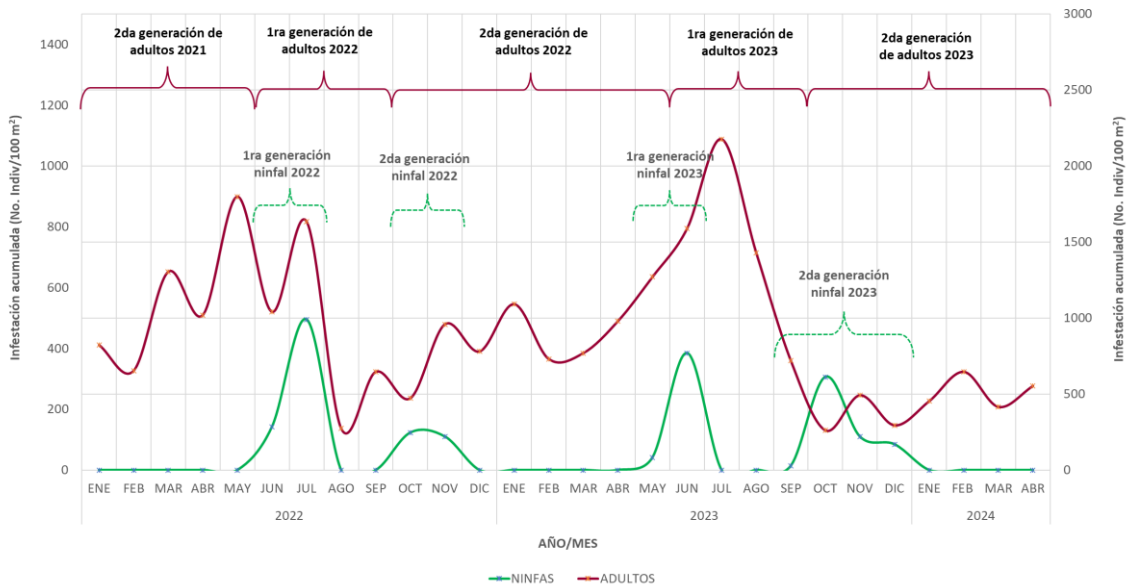

Sin registro de ninfas

3,276 Adultos

No se registraron municipios con densidad media o alta.

Sin acciones de control

Simbología

Prospección

- Sitios explorados

Etapas fáscica

Solitaria

- Densidad baja

Zonas de interés

- Zona gregarigena
- Ejido
- Zona agrícola de riego
- Zona agrícola de temporal

2

Posible impacto económico en municipios con presencia de la plaga

La densidad de infestación registrada es **baja** durante el periodo previo.

No se identifica riesgo potencial de afectación en **cultivos primarios**.

Respecto a la presencia de la plaga, **no existe potencial impacto económico cuantificable**.

3

Dinámica poblacional de la plaga y pronóstico de estados biológicos

Dinámica Poblacional de los Estados Biológicos de la Langosta Centroamericana en el estado de Tamaulipas (2022-2024 (Del 1 de enero al 23 de abril))

24

Felipe Carrillo PUERTO

SECRETARÍA DE AGRICULTURA Y DESARROLLO RURAL