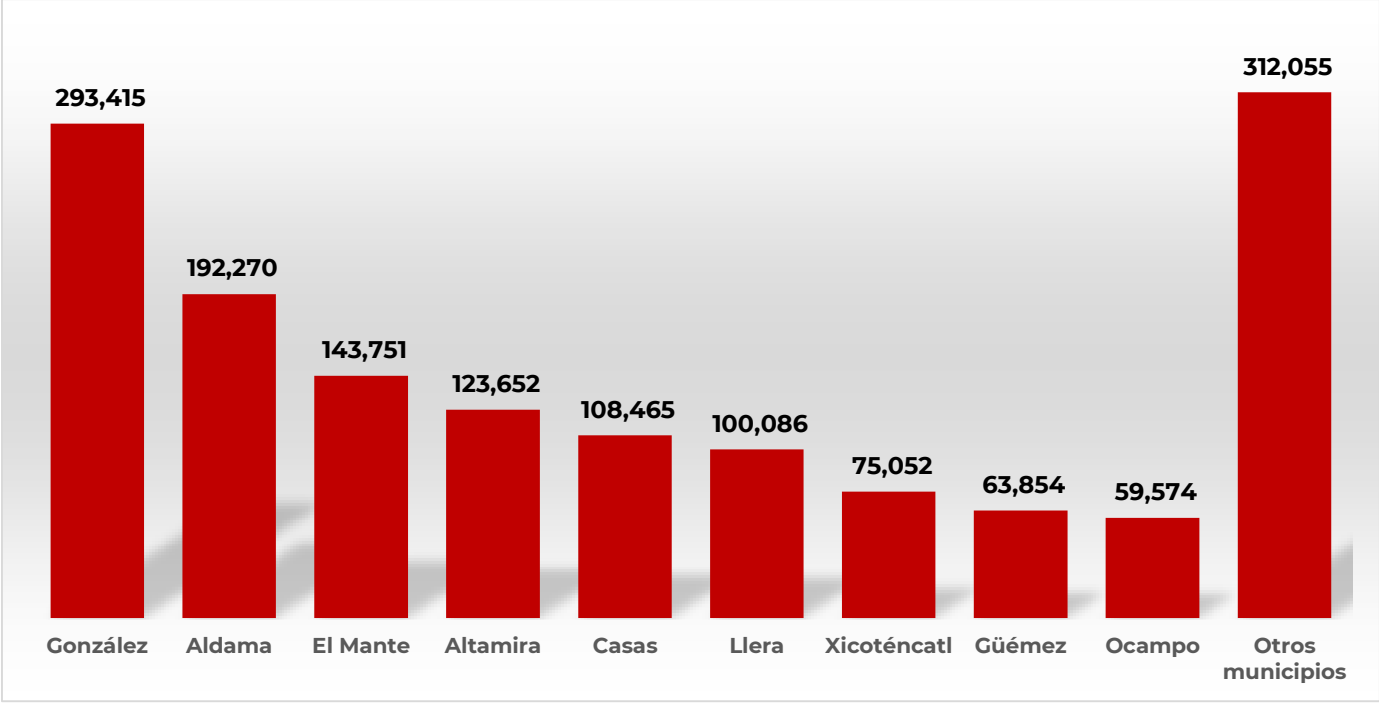

Anexo 1. Superficie en riesgo alto por municipio y núcleos agrarios que se verían afectados en caso de dispersarse la plaga o invada dichas zonas

Municipio	Sup Riesgo (ha)	Control (ha)	Ejidos en mayor riesgo
González	293,415		13 De Abril I, 22 De Julio, Aguilas Del Bernal, Ampliacion Mante, Aureliano Caballero - El Mezquite, Benito Juarez, Canaimas, El Higueron, El Progreso - Agua Fria, Emiliano Zapata, Felipe Carrillo Puerto - Santa Teresa, Fortin Agrario Antes Rancheria De Xicotencatl, Gonzalez, Graciano Sanchez, Guadalupe Victoria, Hermanos Flores Magon, Jose Silva Sanchez, Jose Silva Sanchez Ii, La Gloria, La Reforma, Lic. Adolfo Lopez Mateos, Los Laureles, Magiscatzin, N.C.P.A. Adolfo Ruiz Cortinez, N.C.P.A. Atizapan De Zaragoza Grupo 2, N.C.P.A. El Mezquital, N.C.P.A. General Nicolas Bravo, N.C.P.A. Genovevo De La O, N.C.P.A. Gustavo A. Madero, N.C.P.A. Lic. Emilio Portes Gil, N.C.P.A. Pedro J. Mendez, N.C.P.A. Venustiano Carranza, N.C.P.A. Venustiano Carranza Ii, N.C.P.E. 13 De Abril, N.C.P.E. Agustin Melgar, N.C.P.E. Amaro Garza Villarreal, N.C.P.E. Bernardo Turrubiates Narvaez, N.C.P.E. Damian Carmona, N.C.P.E. Doroteo Arango, N.C.P.E. El Bernal, N.C.P.E. El Cascabel, N.C.P.E. El Centauro, N.C.P.E. El Pipila, N.C.P.E. El Porvenir, N.C.P.E. El Sacrificio, N.C.P.E. El Salado, N.C.P.E. Emiliano Zapata Ii, N.C.P.E. Felipe Angeles, N.C.P.E. Filomeno Mata Ii, N.C.P.E. General Lucio Blanco, N.C.P.E. Ing. Emilio Lopez Zamora, N.C.P.E. Josefa Ortiz De Dominguez, N.C.P.E. Josefa Ortiz De Dominguez Ii, N.C.P.E. La Victoria, N.C.P.E. Lic. Joaquin Cisneros, N.C.P.E. Los Dorados, N.C.P.E. Lucio Cabaras Ii, N.C.P.E. Miguel Hidalgo Y Costilla, N.C.P.E. Miguel Lerdo De Tejada, N.C.P.E. Ni50 Artillero, N.C.P.E. Nuevo Quintero Y Anexo A Serda