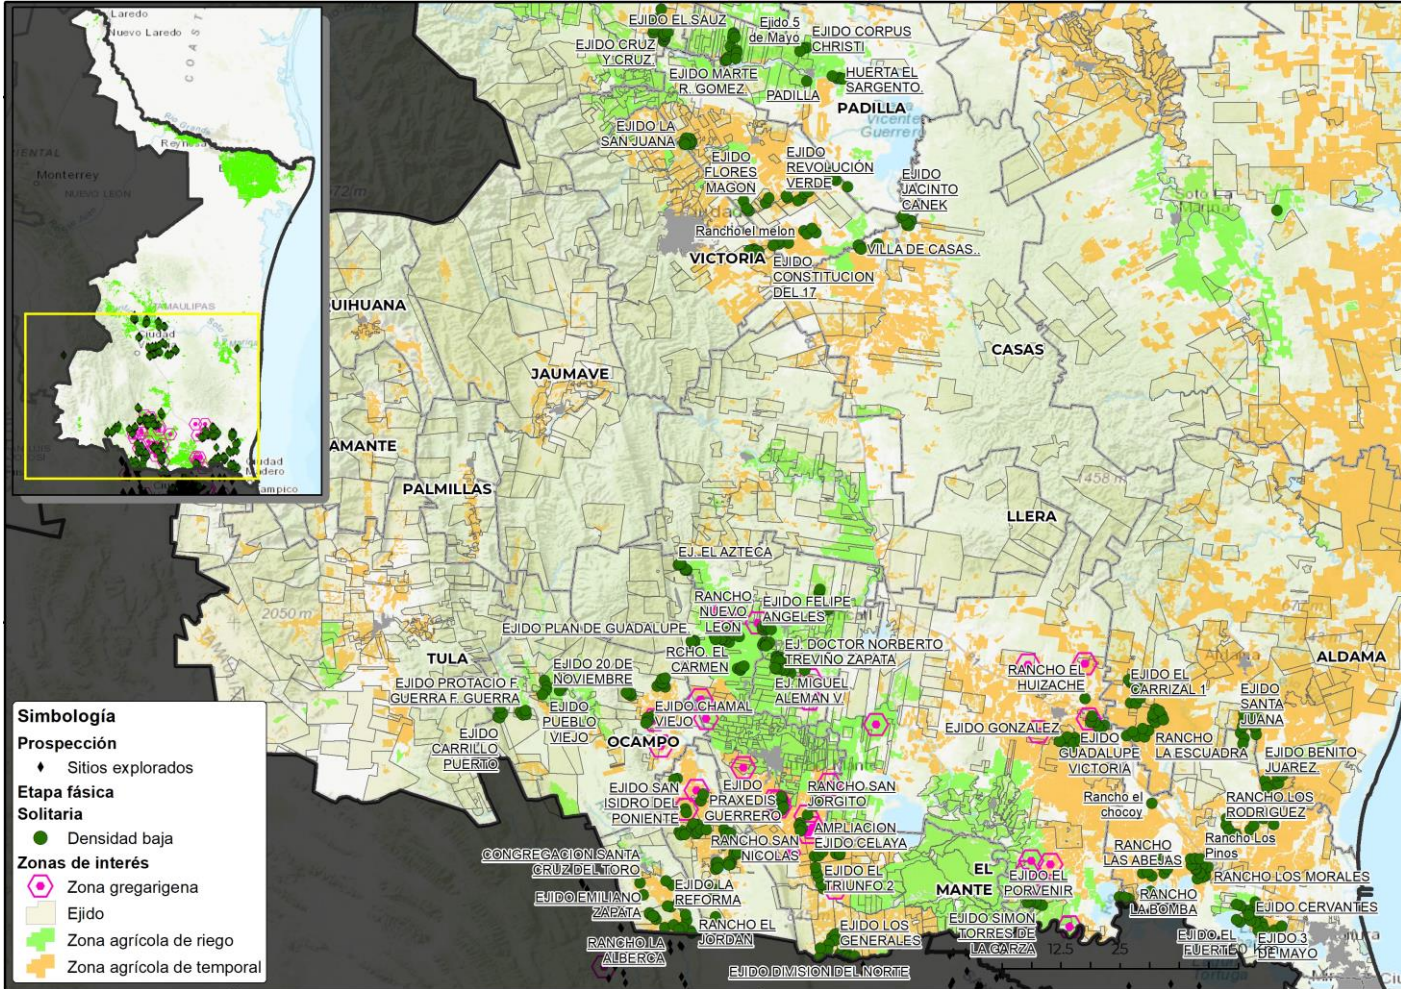

Boletín del Sistema de Alerta temprana del SENASICA para Langosta Centroamericana en el estado de Tamaulipas

El Sistema de Alerta temprana del SENASICA enfocado a la Langosta Centroamericana en el Estado de Tamaulipas, y conforme al análisis espacial multicriterio derivado de la información de los censos realizados en campo, datos agroclimáticos favorables pronosticados y antecedentes de la plaga, se emite el siguiente boletín para los municipios identificados con riesgo.

Contacto

Correo: alerta.fitosanitaria@senasica.Gob.mx

Teléfono gratuito: 800 987 987 9

2024
AÑO DE

**Felipe Carrillo
PUERTO**

MOVIMIENTO DEL PROLETARIADO,
REVOLUCIONARIO Y DEMOCRATA
DEL MEXICO

1

Densidad de la plaga muestreada del 20 de marzo al 23 de abril de 2024

Sin registro de ninfas

3,276 Adultos

No se registraron municipios con densidad media o alta.

Sin acciones de control

Simbología

Prospección

- Sitios explorados

Etapas fáscica

Solitaria

- Densidad baja

Zonas de interés

- Zona gregarigena
- Ejido
- Zona agrícola de riego
- Zona agrícola de temporal

2

Posible impacto económico en municipios con presencia de la plaga

La densidad de infestación registrada es **baja** durante el periodo previo.