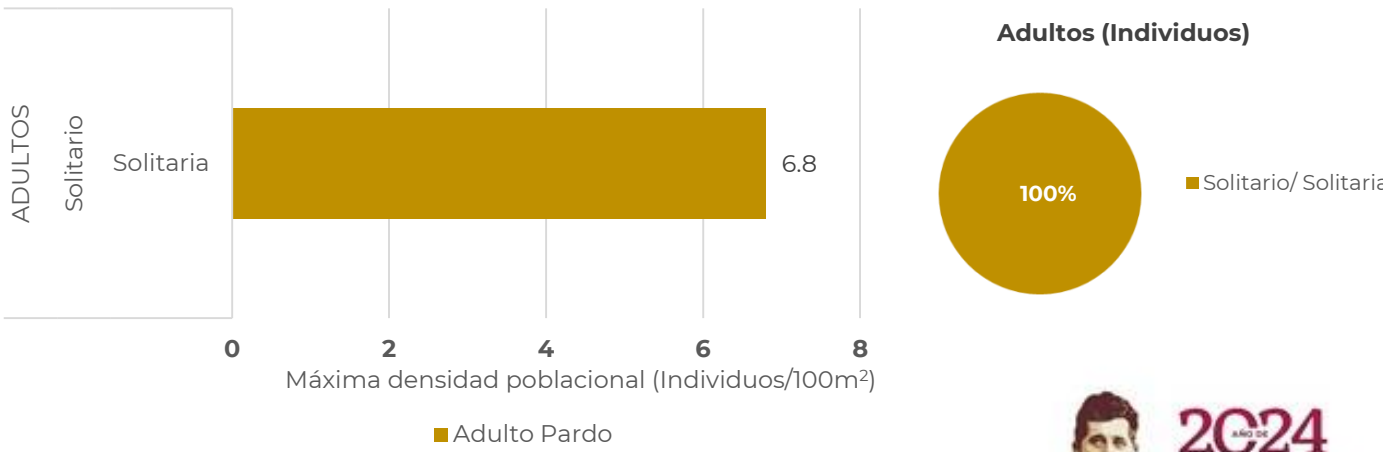

Contacto

Correo: alerta.fitosanitaria@senasica.Gob.mx

Teléfono gratuito: 800 987 987 9

2024
AÑO DE

**Felipe Carrillo
PUERTO**

MOVIMIENTO DEL PROLETARIADO,
REVOLUCIONARIO Y DEMOCRATA
DEL MEXICO

1

Densidad de la plaga muestreada del 20 de marzo al 23 de abril de 2024

Sin registro de ninfas

3,276 Adultos

No se registraron municipios con densidad media o alta.

Sin acciones de control

Simbología

Prospección

- Sitios explorados

Etapas fáscica

Solitaria

- Densidad baja

Zonas de interés

- Zona gregarigena
- Ejido
- Zona agrícola de riego
- Zona agrícola de temporal

2

Posible impacto económico en municipios con presencia de la plaga

La densidad de infestación registrada es **baja** durante el periodo previo.