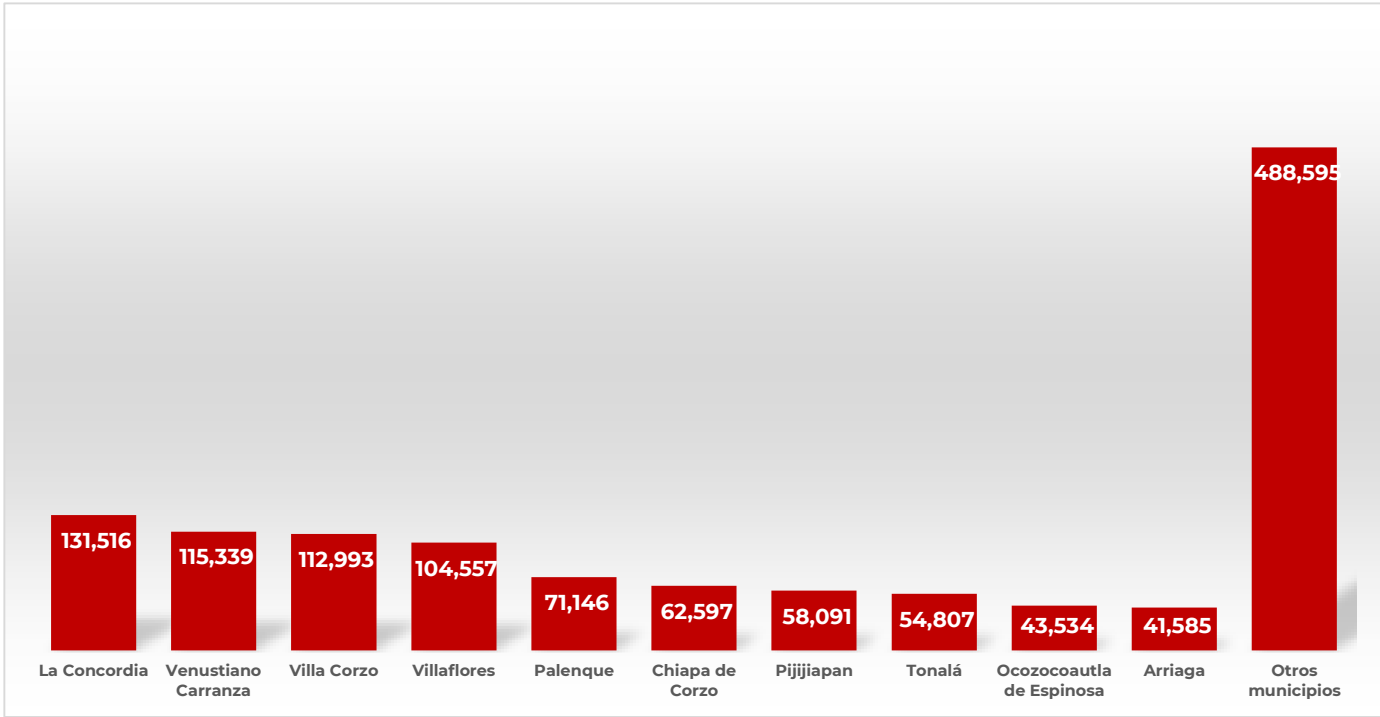

Anexo 1. Superficie en riesgo alto por municipio y núcleos agrarios que se verían afectados en caso de dispersarse la plaga o invada dichas zonas