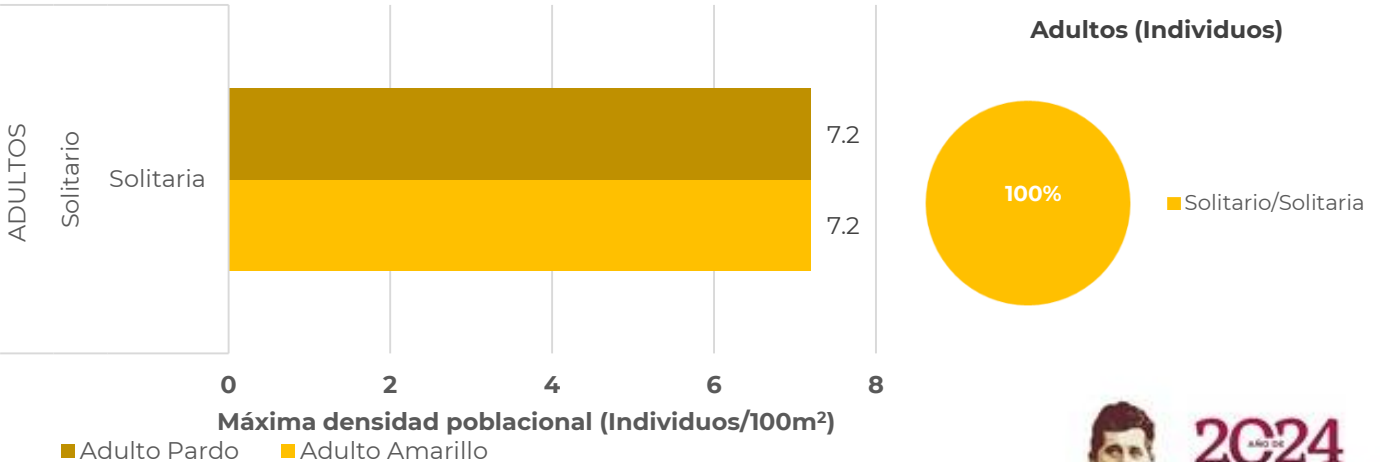

Contacto

Correo: alerta.fitosanitaria@senasica.Gob.mx

Teléfono gratuito: 800 987 987 9

2024
AÑO DE

**Felipe Carrillo
PUERTO**

REVENIMIENTO DEL PROLETARIADO,
REVOLUCIONARIO Y GOBERNADOR
DEL MAYA

1

Densidad de la plaga muestreada del 25 de mayo al 22 de junio de 2024

Sin registro de ninfas

4,530 Adultos

Sin muestreos con densidad media o alta.

Sin control

2

Posible impacto económico en municipios con presencia de la plaga

La densidad de infestación registrada es **baja** durante el periodo previo.