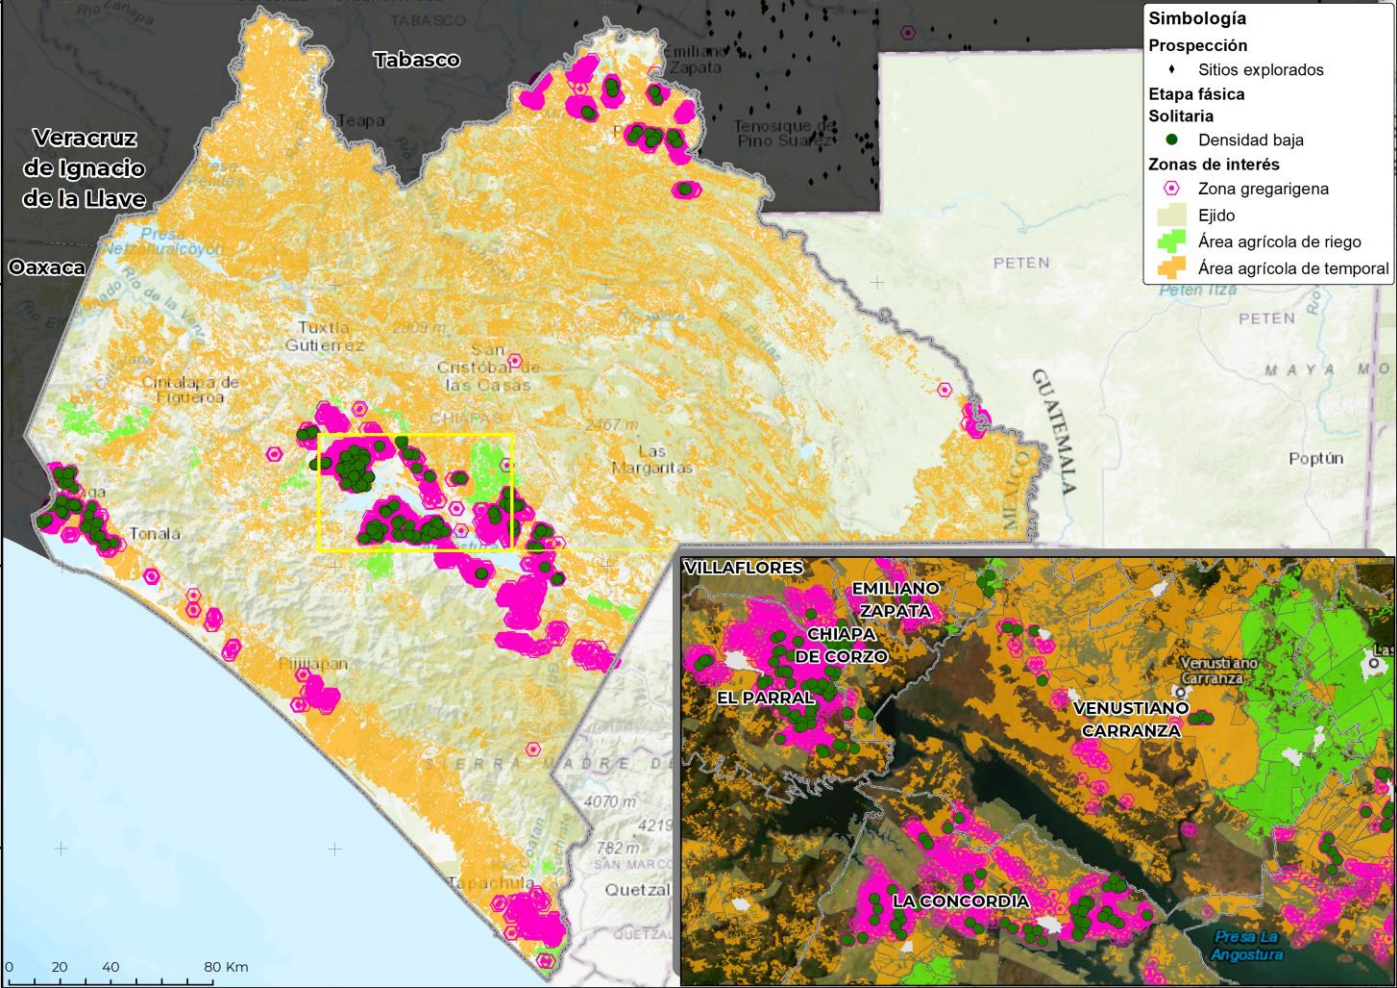

CESAVE CHIAPAS

Boletín del Sistema de Alerta temprana del SENASICA para Langosta Centroamericana en el estado de Chiapas

El Sistema de Alerta temprana del SENASICA enfocado a la Langosta Centroamericana en el Estado de Chiapas, y conforme al análisis espacial multicriterio derivado de la información de los censos realizados en campo, datos agroclimáticos favorables pronosticados y antecedentes de la plaga, se emite el siguiente boletín para los municipios identificados con riesgo.

Contacto

Correo: alerta.fitosanitaria@senasica.Gob.mx

Teléfono gratuito: 800 987 987 9

2024
AÑO DE

**Felipe Carrillo
PUERTO**

REVENIMIENTO DEL PROLETARIADO,
REVOLUCIONARIO Y GOBERNADOR
DEL MAYA

1

Densidad de la plaga muestreada del 25 de mayo al 22 de junio de 2024

Sin registro de ninfas

4,530 Adultos

Sin muestreos con densidad media o alta.

Sin control

2

Posible impacto económico en municipios con presencia de la plaga

La densidad de infestación registrada es **baja** durante el periodo previo.

- **47 municipios** con superficie mayor a 1,000 ha en categoría de riesgo alto de presentar condiciones para el desarrollo de la plaga.
- **La Concordia** es el municipio con mayor superficie en riesgo alto.
- **Venustiano Carranza, Villa Corzo, Villaflores, Palenque, Chiapa de Corzo, Pijijiapan, Tonalá, Ocozocoautla de Espinosa y Arriaga** son otros municipios que también presentan algunas áreas en riesgo alto con condiciones para la langosta centroamericana durante el mes de julio.