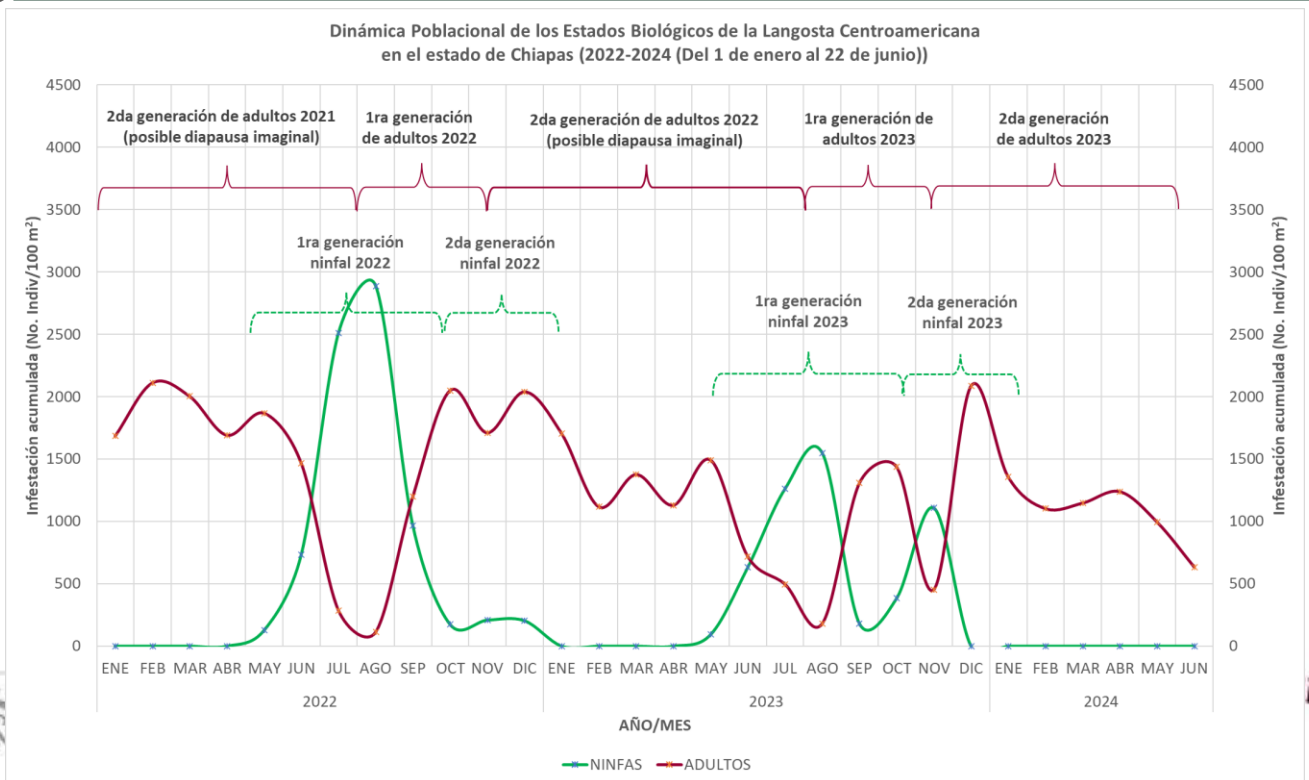

Contacto

Correo: alerta.fitosanitaria@senasica.Gob.mx

Teléfono gratuito: 800 987 987 9

2024
AÑO DE

**Felipe Carrillo
PUERTO**

REVENIMIENTO DEL PROLETARIADO,
REVOLUCIONARIO Y GOBERNADOR
DEL MAYA

1

Densidad de la plaga muestreada del 25 de mayo al 22 de junio de 2024

Sin registro de ninfas

4,530 Adultos

Sin muestreos con densidad media o alta.

Sin control

2

Posible impacto económico en municipios con presencia de la plaga

La densidad de infestación registrada es **baja** durante el periodo previo.

No se identifica riesgo potencial de afectación en **cultivos primarios**.

Respecto a la presencia de la plaga, **no existe potencial impacto económico cuantificable**.

3

Dinámica poblacional de la plaga y pronóstico de estados biológicos

Modelo de riesgo espacial multicriterio

(Distribución de la plaga, perspectiva climática, verdor de la vegetación, humedad del suelo, aptitud climática, hospedantes silvestres, uso de suelo vegetación y altitud).