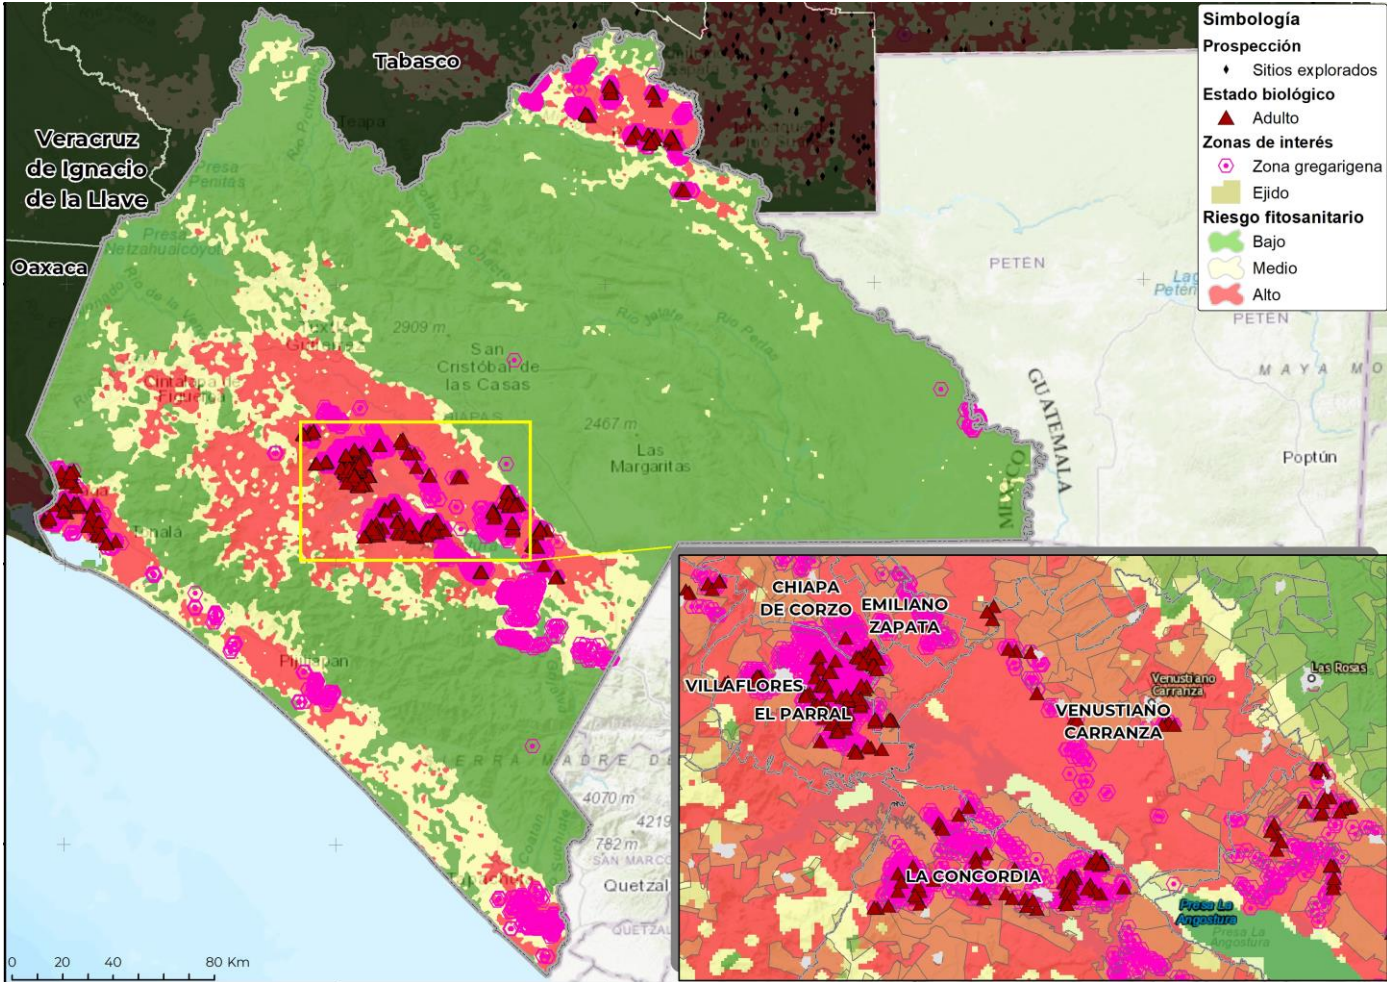

CESAVE CHIAPAS

Boletín del Sistema de Alerta temprana del SENASICA para Langosta Centroamericana en el estado de Chiapas

El Sistema de Alerta temprana del SENASICA enfocado a la Langosta Centroamericana en el Estado de Chiapas, y conforme al análisis espacial multicriterio derivado de la información de los censos realizados en campo, datos agroclimáticos favorables pronosticados y antecedentes de la plaga, se emite el siguiente boletín para los municipios identificados con riesgo.

No se identifica riesgo potencial de afectación en **cultivos primarios**.

Respecto a la presencia de la plaga, **no existe potencial impacto económico cuantificable**.

3

Dinámica poblacional de la plaga y pronóstico de estados biológicos

Modelo de riesgo espacial multicriterio

(Distribución de la plaga, perspectiva climática, verdor de la vegetación, humedad del suelo, aptitud climática, hospedantes silvestres, uso de suelo vegetación y altitud).

- **47 municipios** con superficie mayor a 1,000 ha en categoría de riesgo alto de presentar condiciones para el desarrollo de la plaga.
- **La Concordia** es el municipio con mayor superficie en riesgo alto.
- **Venustiano Carranza, Villa Corzo, Villaflores, Palenque, Chiapa de Corzo, Pijijiapan, Tonalá, Ocozocoautla de Espinosa y Arriaga** son otros municipios que también presentan algunas áreas en riesgo alto con condiciones para la langosta centroamericana durante el mes de julio.