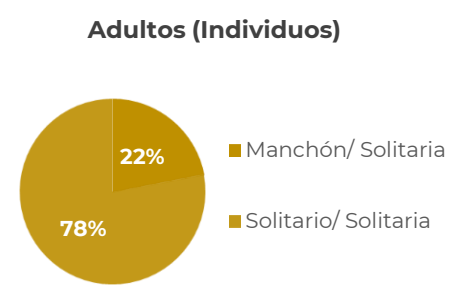

Contacto

Correo: [alerta.fitosanitaria@senasica.Gob.mx](mailto:alerta.fitosanitaria@senasica.Gob.mx)

Teléfono gratuito: 800 987 987 9

2024  
AÑO DE

**Felipe Carrillo  
PUERTO**

REVENIMIENTO DEL PROLETARIADO,  
REVOLUCIONARIO Y GOBERNAR  
DEL MAÍZ

1

Densidad de la plaga muestreada del 25 de febrero al 19 de marzo de 2024

Sin registro de ninfas

4,381 Adultos

Densidad media: Arriaga, La Concordia, Socoltenango y Villa Corzo

28 ha bajo control en 4 municipios

## 2 Posible impacto económico en municipios con presencia de la plaga

**4\*** municipios con densidad alta y media

**197 ha** de cultivos hospedantes

Valor de **6 Mdp**

**88%** Dependencia Económica\*\*

No se identificaron **pastos y praderas** con **valor económico** que cuantificar SIAP