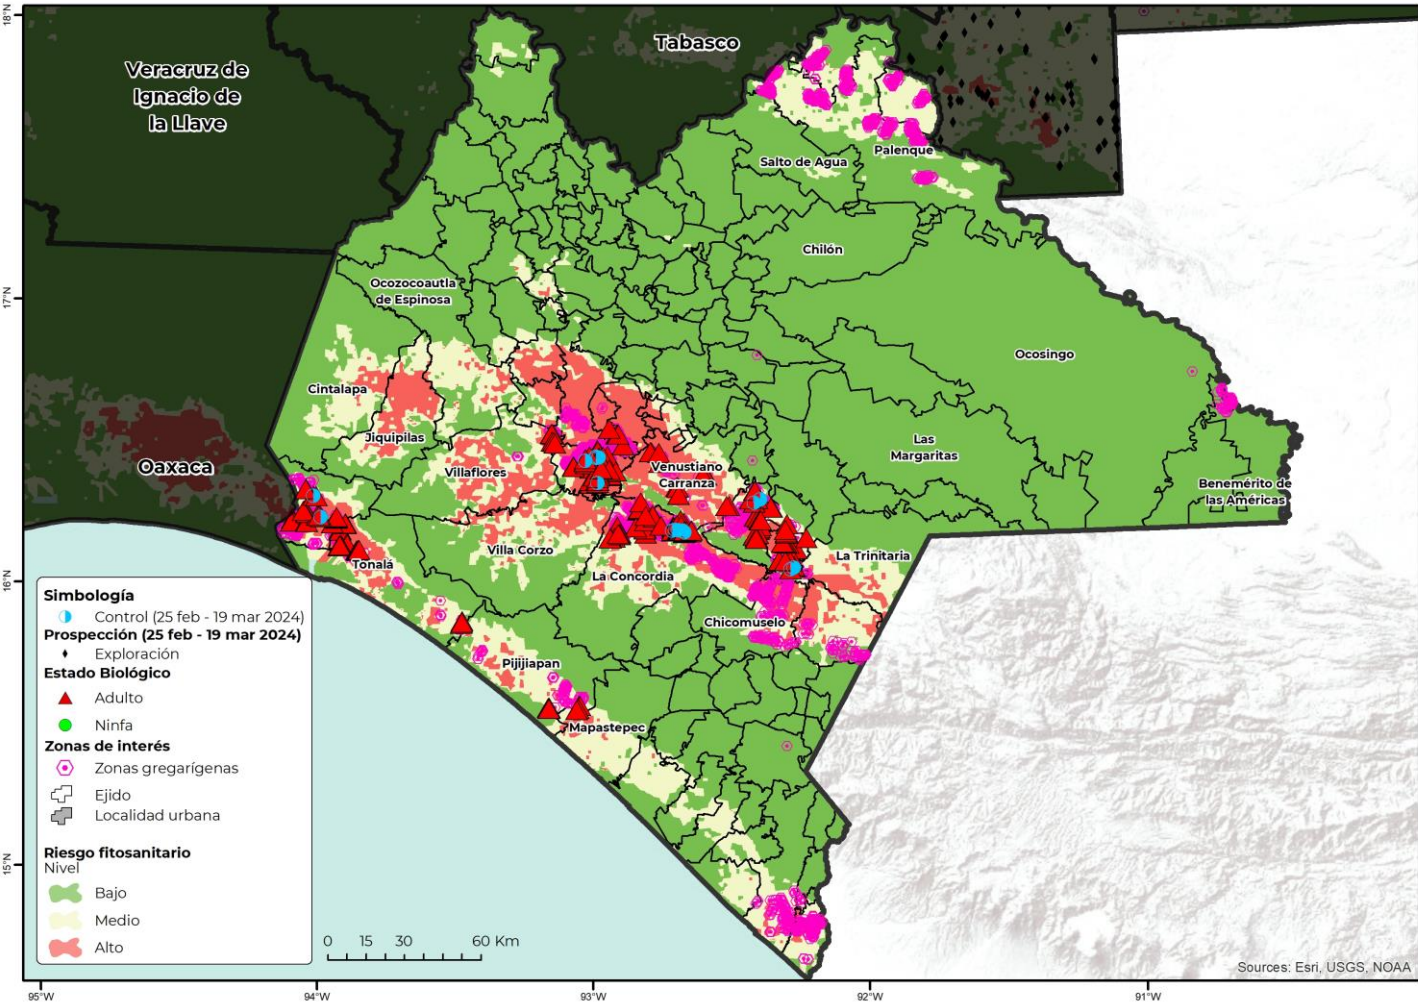

## Boletín del Sistema de Alerta temprana del SENASICA para Langosta Centroamericana en el estado de Chiapas

El Sistema de Alerta temprana del SENASICA enfocado a la Langosta Centroamericana en el Estado de Chiapas, y conforme al análisis espacial multicriterio derivado de la información de los censos realizados en campo, datos agroclimáticos favorables pronosticados y antecedentes de la plaga, se emite el siguiente boletín para los municipios identificados con riesgo.

Se identifican los municipios de Arriaga, La Concordia, Socoltenango y Villa Corzo con densidad media, conforme a registros en SICAFI. Así mismo los demás municipios se identifican con densidad baja, con pronóstico de condiciones favorables para el desarrollo de ninfas y en algunos casos adultos.

1G = primera generación 2G=segunda generación N1=Ninfa 1 N2=Ninfa 2 N3=Ninfa 3 N4=Ninfa 4 N5=Ninfa 5

Modelo de riesgo espacial multicriterio

(Distribución de la plaga, perspectiva climática, verdor de la vegetación, humedad del suelo, aptitud climática, hospedantes silvestres, uso de suelo vegetación y altitud).

- **28 municipios** con superficie mayor a 1,000 ha en categoría de riesgo alto de presentar condiciones para el desarrollo de la plaga.
- **La Concordia** es el municipio con mayor superficie en riesgo alto.
- **Venustiano Carranza, Villaflores, Chiapa de Corzo, Jiquipilas, Villa Corzo, Tonalá, Arriaga y Acala** son otros municipios que también presentan algunas áreas en riesgo alto con condiciones para la langosta centroamericana durante el mes de abril.