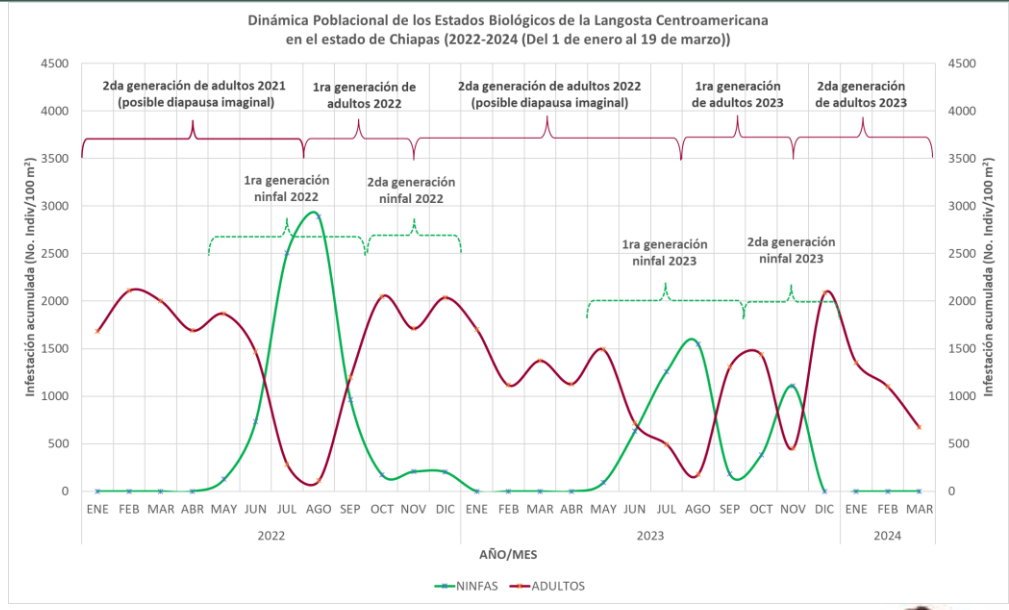

3 Dinámica poblacional de la plaga y pronóstico de estados biológicos