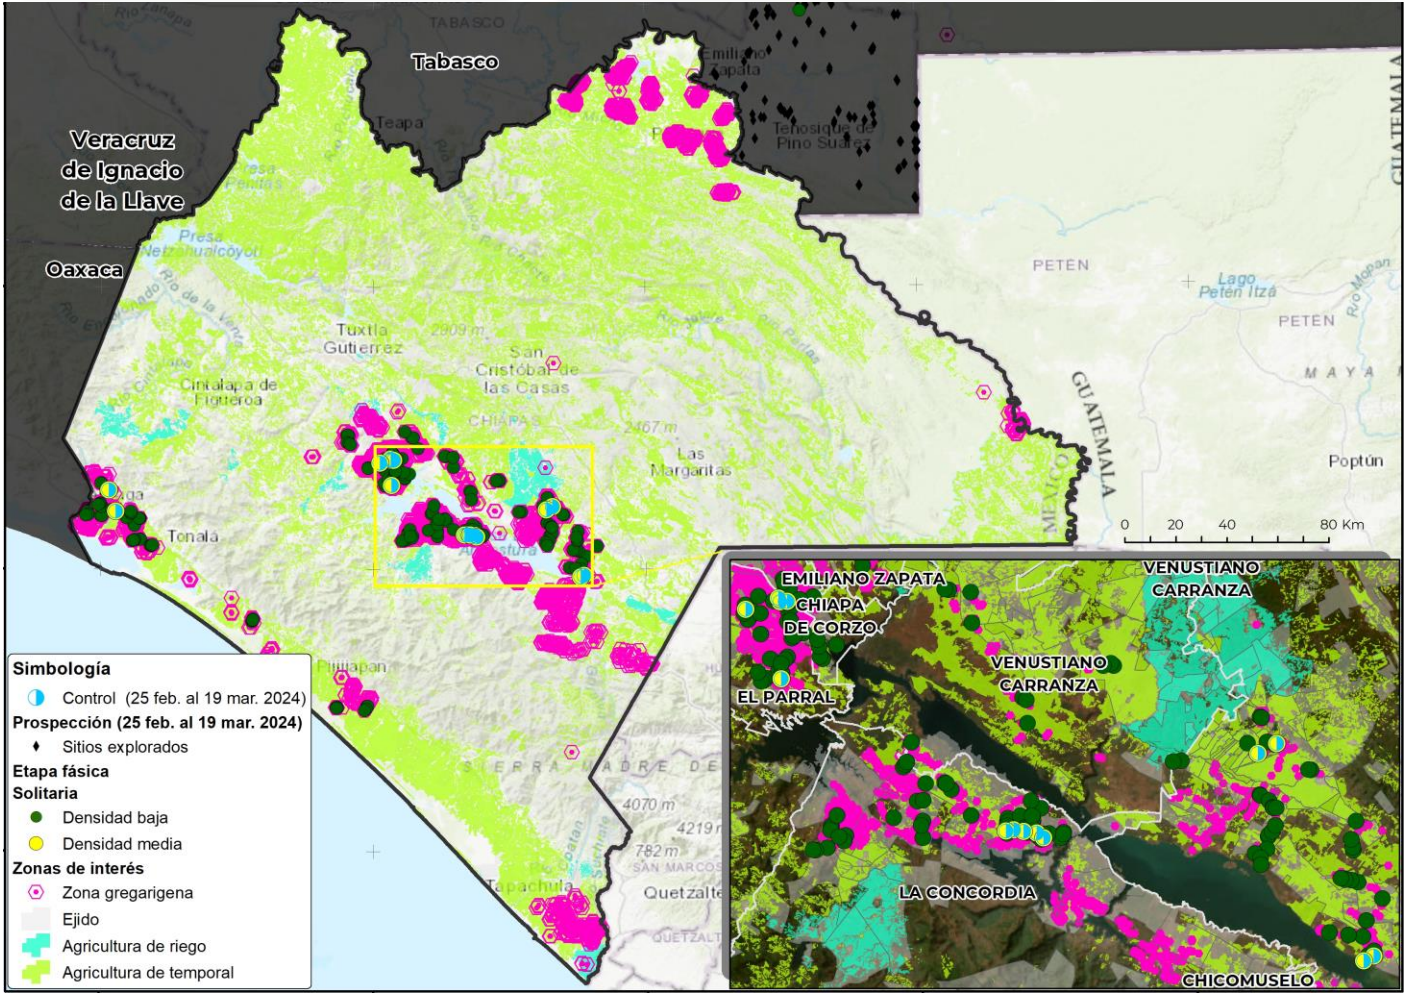

## Boletín del Sistema de Alerta temprana del SENASICA para Langosta Centroamericana en el estado de Chiapas

El Sistema de Alerta temprana del SENASICA enfocado a la Langosta Centroamericana en el Estado de Chiapas, y conforme al análisis espacial multicriterio derivado de la información de los censos realizados en campo, datos agroclimáticos favorables pronosticados y antecedentes de la plaga, se emite el siguiente boletín para los municipios identificados con riesgo.

1

Densidad de la plaga muestreada del 25 de febrero al 19 de marzo de 2024

Sin registro de ninfas

4,381 Adultos

Densidad media: Arriaga, La Concordia, Socoltenango y Villa Corzo

28 ha bajo control en 4 municipios

### Posible afectación en cultivos hospedantes primarios

\*Municipios con densidad de infestación media y alta.  
\*\*Dependencia económica de cultivos hospedantes, en municipios en riesgo, respecto al valor total de su producción agrícola.  
Información obtenida de SIAP 2023 con cultivos de seguimiento económico a nivel municipal.