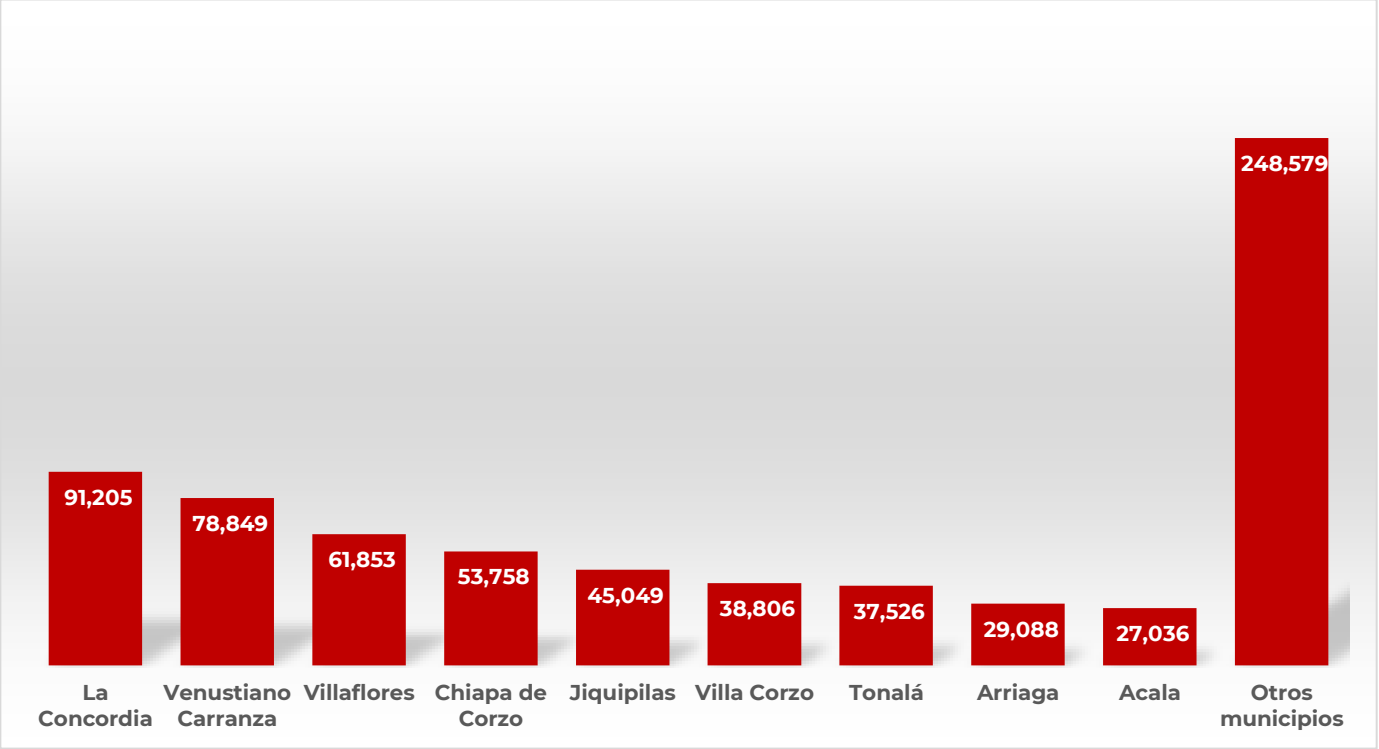

Anexo 1. Superficie en riesgo alto por municipio y núcleos agrarios que se verían afectados en caso de dispersarse la plaga o invada dichas zonas

Municipio	Sup Riesgo (ha)	Control (ha)	Ejidos en mayor riesgo
La Concordia	91,205	8	La Concordia, Zaragoza (Hoy Ignacio Zaragoza), El Diamante, Plan De Agua Prieta, Rizo De Oro, Las Maravillas, Nueva Libertad, El Retiro, Benito Juarez (Antes Nuestra Selora), La Tigrilla, La Independencia, Nuevo Resplendor, Santo Domingo, El Copal, San Isidro, Adolfo Lopez Mateos, Guadalupe Victoria, Guadalupe Maravillas, San Pedrano, Nuevo Sonora, La Reforma, San Antonio, Candelaria Nueva Esperanza, Dolores Jaltenango, Primero De Mayo, Santa Teresa, Los Laureles, Perlas Del Grijalva, Nuevo Jerusalem, Juan Sabines Gutierrez, Vicente Guerrero Hoy Nuevo Vicente Guerrero, La Ventana, Alberto Moreno Vazquez, El Altillo
Venustiano Carranza	78,849		Plan De Ayala (Hoy Flores Magon), Vicente Guerrero, Rivera De Chalchi, Miguel Hidalgo, Vega Del Paso, Dr. Belisario Dominguez, Galecio Narcia, Nuevo Benito Juarez, Agua Clara Soyatitan, Corazon De María, San Pedro El Puy, Francisco Hernandez Y Hernandez, Rio Jordan, El Triunfo, Los Llanitos, Santa Rufina, San Fernando, Los Pinos, Monte Cristo, Nuevo Chitama, El Brasil, Agua Bendita II, 17 De Marzo, San Rafael, Nuevo Jerusalem, La Memelita, Nuevo Antonio, San Rafael, San Isidro El Arenal, Santa Rita, Guadalupe Victoria, Buenavista El Chaparral, 31 De Diciembre