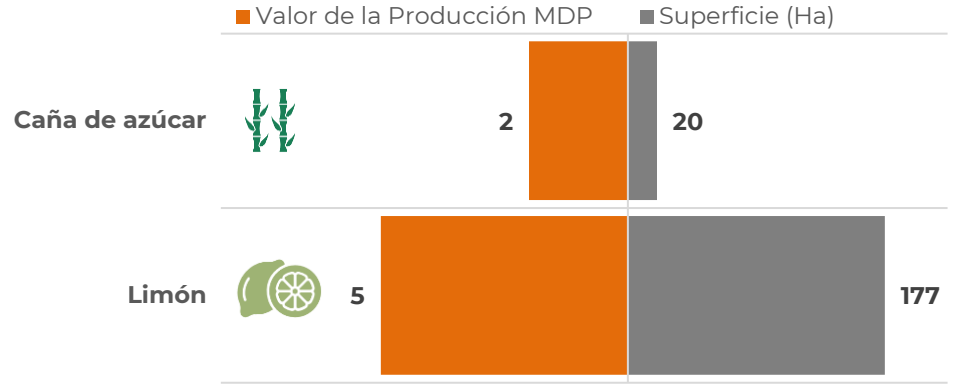

1

Densidad de la plaga muestreada del 25 de febrero al 19 de marzo de 2024

Sin registro de ninfas

4,381 Adultos

Densidad media: Arriaga, La Concordia, Socoltenango y Villa Corzo

28 ha bajo control en 4 municipios

## 2 Posible impacto económico en municipios con presencia de la plaga

**4\*** municipios con densidad alta y media

**197 ha** de cultivos hospedantes

Valor de **6 Mdp**

**88%** Dependencia Económica\*\*

No se identificaron **pastos y praderas** con **valor económico** que cuantificar SIAP

### Posible afectación en cultivos hospedantes primarios

\*Municipios con densidad de infestación media y alta.  
\*\*Dependencia económica de cultivos hospedantes, en municipios en riesgo, respecto al valor total de su producción agrícola.  
Información obtenida de SIAP 2023 con cultivos de seguimiento económico a nivel municipal.