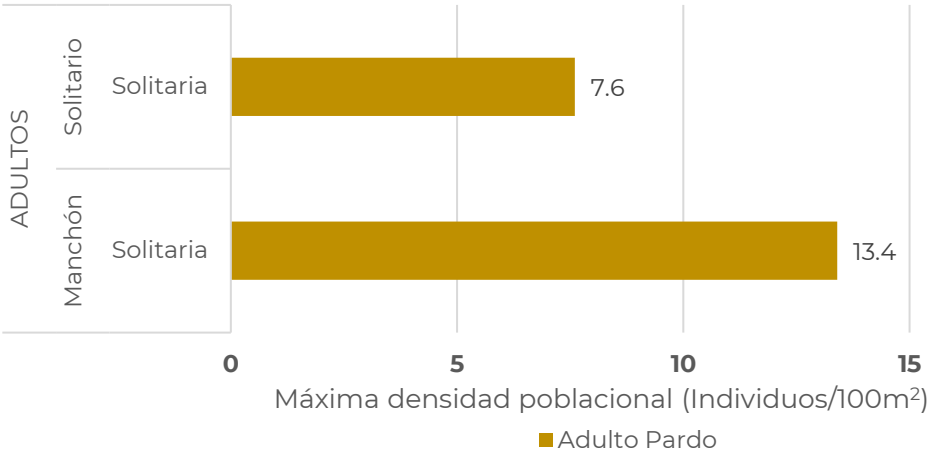

Contacto

Correo: [alerta.fitosanitaria@senasica.Gob.mx](mailto:alerta.fitosanitaria@senasica.Gob.mx)

Teléfono gratuito: 800 987 987 9

2024  
AÑO DE

**Felipe Carrillo  
PUERTO**

REVENIMIENTO DEL PROLETARIADO,  
REVOLUCIONARIO Y GOBERNAR  
DEL MAÍZ

1

Densidad de la plaga muestreada del 25 de febrero al 19 de marzo de 2024

Sin registro de ninfas

4,381 Adultos

Densidad media: Arriaga, La Concordia, Socoltenango y Villa Corzo

28 ha bajo control en 4 municipios

## 2 Posible impacto económico en municipios con presencia de la plaga

**4\*** municipios con densidad alta y media

**197 ha** de cultivos hospedantes

Valor de **6 Mdp**

**88%** Dependencia Económica\*\*

No se identificaron **pastos y praderas** con **valor económico** que cuantificar SIAP