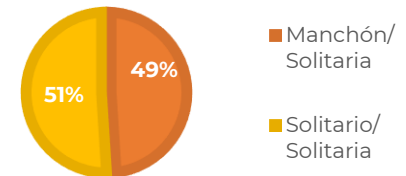

1

Densidad de la plaga muestreada del 25 de noviembre al 11 de diciembre 2023

 **3,634**
Ninfas
(N4-N5).

 **23**
Adultos

Densidad media: Arriaga, Chiapa de Corzo, La Concordia, Palenque y Villa Corzo

52 ha
con **control** en
8 municipios

Etapas fáscicas / tipo de formación

Adultos (Individuos)

Ninfas (Individuos)

2

Posible impacto económico en municipios con presencia de la plaga

5*

municipios con densidad alta y media

16,146 ha de cultivos hospedantes