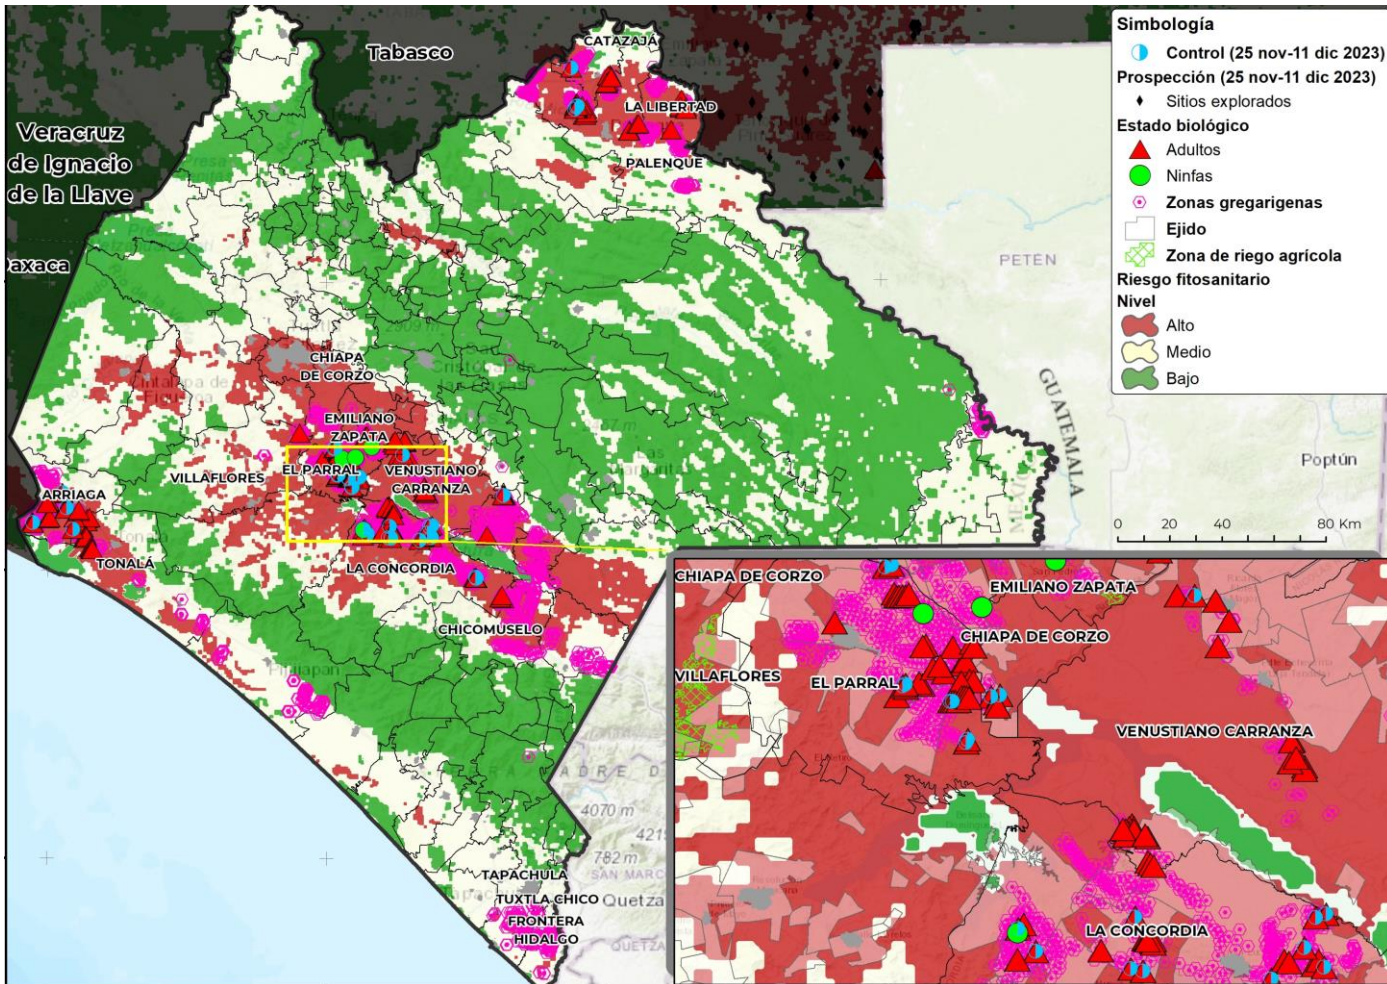

El Sistema de Alerta temprana del SENASICA enfocado a la Langosta Centroamericana en el estado de Chiapas, y conforme al análisis espacial multicriterio derivado de la información de los censos realizados en campo, datos agroclimáticos favorables pronosticados y antecedentes de la plaga, se emite el siguiente boletín para los municipios identificados con riesgo.

Se identifican los municipios de **Villa de Corzo y Arriaga con densidad media**, conforme a registros en SICAFI. Así mismo, se pronostican condiciones favorables para el desarrollo de ninfas y en algunos casos adultos.

1G = primera generación **2G** = segunda generación
N1 = Ninfa 1 **N2** = Ninfa 2 **N3** = Ninfa 3 **N4** = Ninfa 4 **N5** = Ninfa 5

5 Determinación del riesgo fitosanitario

Modelo de riesgo espacial multicriterio

(Distribución de la plaga, perspectiva climática, verdor de la vegetación, humedad del suelo, aptitud climática, hospedantes silvestres, uso de suelo vegetación y altitud).

- o **42 municipios** con superficie mayor a 1,000 ha en categoría de riesgo alto de presentar condiciones para el desarrollo de la plaga.
- o **La Concordia** es el municipio con mayor superficie en categoría de riesgo alto.
- o **Venustiano Carranza, Palenque, Villa Corzo, La Trinitaria, Tonalá, Chiapa de Corzo, Villa flores y Arriaga** son otros municipios con superficie en riesgo alto de presentar condiciones para el desarrollo de la langosta centroamericana durante la segunda quincena de diciembre.