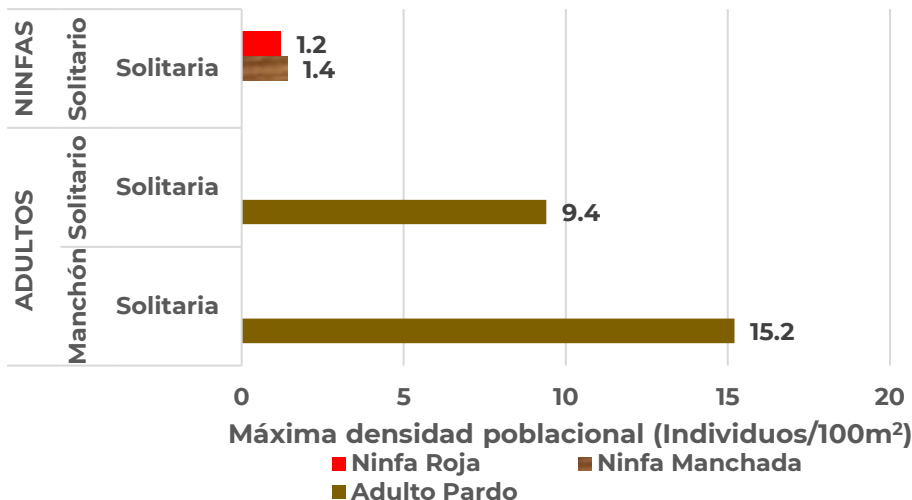

El Sistema de Alerta temprana del SENASICA enfocado a la Langosta Centroamericana en el estado de Chiapas, y conforme al análisis espacial multicriterio derivado de la información de los censos realizados en campo, datos agroclimáticos favorables pronosticados y antecedentes de la plaga, se emite el siguiente boletín para los municipios identificados con riesgo.

1

Densidad de la plaga muestreada del 25 de noviembre al 11 de diciembre 2023

 **3,634**
Ninfas
(N4-N5).

 **23**
Adultos

Densidad media: Arriaga, Chiapa de Corzo, La Concordia, Palenque y Villa Corzo

52 ha
con **control** en
8 municipios

Etapas fáscicas / tipo de formación

Adultos (Individuos)

Ninfas (Individuos)

2

Posible impacto económico en municipios con presencia de la plaga

5*

municipios con densidad alta y media

16,146 ha de cultivos hospedantes