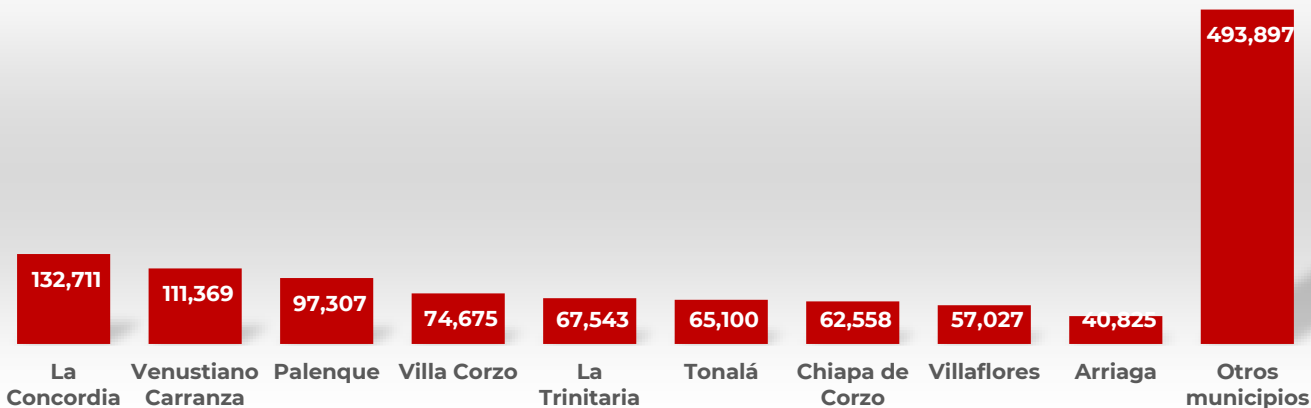

Anexo 1. Superficie en riesgo alto por municipio y núcleos agrarios que podrían ser mayormente afectados en caso de dispersarse la plaga

Municipio	Sup Riesgo (ha)	Control (ha)	Ejidos en mayor riesgo
La Concordia	132,711	17	24 De Junio, Adolfo Lopez Mateos, Alberto Moreno Vazquez, Benito Juarez (Antes Nuestra Selora), Candelaria Nueva Esperanza, Corral Hierba Del Rosario, Cuauhtemoc, Dolores Jaltenango, El Altillo, El Copal, El Cristal, El Diamante, El Reparó, El Retiro, Guadalupe Maravillas, Guadalupe Victoria, Hoja Blanca, Juan Sabinés Gutierrez, La Concordia, La Independencia, La Reforma, La Tigrilla, La Ventana, Las Brisas, Las Flores, Las Maravillas, Las Margaritas, Los Laureles, Nayarit, Nueva Libertad, Nuevo Jerusalem, Nuevo Paraiso, Nuevo Queretaro, Nuevo Resplandor, Nuevo Sonora, Perlas Del Grijalva, Piedra Blanca El Palmar, Plan De Agua Prieta, Plan De La Libertad, Primero De Mayo, Rizo De Oro
Venustiano Carranza	111,369	2	17 De Marzo, 31 De Diciembre, Agua Bendita II, Agua Clara Soyatitan, Aguacatenango, Buenavista El Chaparral, Corazon De María, Dr. Belisario Dominguez, El Brasilar, El Manantial, El Roblar, El Rosario, El Triunfo, Fraccion El Paraiso, Francisco Hernandez Y Hernandez, Galecio Narca, Guadalupe Victoria, La Memelita, Laguna Oquil, Los Cerritos, Los Llanitos, Los Pinos, Marcos Becerra, Miguel Hidalgo, Monte Cristo, Nazareth, Nuevo Antonio, Nuevo Benito Juarez, Nuevo Chitama, Nuevo Jerusalem, Nuevo Jerusalem, Nuevo Paraiso, Plan De Ayala (Hoy Flores Magon), Rio Jordan, Rivera De Chalchi, San Antonio Buena Vista, San Fernando, San Isidro El Arenal, San José Cerro Grande I, San José Del Cerro Grande, San José Santa Martha, San Pedro El Puy, San Rafael, San Rafael, San Vicente Agua Bendita, Santa Rita, Santa Rufina, Santo Domingo
Palenque	97,307	6	20 De Febrero, 20 De Noviembre, 5 De Mayo, Ach'Lum Maya, Adolfo Lopez Mateos, Adolfo Lopez Mateos 2Da Seccion, Agua Blanca Cerrania, Agua Fria Segunda Seccion, Alfonso Corona Del Rosal, Antioquia, Arimatea, Arroyo Belen, Babilonia, Bajada Grande, Belen, Belisario Dominguez, Benito Juarez, Berea, Calatraba, Chacamax, Chancala Rio Seco, Chancala Zapote, Chocoljaito, Ciudad Agraria, Cuauhtemoc Chancala, Dr. Manuel Velasco Suarez, Eben-Ezer, El Aventurero, El Bascan 2Da. Seccion, El Brillante Buenavista, El Carmen, El Chinal, El Clavo, El Desierto, El Eden, El Esquinero, El Jibarito, El Limonar, El Mango - Rancheria La Escondida, El Naranjal, El Pital I, El Progreso, El Sacrificio, El Tenampa, Emiliano Zapata, Emilio Rabasa, Emilio Rabasa 2A. Seccion, Escuintla, Estrella De Belen, Flor Del Rio, Francisco I. Madero, Francisco Villa, Francisco Villa, Galileo, Generacion 2000, Graciano Sanchez, Guadalupe, Guadalupe (Division De Chancala Zapote), Gustavo Diaz Ordaz, Hermenegildo Galeana, Jalisco Usumacinta, Jerusalem 1A. Ampliacion, La Asuncion, La Aurora, La Caoba, La Cascada, La Flor De Chiapas, La Gloria, La Laguna Emiliano Zapata, La Nueva Central, La Reforma, Las Delicias, Las Joyas, Lazaro Cárdenas, Lic. José Cuatrecasas, Tielemans, Lindavista, Los Cerrillos, Monte Bello, Monte De Olivo, Monte Vista, N.C.P. Victoria Campesina, Netzahualcoyotl, Nueva Betania, Nueva Esperanza