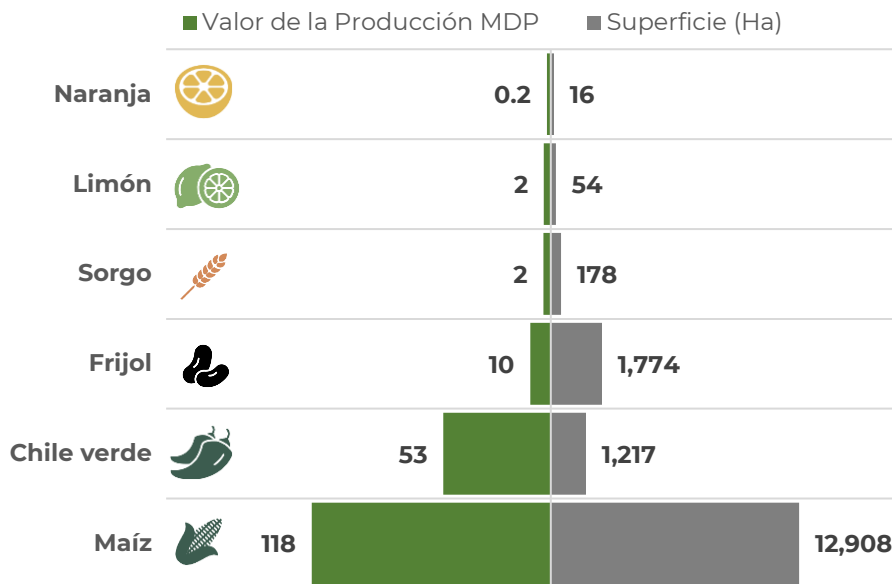

Etapas fáscicas / tipo de formación

Adultos (Individuos)

Ninfas (Individuos)

2

Posible impacto económico en municipios con presencia de la plaga

5*

municipios con densidad alta y media

16,146 ha de cultivos hospedantes

Valor de 185 Mdp

64% Dependencia Económica**

No se identificaron pastos y praderas con valor económico que cuantificar SIAP

Posible afectación en cultivos hospedantes primarios

*Municipios con densidad de infestación media y alta.

**Dependencia económica de cultivos hospedantes, en municipios en riesgo, respecto al valor total de su producción agrícola.

Información obtenida de SIAP 2022 con cultivos de seguimiento económico a nivel municipal.

Se identifican los municipios de **Villa de Corzo y Arriaga con densidad media**, conforme a registros en SICAFI. Así mismo, se pronostican condiciones favorables para el desarrollo de ninfas y en algunos casos adultos.