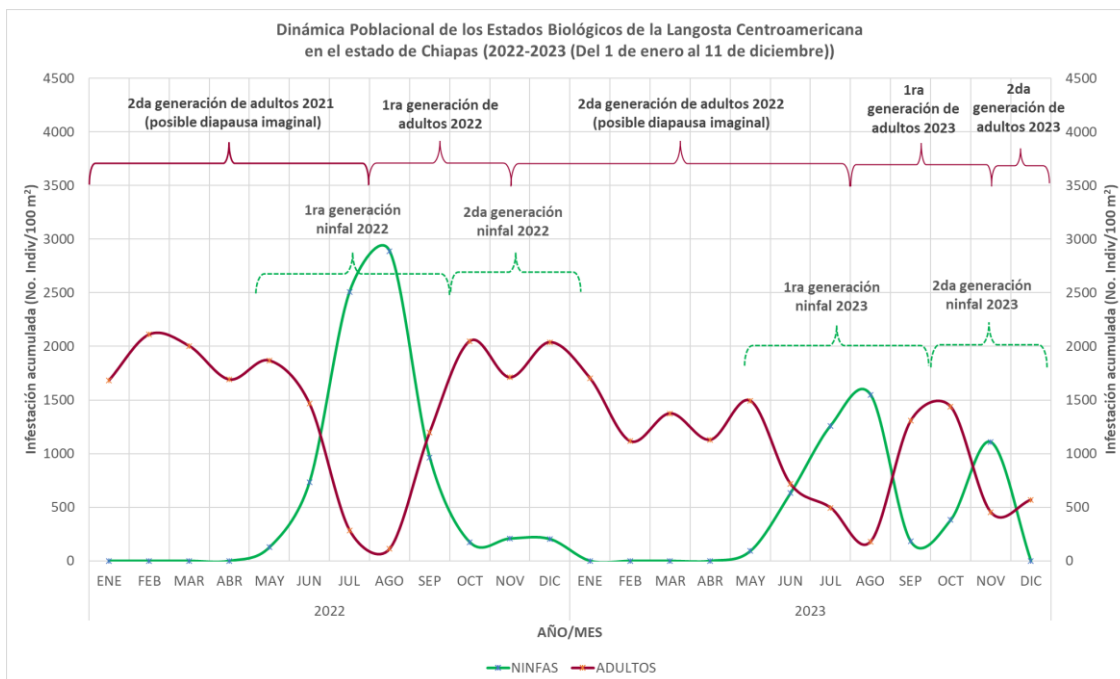

3

Dinámica poblacional de la plaga y pronóstico de estados biológicos