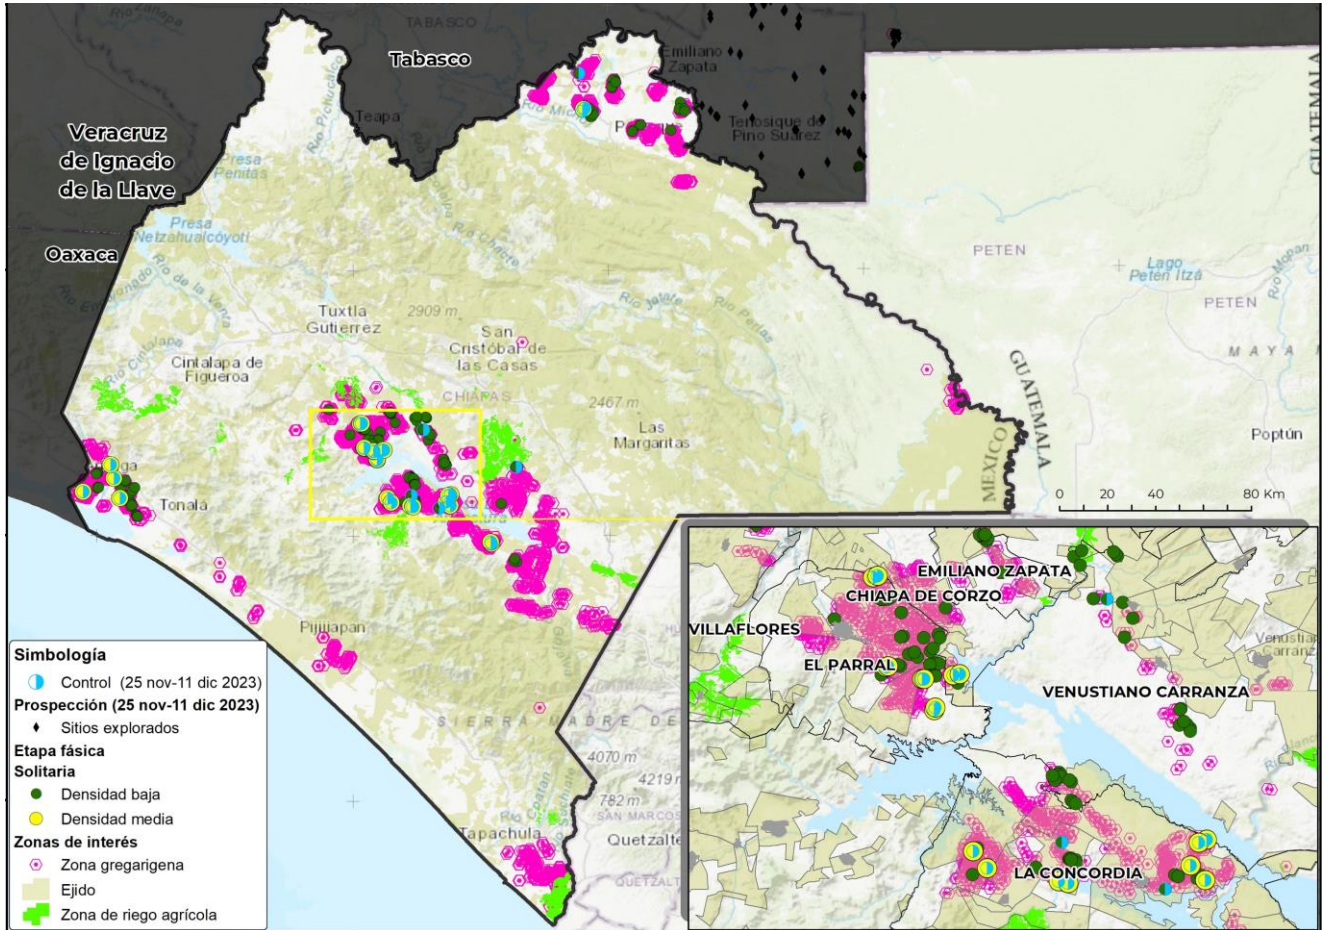

El Sistema de Alerta temprana del SENASICA enfocado a la Langosta Centroamericana en el estado de Chiapas, y conforme al análisis espacial multicriterio derivado de la información de los censos realizados en campo, datos agroclimáticos favorables pronosticados y antecedentes de la plaga, se emite el siguiente boletín para los municipios identificados con riesgo.

1

Densidad de la plaga muestreada del 25 de noviembre al 11 de diciembre 2023

 **3,634**
Ninfas
(N4-N5).

 **23**
Adultos

Densidad media: Arriaga, Chiapa de Corzo, La Concordia, Palenque y Villa Corzo

52 ha
con **control** en
8 municipios

Etapas fáscicas / tipo de formación

Adultos (Individuos)

Ninfas (Individuos)

2

Posible impacto económico en municipios con presencia de la plaga

5*

municipios con densidad alta y media

16,146 ha de cultivos hospedantes