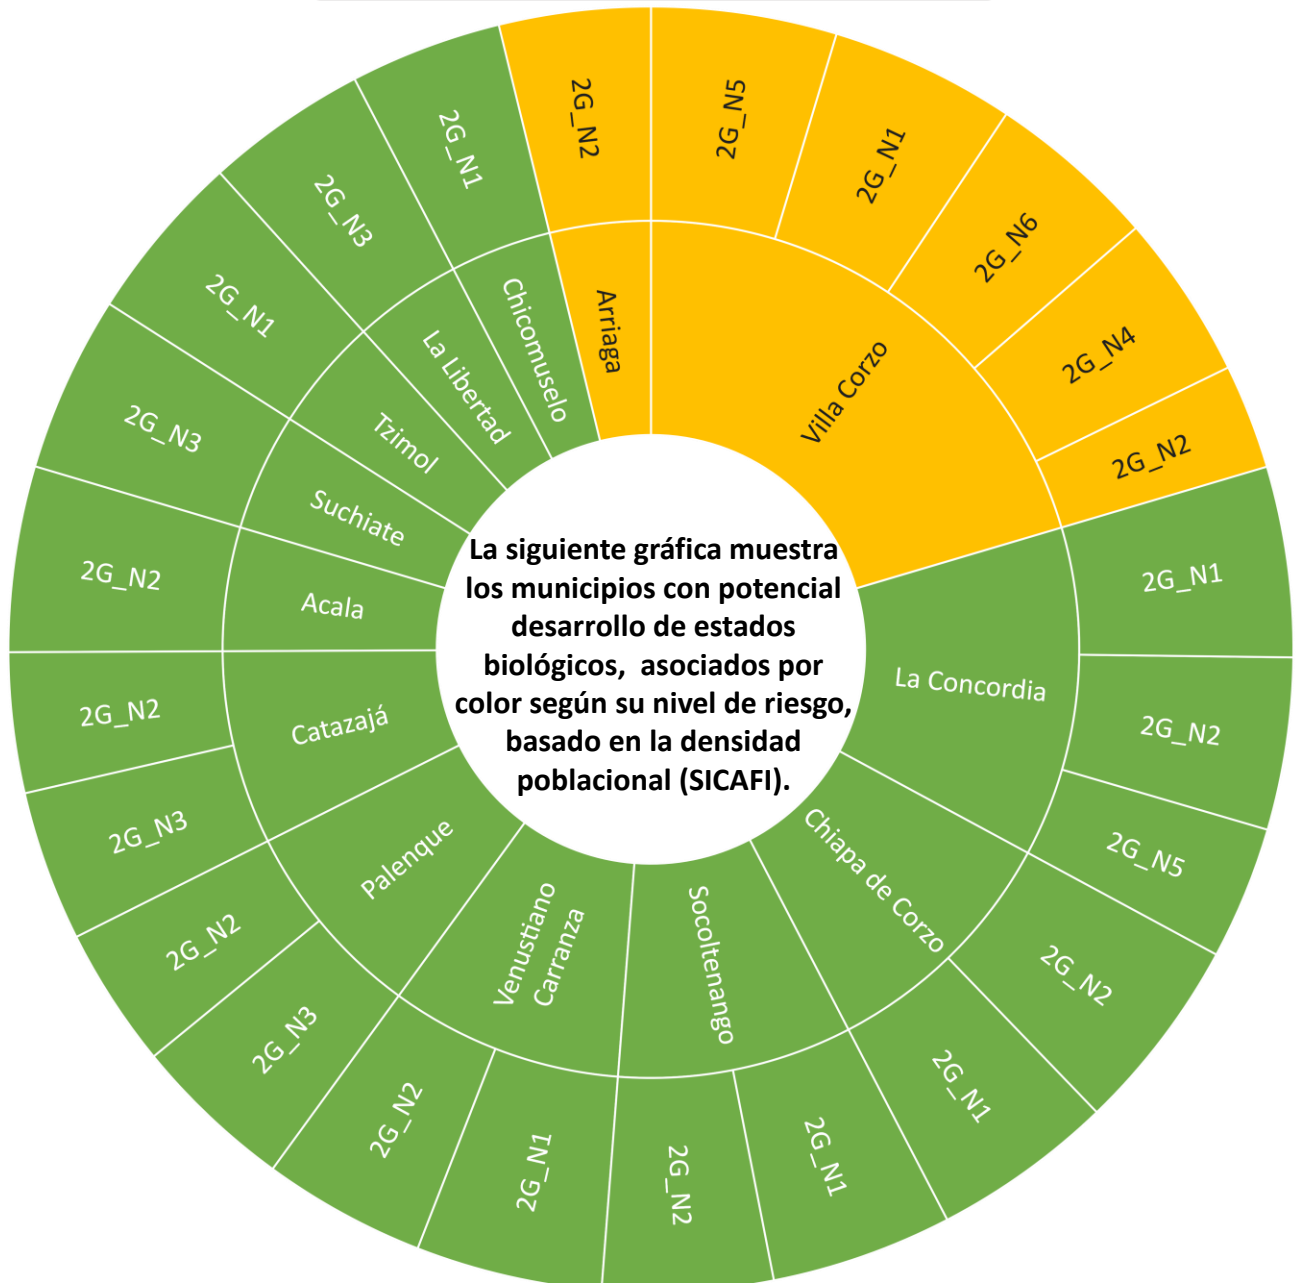

Estimación de Estados Biológicos por Municipio

Determinación de nivel de riegos con base en la densidad poblacional

■ Alta ≥ 30 individuos/100m²
■ Media ≥ 30 individuos/100m²
■ Baja ≥ 30 individuos/100m²

Se identifican los municipios de **Villa de Corzo y Arriaga con densidad media**, conforme a registros en SICAFI. Así mismo, se pronostican condiciones favorables para el desarrollo de ninfas y en algunos casos adultos.

1G = primera generación   **2G** = segunda generación
N1 = Ninfa 1   **N2** = Ninfa 2   **N3** = Ninfa 3   **N4** = Ninfa 4   **N5** = Ninfa 5